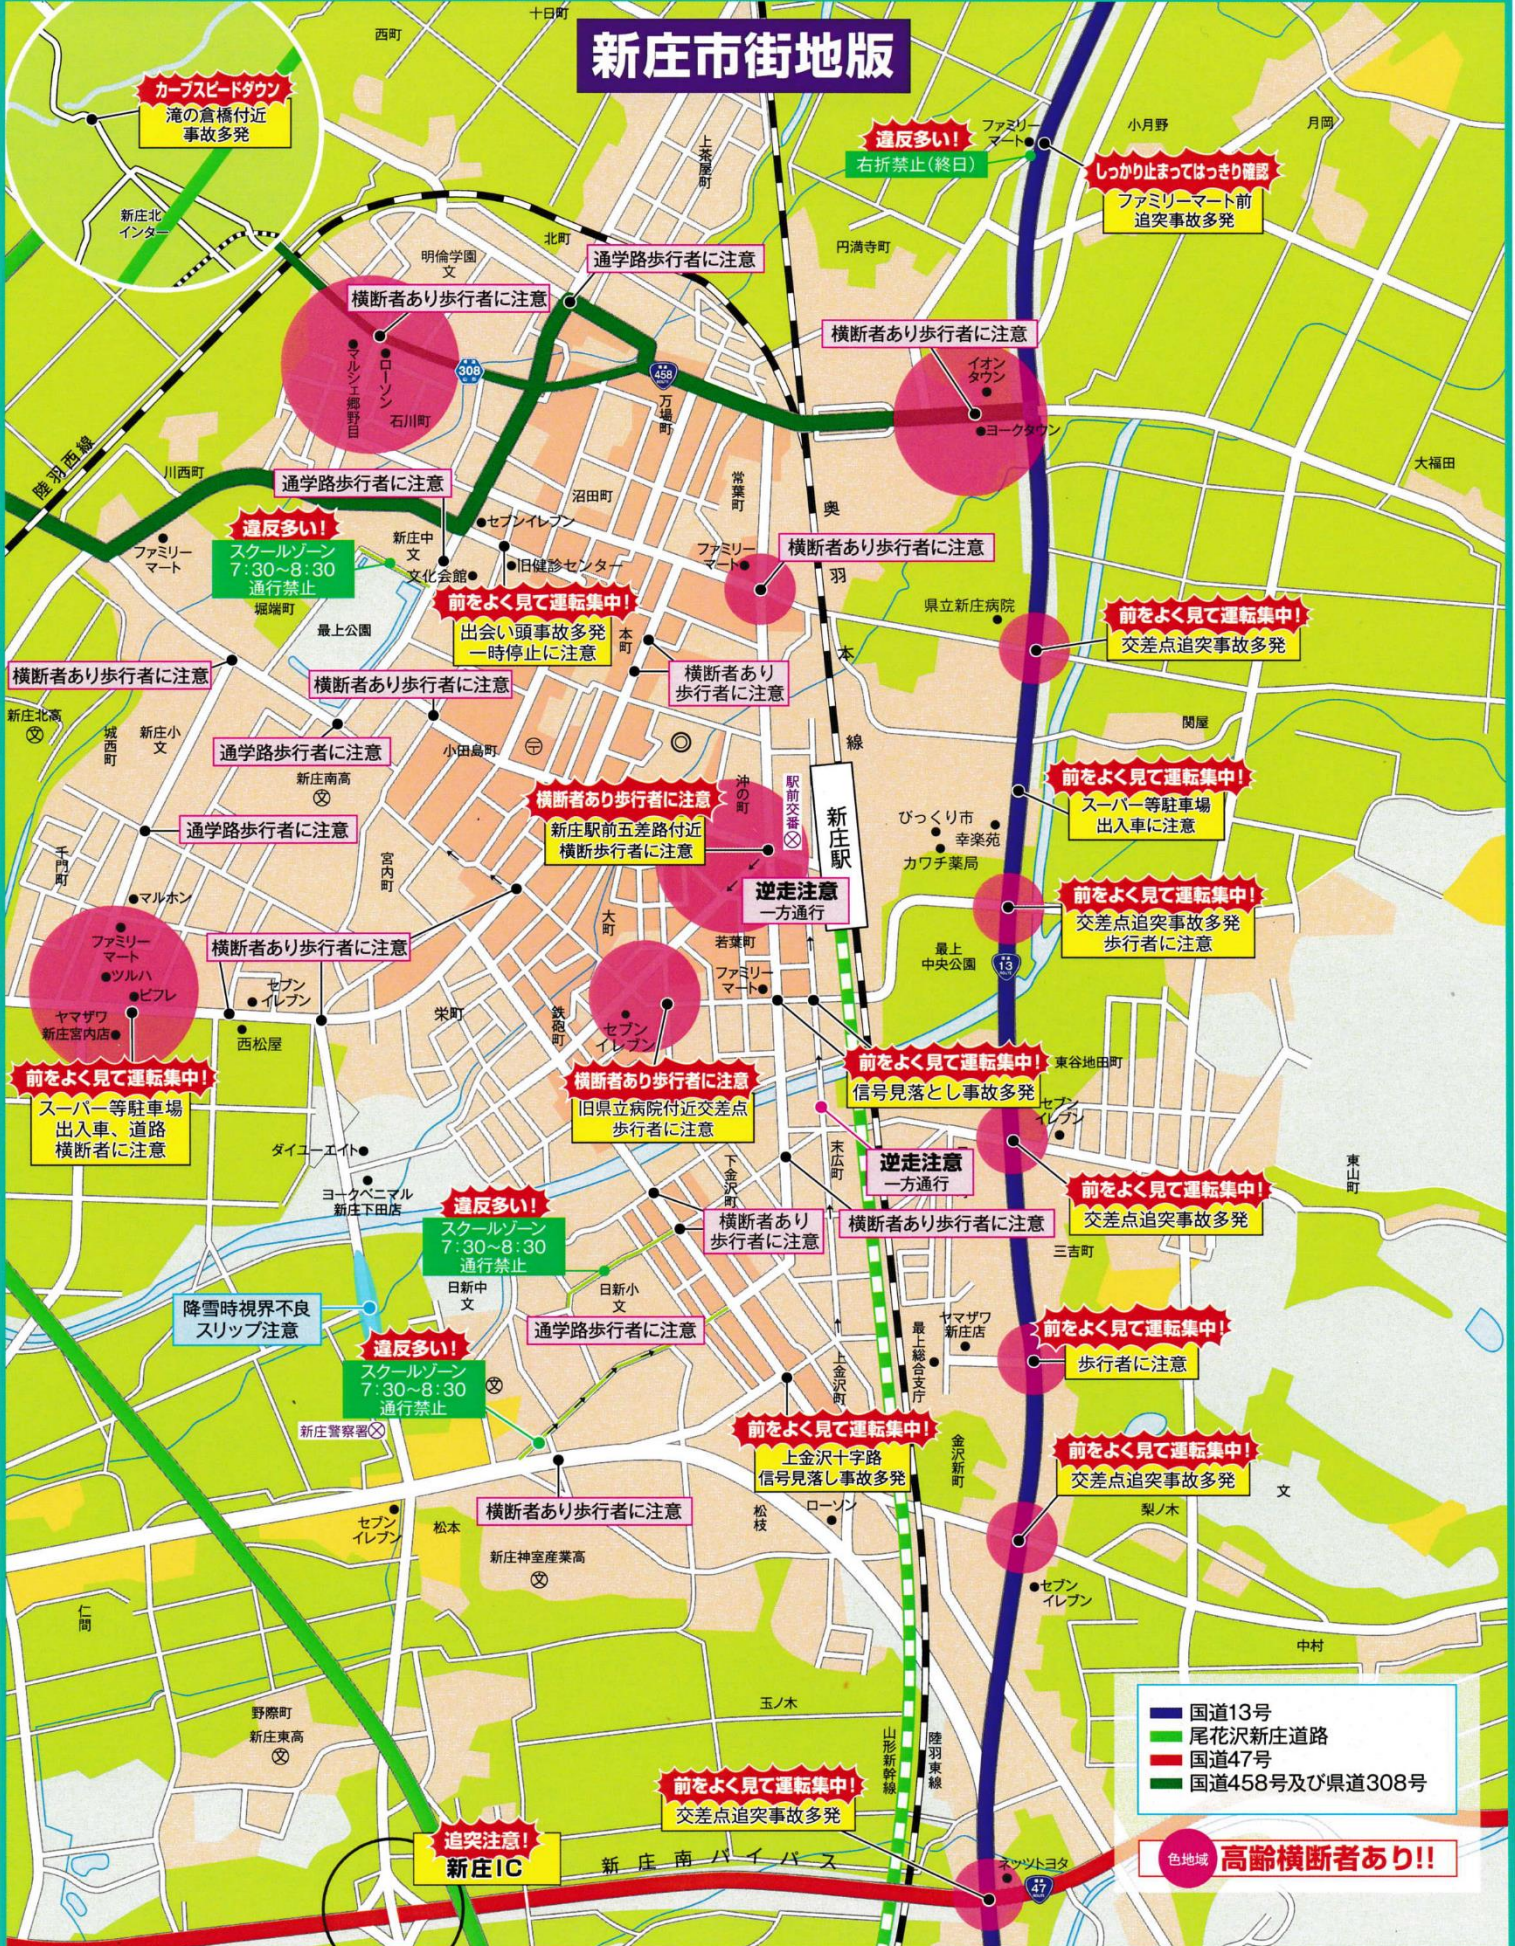

令和6年度

交通危険箇所マップ

新庄市街地版

■ 国道13号
 ■ 尾花沢新庄道路
 ■ 国道47号
 ■ 国道458号及び県道308号

色地域 高齢横断者あり!!