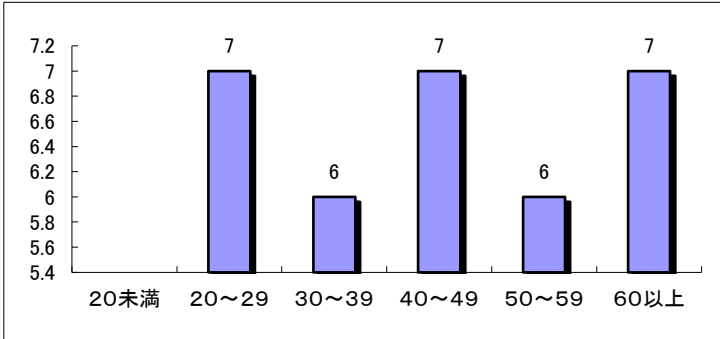

# 令和6年の飲酒運転取締り状況等について

令和6年3月末現在

## ○ 飲酒運転検挙状況

### 《年齢別》

20代、40代、60代が多い状況です。