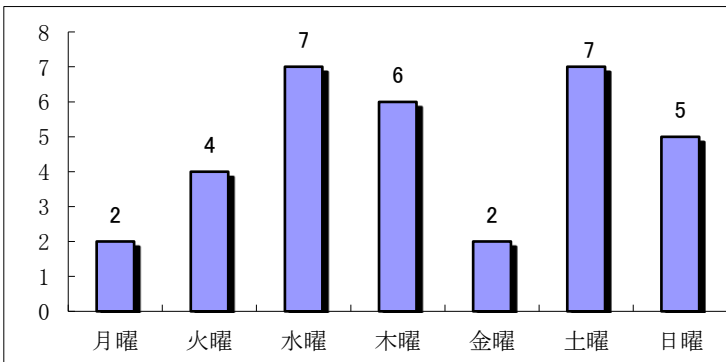

## ○ 飲酒運転検挙状況

### 《市町村別免許人口比》

免許人口1万人当たり最も多かったのは新庄市と高島町(1.3人)でした。

### 《年齢別》

20代、40代、60代が多い状況です。

### 《曜日別》

水曜と土曜が多い状況です。