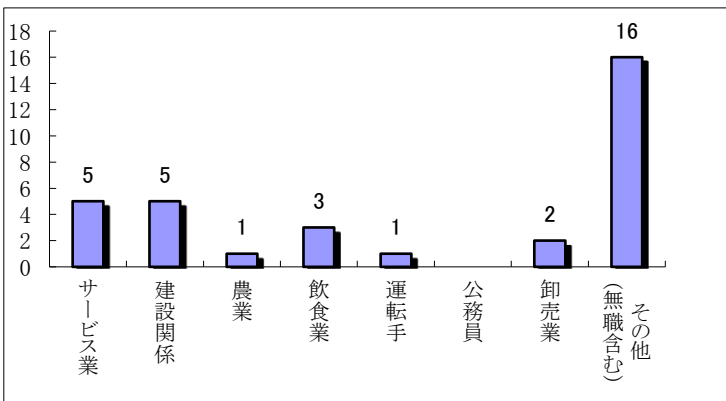

## ○ 飲酒運転検挙状況

### 《年齢別》

20代、40代、60代が多い状況です。

### 《曜日別》

水曜と土曜が多い状況です。

### 《職業別》

サービス業と建設関係が多い状況(その他を除く)です。

人身事故の件数は除いています。