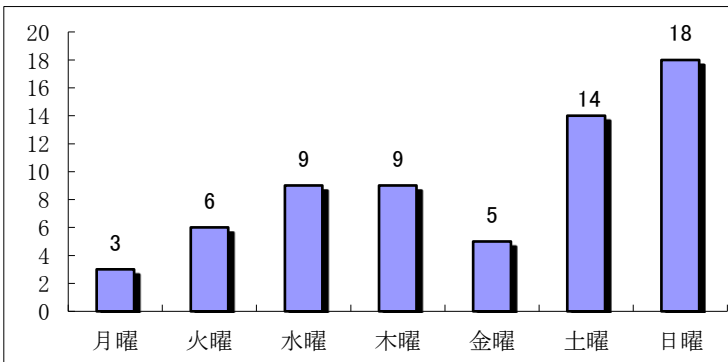

## ○ 飲酒運転検挙状況

### 《市町村別免許人口比》

免許人口1万人当たり最も多かったのは遊佐町(2.2人)でした。

### 《年齢別》

60代以上が多い状況です。

### 《曜日別》

日曜が多い状況です。