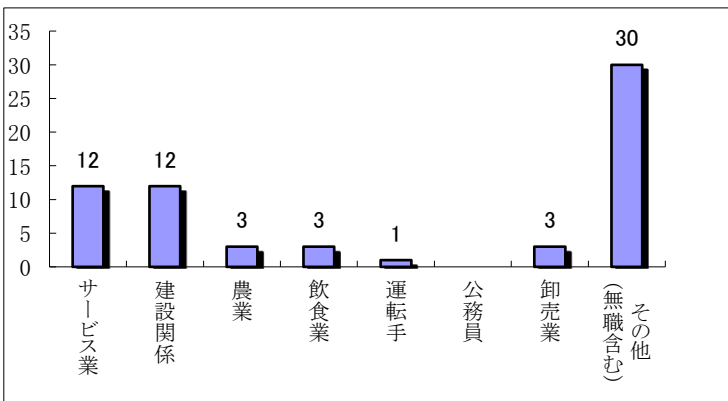

### 《市町村別免許人口比》

免許人口1万人当たり最も多かったのは遊佐町(2.2人)でした。

### 《年齢別》

60代以上が多い状況です。

### 《曜日別》

日曜が多い状況です。

### 《職業別》

サービス業と建設関係が多い状況(その他を除く)です。

人身事故の件数は除いています。