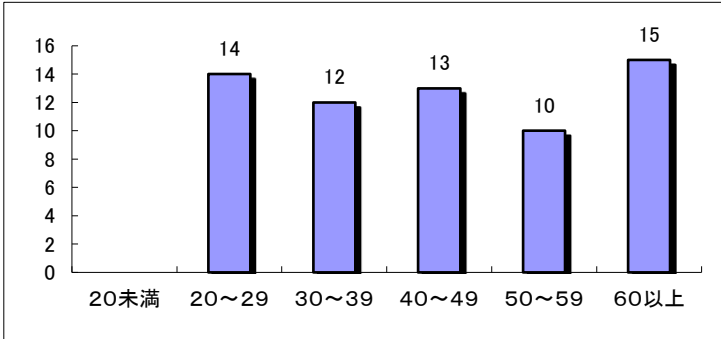

# 令和6年の飲酒運転取締り状況等について

令和6年5月末現在

## ○ 飲酒運転検挙状況

### 《市町村別免許人口比》

免許人口1万人当たり最も多かったのは遊佐町(2.2人)でした。

### 《年齢別》

60代以上が多い状況です。