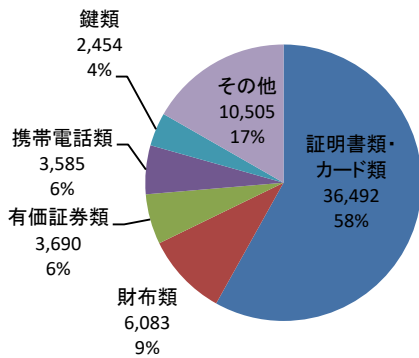

山形県警察における令和3年中の遺失物取扱状況

1 遺失・拾得の取扱状況

区分	取扱件数	うち現金	うち物品
遺失届	21,839 件	153,955,906 円	62,809 点
拾得届	53,788 件	88,228,671 円	89,740 点
落とし主に返還	9,490 件	57,119,911 円	46,678 点
返還率	17.6 %		
拾った方へ交付	25,743 件	19,367,720 円	22,526 点
交付率	47.9 %		

2 取扱物品の概要

【遺失届 物品の内訳】

計62,809点