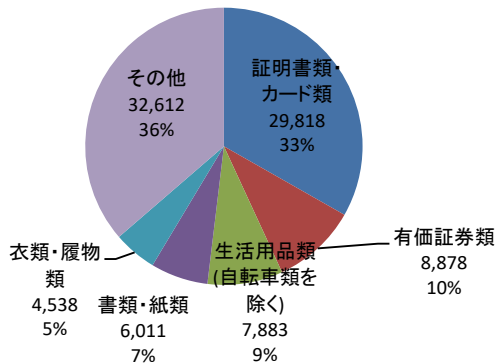

【拾得届 物品の内訳】

計89,740点

(注) 証明書類・カード類は、運転免許証、健康保険証、会社員証、学生証、キャッシュカード、クレジットカード、メンバーズカード等を計上。

(注) 生活用品類は、ハンカチ、タオル、洗面具、髪飾り、キーホルダー、水筒、お守り等を計上。

(注) 有価証券類は、商品券、小切手、プリペイドカード、定期券、乗車券、宝くじ、切手等を計上。