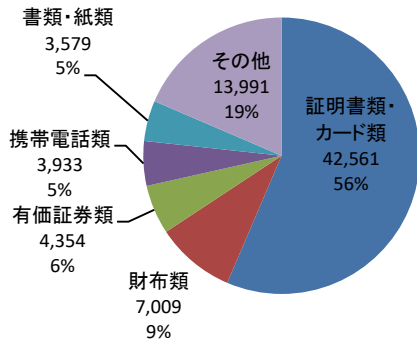

山形県警察における令和5年中の遺失物取扱状況

1 遺失・拾得の取扱状況

区分	取扱件数	うち現金	うち物品
遺失届	25,439 件	209,351,104 円	75,427 点
拾得届	68,948 件	138,788,413 円	121,620 点
落とし主に返還	11,295 件	95,343,130 円	60,038 点
返還率	16.4 %		
拾った方へ交付	32,678 件	27,499,358 円	33,627 点
交付率	47.4 %		

2 取扱物品の概要

【遺失届 物品の内訳】

計75,427点

【拾得届 物品の内訳】

計121,620点

(注) 証明書類・カード類は、運転免許証、健康保険証、会社員証、学生証、キャッシュカード、クレジットカード、メンバーズカード等を計上。

(注) 生活用品類は、ハンカチ、タオル、洗面具、髪飾り、キーホルダー、水筒、お守り等を計上。

(注) 有価証券類は、商品券、小切手、プリペイドカード、定期券、乗車券、宝くじ、切手等を計上。

(注) 各物品の内訳率は、少数点以下を調整して表示。