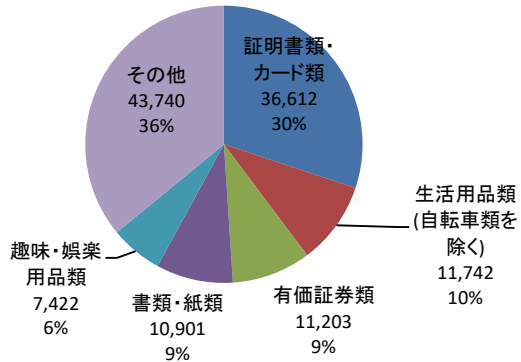

山形県警察における令和5年中の遺失物取扱状況

1 遺失・拾得の取扱状況

区分	取扱件数	うち現金	うち物品
遺失届	25,439 件	209,351,104 円	75,427 点
拾得届	68,948 件	138,788,413 円	121,620 点
落とし主に返還	11,295 件	95,343,130 円	60,038 点
返還率	16.4 %		
拾った方へ交付	32,678 件	27,499,358 円	33,627 点
交付率	47.4 %		

2 取扱物品の概要

【遺失届 物品の内訳】

計75,427点

【拾得届 物品の内訳】

計121,620点

(注) 証明書類・カード類は、運転免許証、健康保険証、会社員証、学生証、キャッシュカード、クレジットカード、メンバーズカード等を計上。

(注) 生活用品類は、ハンカチ、タオル、洗面具、髪飾り、キーホルダー、水筒、お守り等を計上。

(注) 有価証券類は、商品券、小切手、プリペイドカード、定期券、乗車券、宝くじ、切手等を計上。

(注) 各物品の内訳率は、少数点以下を調整して表示。