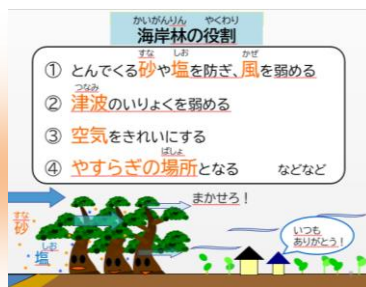

令和3年度 庄内総合支庁

地域ふれあい講座実績

(森づくり関係)

庄内総合支庁職員の各担当が

講師として伺う出前講座「地域ふれあい講座」
森林整備課では県民一人一人の森林への理解を深め
森づくり活動に参加していただくことを目的として
庄内地域の森林に関する全4講座を開催しております

森林の 役割と 働き

地球温暖化や自然災害を防ぐ等森林の持つ様々な機能についての講話や体験

【教室での講話の様子】

【自然観察の様子】

庄内 海岸林 について

庄内海岸林の歴史や役割について学ぶ講座
現地見学も可能

【現地での講話の様子】

令和3年度実施件数：33件 参加人数：2948人

松くい虫 について

松くい虫の生態と松枯れの仕組み
松くい虫の防除方法等の講座

【観察】