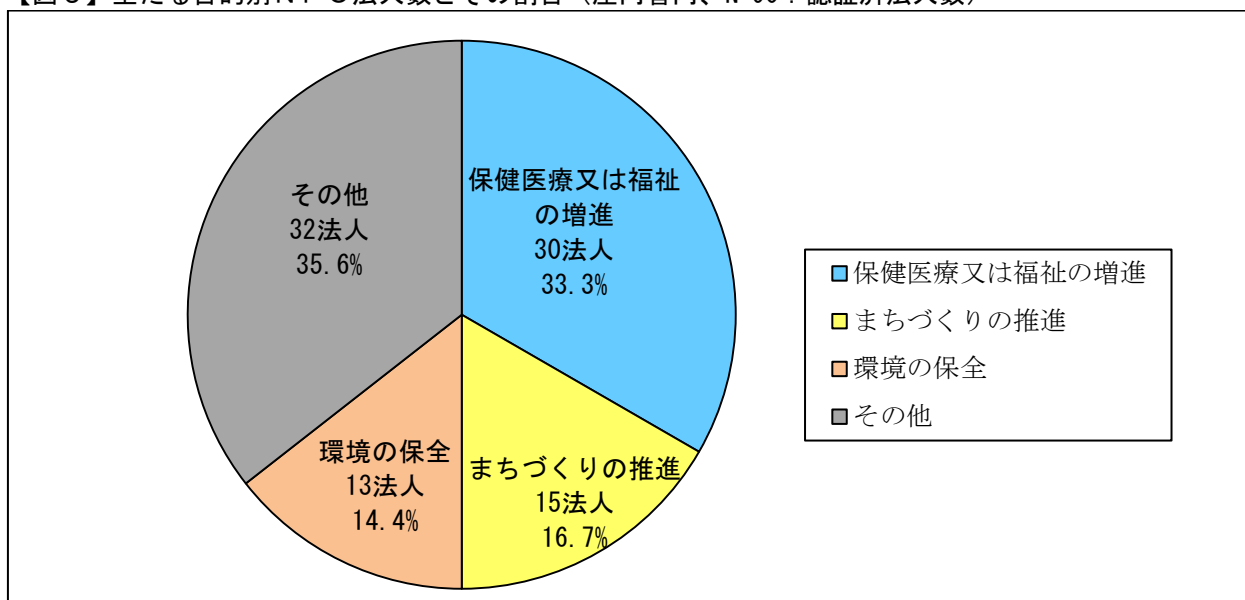

## 4 市民活動

平成10年12月1日に特定非営利活動促進法が施行されて以来、民間の非営利団体（通称：NPO）による社会貢献活動が当地域において活発化している。

令和5年3月末現在、管内で認証を得ている法人数は90法人にのぼり、その活動分野は多岐にわたる。

【表14】庄内管内のNPO法人数

年度	H11	12	13	14	15	16	17	18	19	20	21	22	23	24
認証	5	2	3	8	13	10	9	15	8	10	5	6	5	4
移管											1		△1	
解散							△1	△2			△1	△1	△2	△6
計	5	7	10	18	31	41	49	62	70	80	85	90	92	90

年度	25	26	27	28	29	30	R1	2	3	4	計
認証	2	7	4	4	2	1	1	1	4	1	130
移管				△1			△2			△1	△4
解散	△2	△2	△4	△3		△1	△3 ※1	△3	△5		△36
計	90	95	95	95	97	97	93	91	90	90	

資料：庄内総合支庁総務課調べ（令和5年3月末現在） ※1 うち認証取消が1法人

【図5】主たる目的別NPO法人数とその割合（庄内管内、N=90：認証済法人数）