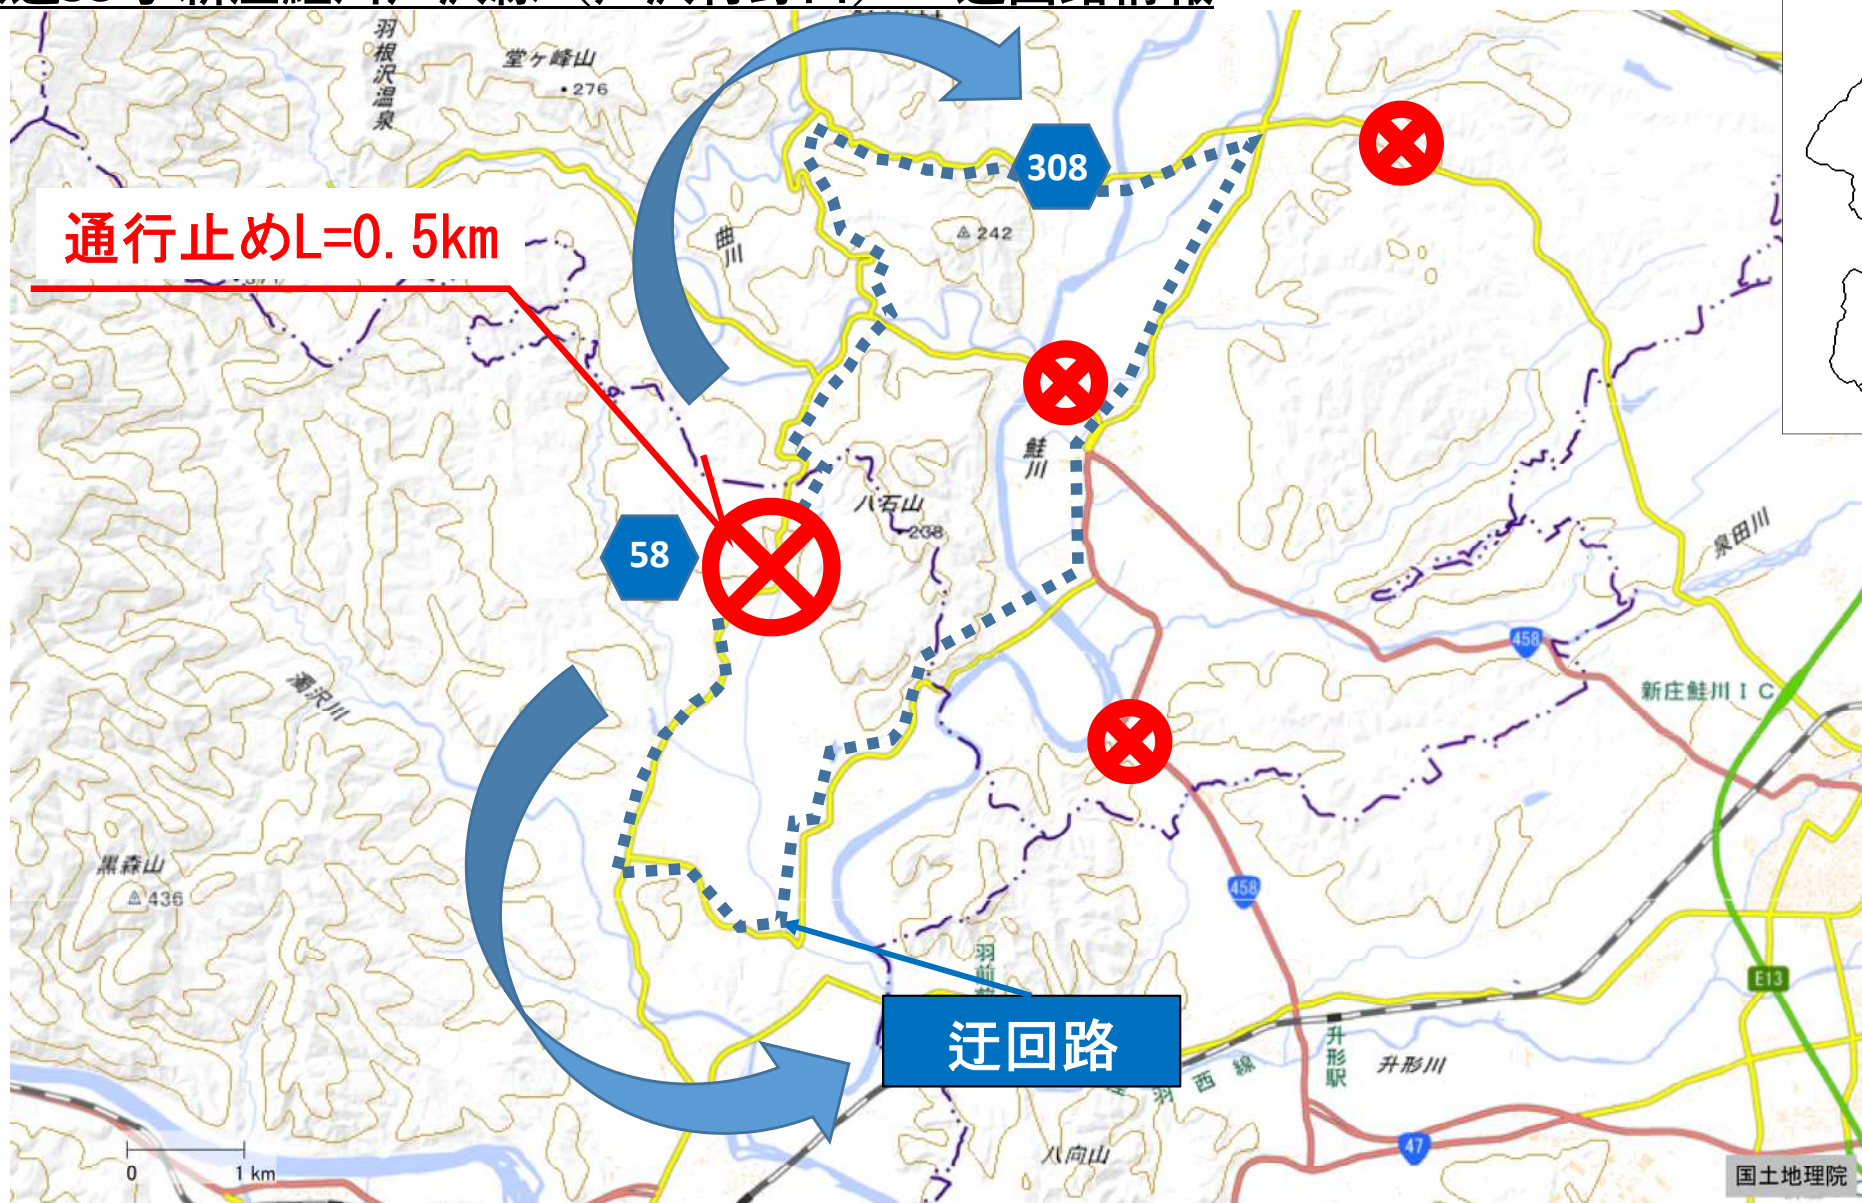

⑥ 県道58号 新庄鮭川戸沢線 (鮭川村曲川丸森付近) 曲川新庄線~西郡居口線間 迂回路情報

道路が崩れているため通り抜けできません。
近くの県道を迂回してください。

⑦ 県道58号 新庄鮭川戸沢線 (戸沢村野口) 迂回路情報

道路が崩れているため通り抜けできません。
また、付近の県道でも通行止めが発生しております。
県道308号 (曲川新庄線) まで迂回してください。

⑮ 県道 60 号 酒田遊佐線 (遊佐町吉出) 迂回路情報

道路が崩れているため通行できません。
付近の町道等を迂回してください。

⑰ 県道315号 平田鮭川線 (酒田市山元) 迂回路情報

県道終点部まで
通行止め
迂回路なし

道路が崩れているため通行できません。

②0 県道368号 鳥海公園青沢線 (酒田市草津、升田～北青沢) 迂回路情報

複数の箇所では斜面が崩れているため通り抜けできません。
付近の県市道を迂回してください。