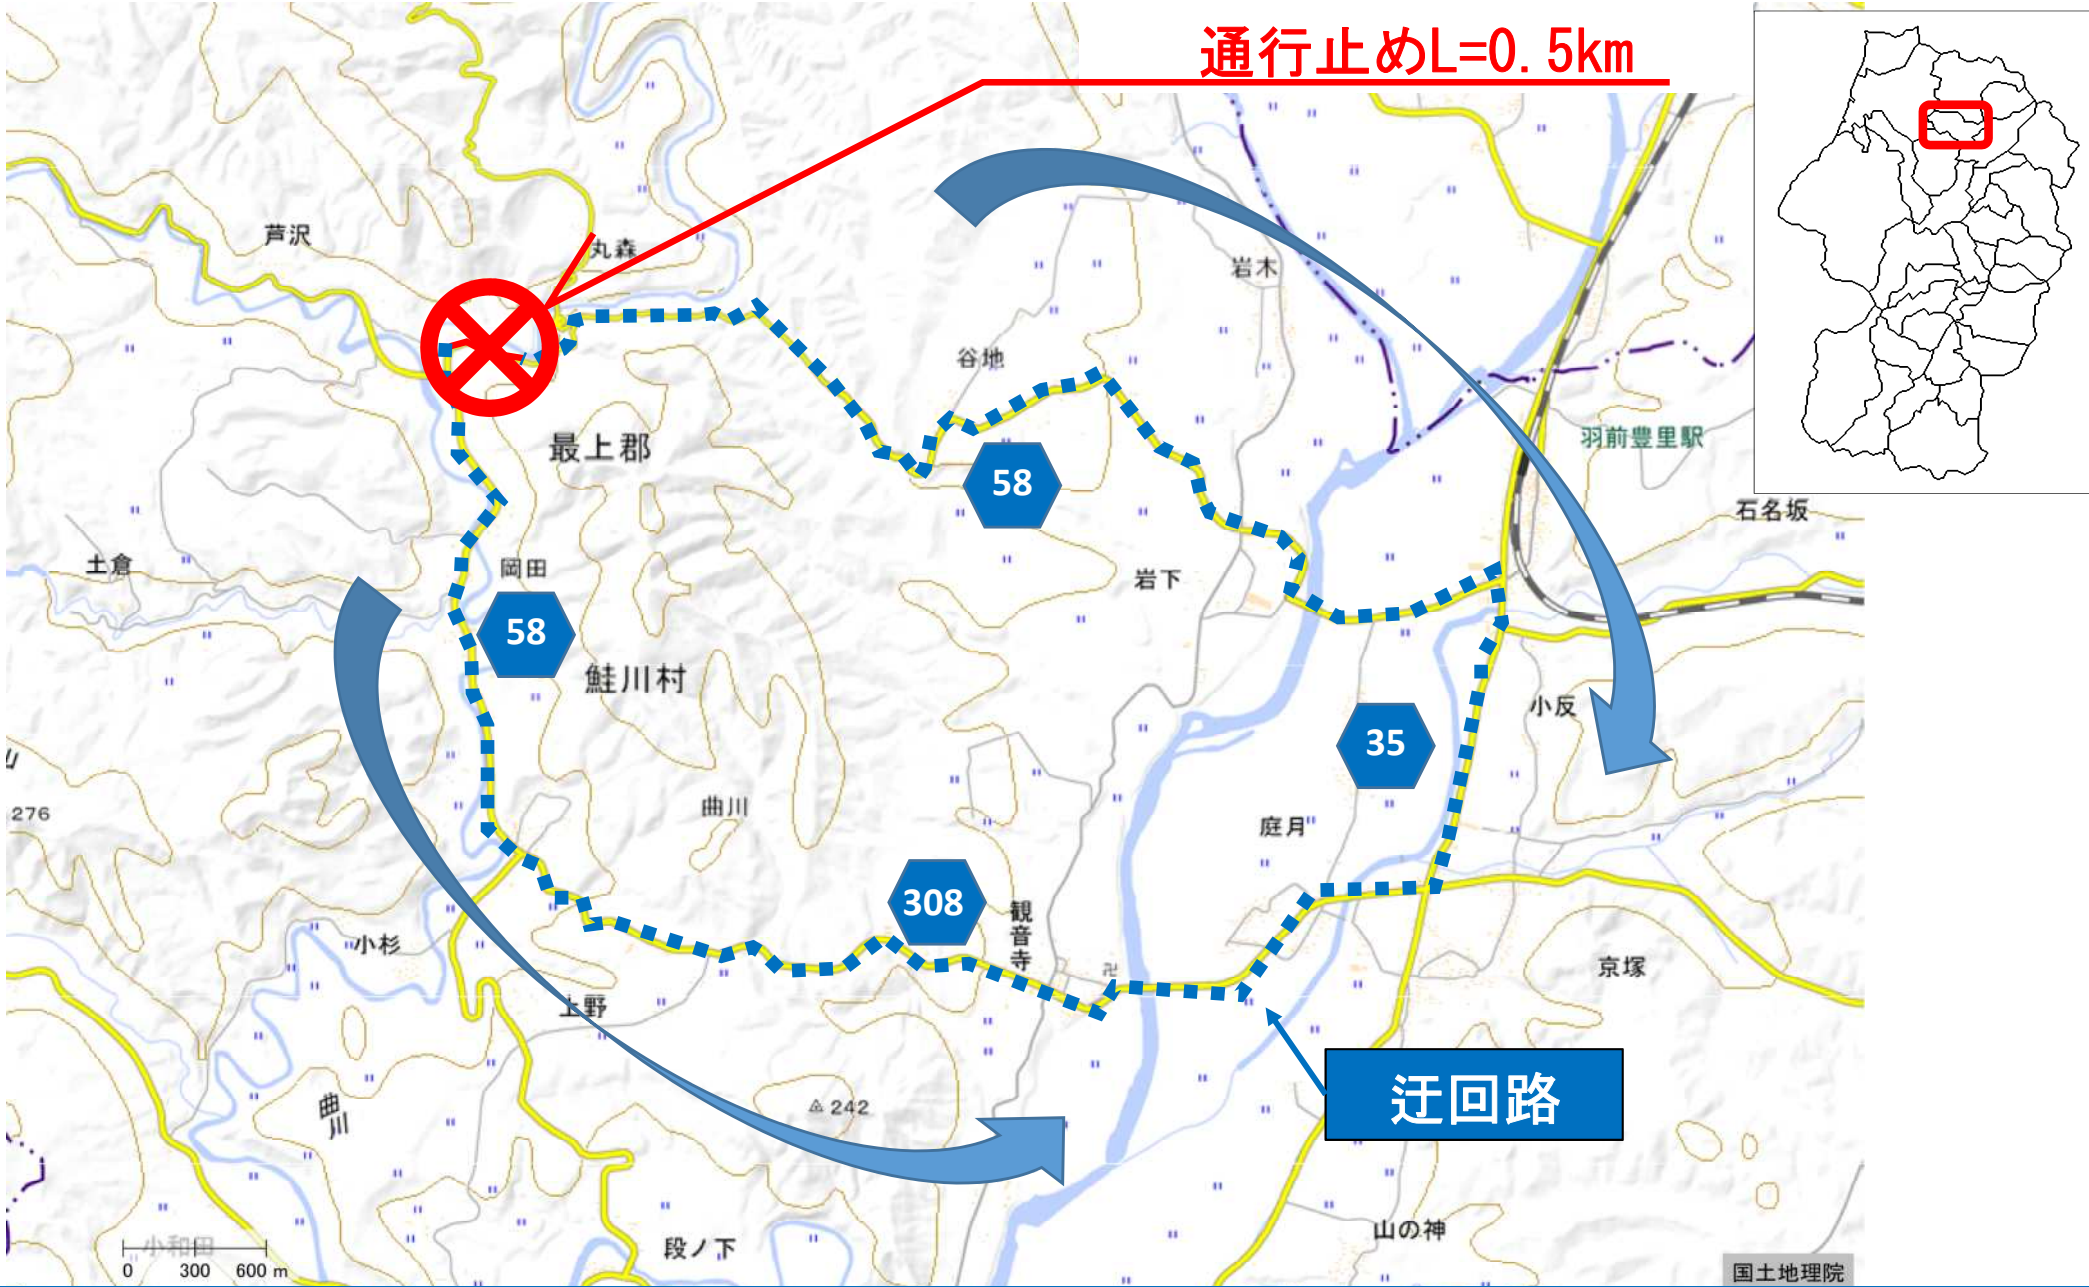

⑥ 県道58号 新庄鮭川戸沢線 (鮭川村曲川丸森付近) 曲川新庄線~西郡居口線間 迂回路情報

道路が崩れているため通り抜けできません。
近くの県道を迂回してください。

⑦ 県道58号 新庄鮭川戸沢線 (戸沢村野口) 迂回路情報

道路が崩れているため通り抜けできません。
また、付近の県道でも通行止めが発生しております。
県道308号 (曲川新庄線) まで迂回してください。

⑮ 県道 60 号 酒田遊佐線 (遊佐町吉出) 迂回路情報

道路が崩れているため通行できません。
付近の町道等を迂回してください。

⑰ 県道315号 平田鮭川線 (酒田市山元) 迂回路情報

県道終点部まで
通行止め
迂回路なし

道路が崩れているため通行できません。

②0 県道368号 鳥海公園青沢線 (酒田市草津、升田～北青沢) 迂回路情報

複数の箇所では斜面が崩れているため通り抜けできません。
付近の県市道を迂回してください。