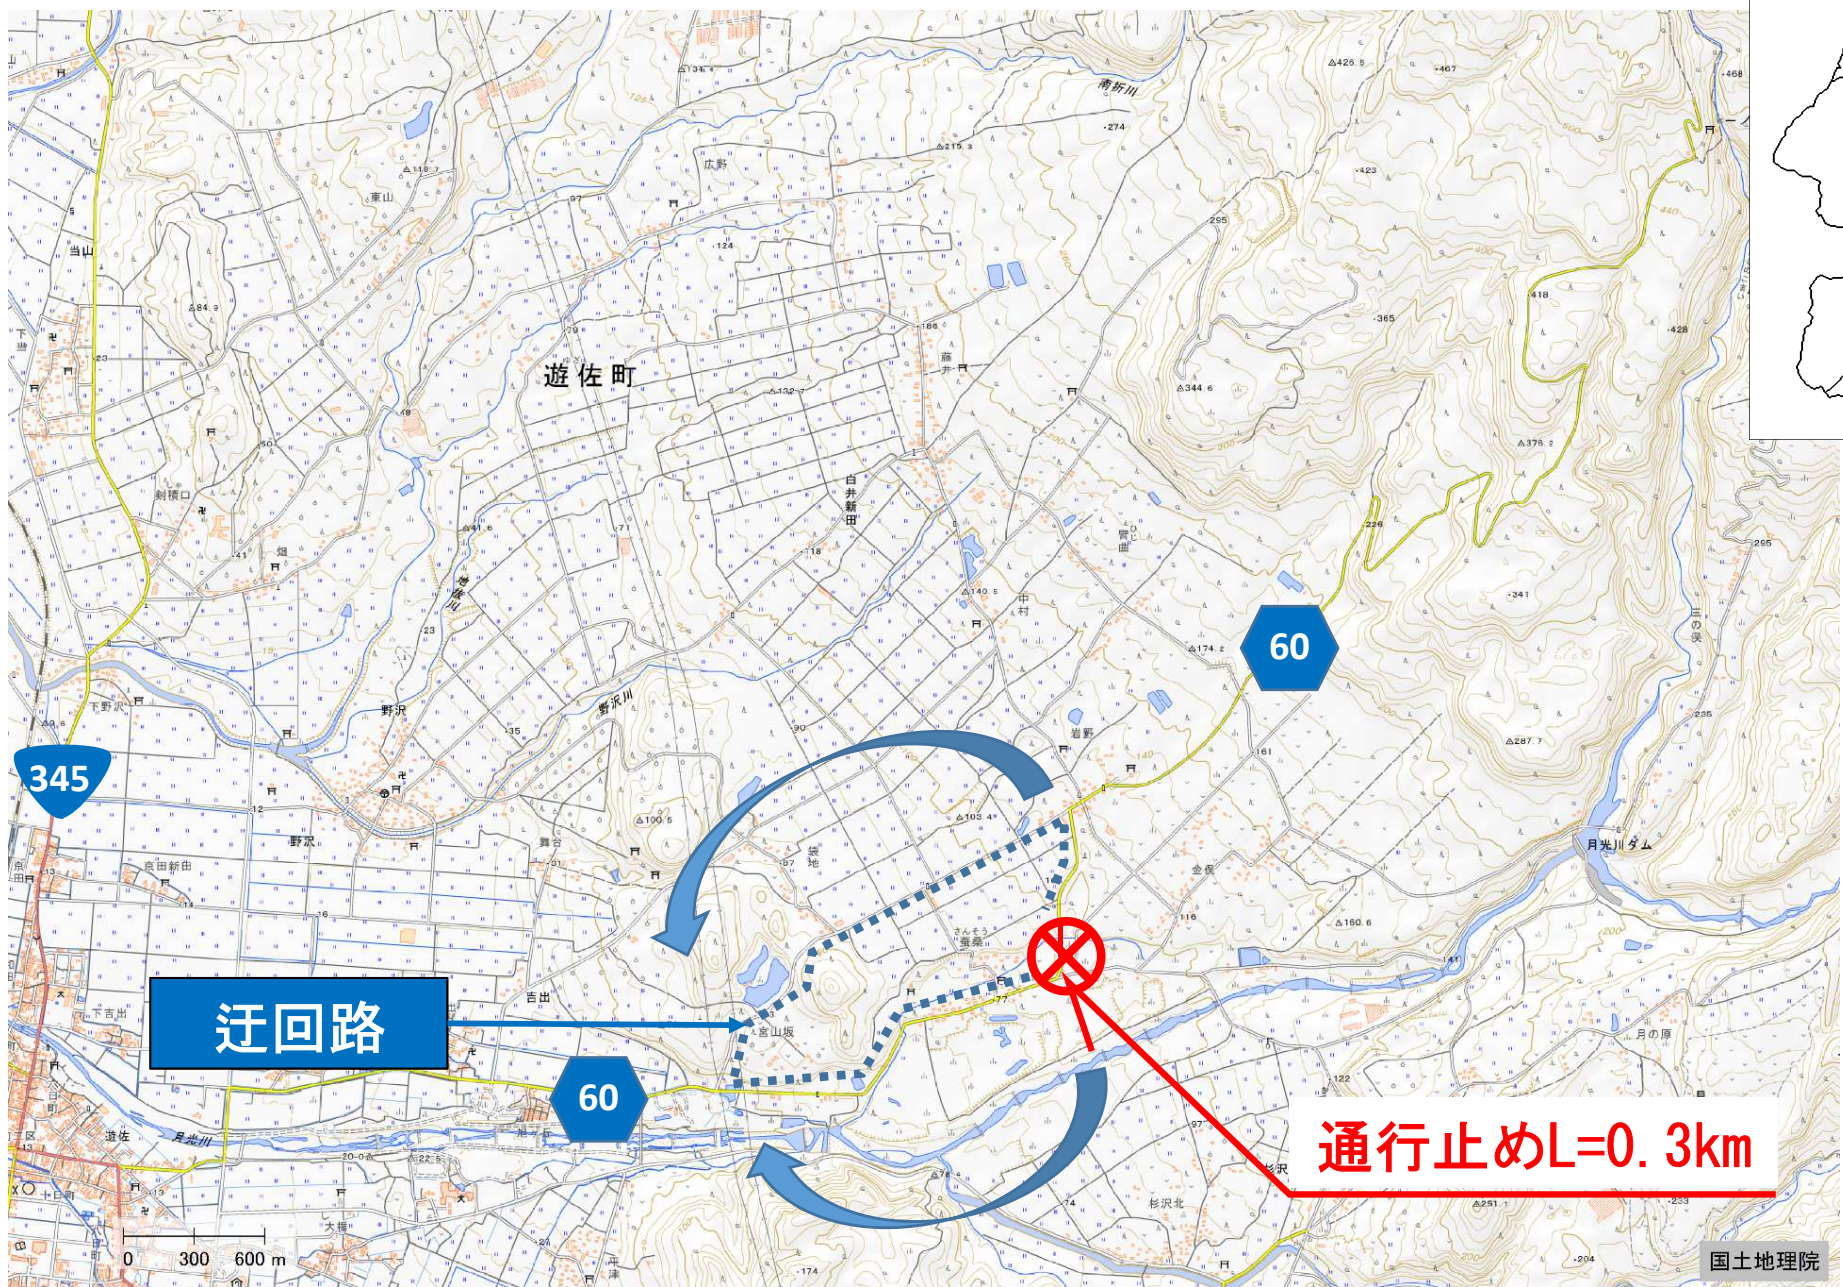

⑥ 県道58号 新庄鮭川戸沢線 (鮭川村曲川丸森付近) 曲川新庄線~西郡居口線間 迂回路情報

道路が崩れているため通り抜けできません。
近くの県道を迂回してください。

⑦ 県道58号 新庄鮭川戸沢線 (戸沢村野口) 迂回路情報

道路が崩れているため通り抜けできません。
また、付近の県道でも通行止めが発生しております。
県道308号 (曲川新庄線) まで迂回してください。

⑮ 県道 60 号 酒田遊佐線 (遊佐町吉出) 迂回路情報

道路が崩れているため通行できません。
付近の町道等を迂回してください。

⑰ 県道315号 平田鮭川線 (酒田市山元) 迂回路情報

県道終点部まで
通行止め
迂回路なし

道路が崩れているため通行できません。

②0 県道368号 鳥海公園青沢線 (酒田市草津、升田～北青沢) 迂回路情報

複数の箇所では斜面が崩れているため通り抜けできません。
付近の県市道を迂回してください。