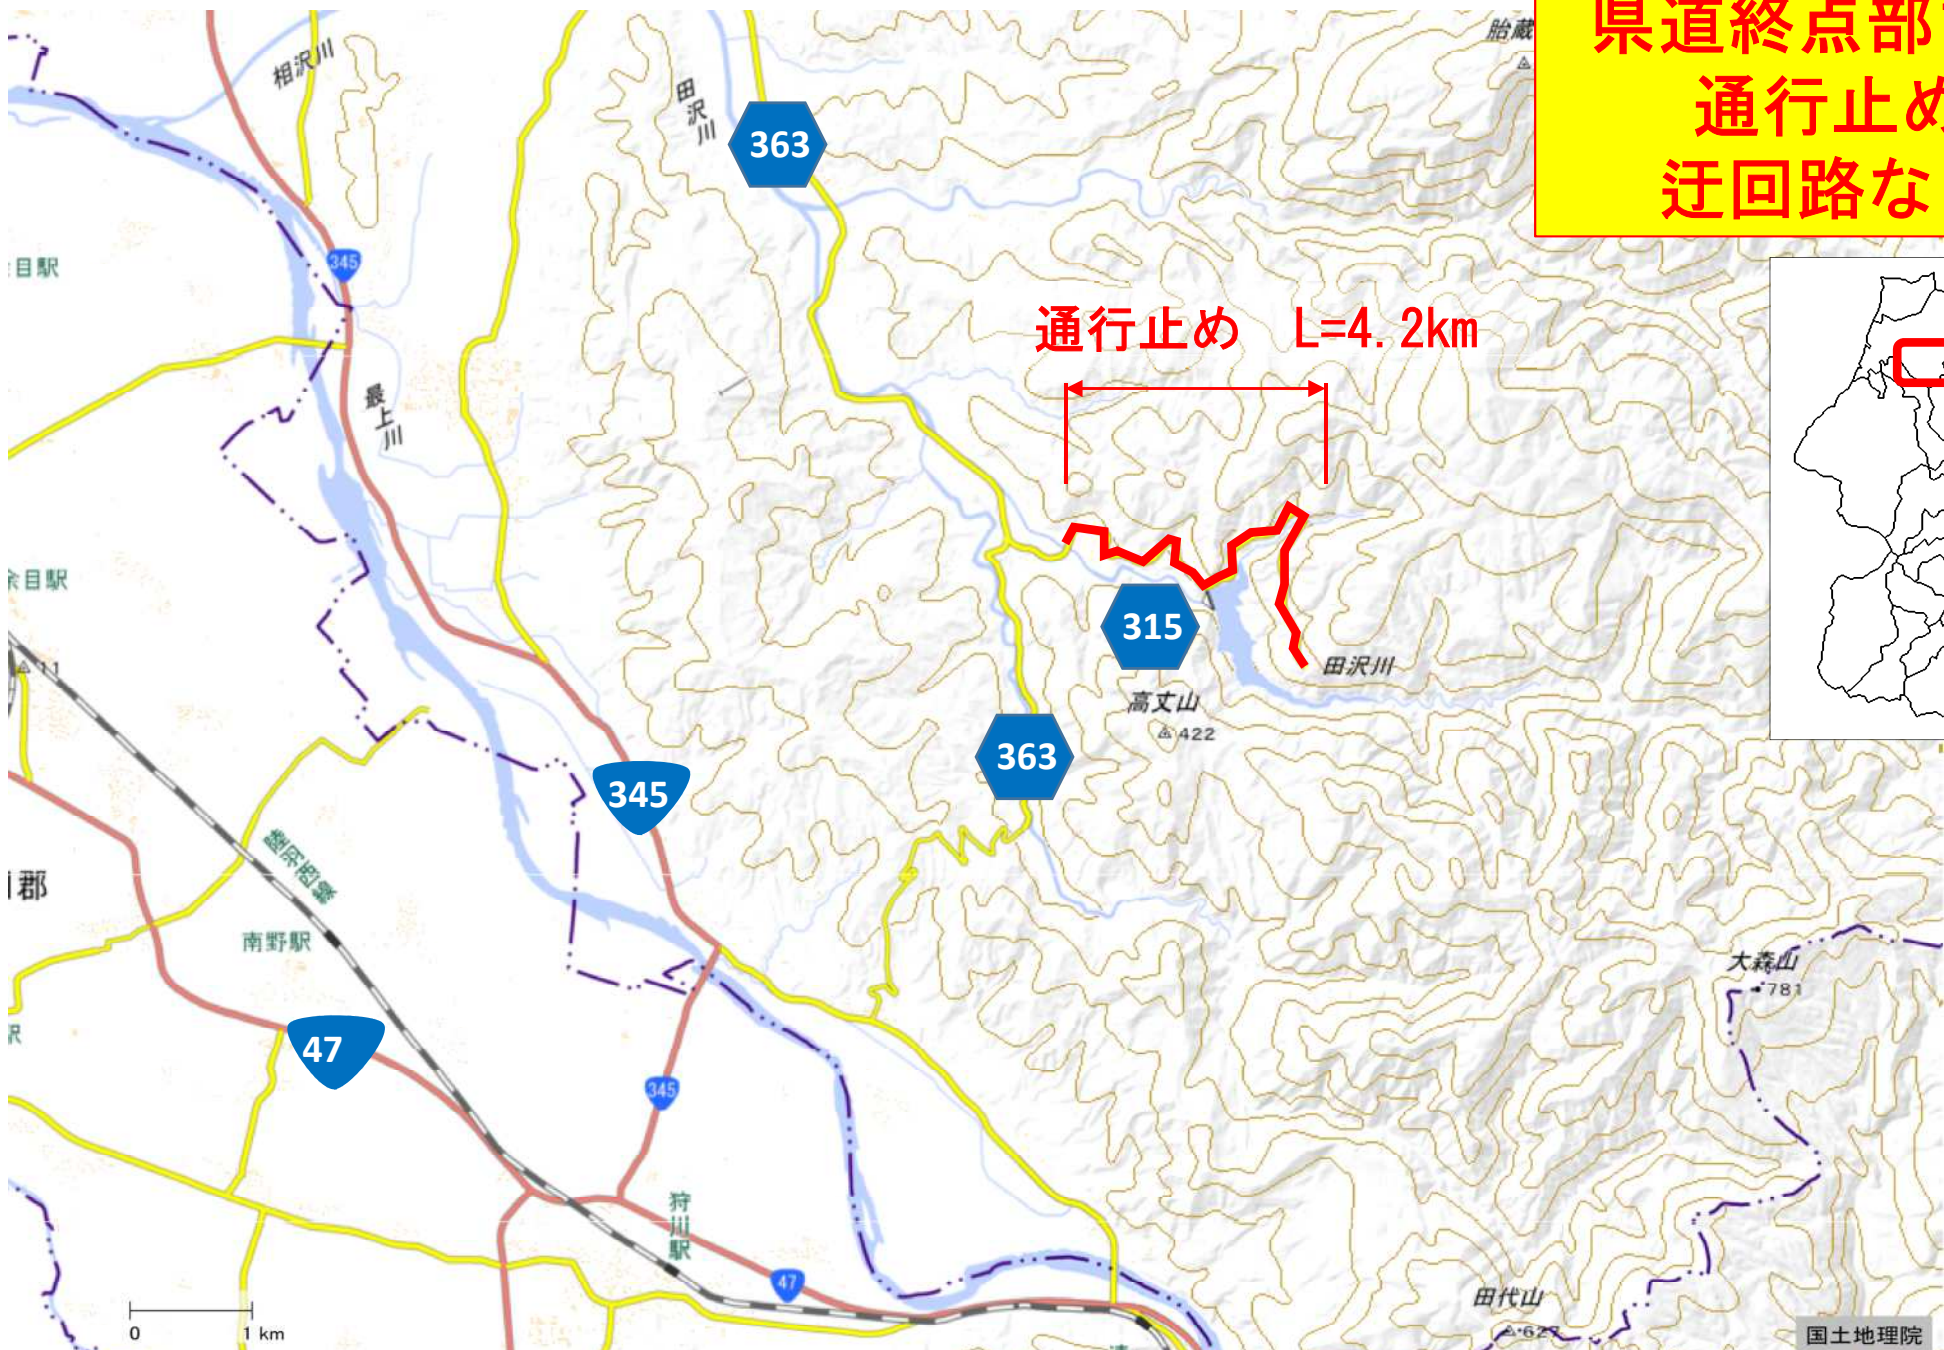

⑥ 県道58号 新庄鮭川戸沢線 (鮭川村曲川丸森付近) 曲川新庄線~西郡居口線間 迂回路情報

道路が崩れているため通り抜けできません。
近くの県道を迂回してください。

⑦ 県道58号 新庄鮭川戸沢線 (戸沢村野口) 迂回路情報

道路が崩れているため通り抜けできません。
また、付近の県道でも通行止めが発生しております。
県道308号 (曲川新庄線) まで迂回してください。

⑮ 県道 60 号 酒田遊佐線 (遊佐町吉出) 迂回路情報

道路が崩れているため通行できません。
付近の町道等を迂回してください。

⑰ 県道315号 平田鮭川線 (酒田市山元) 迂回路情報

県道終点部まで
通行止め
迂回路なし

道路が崩れているため通行できません。

②0 県道368号 鳥海公園青沢線 (酒田市草津、升田～北青沢) 迂回路情報

複数の箇所では斜面が崩れているため通り抜けできません。
付近の県市道を迂回してください。