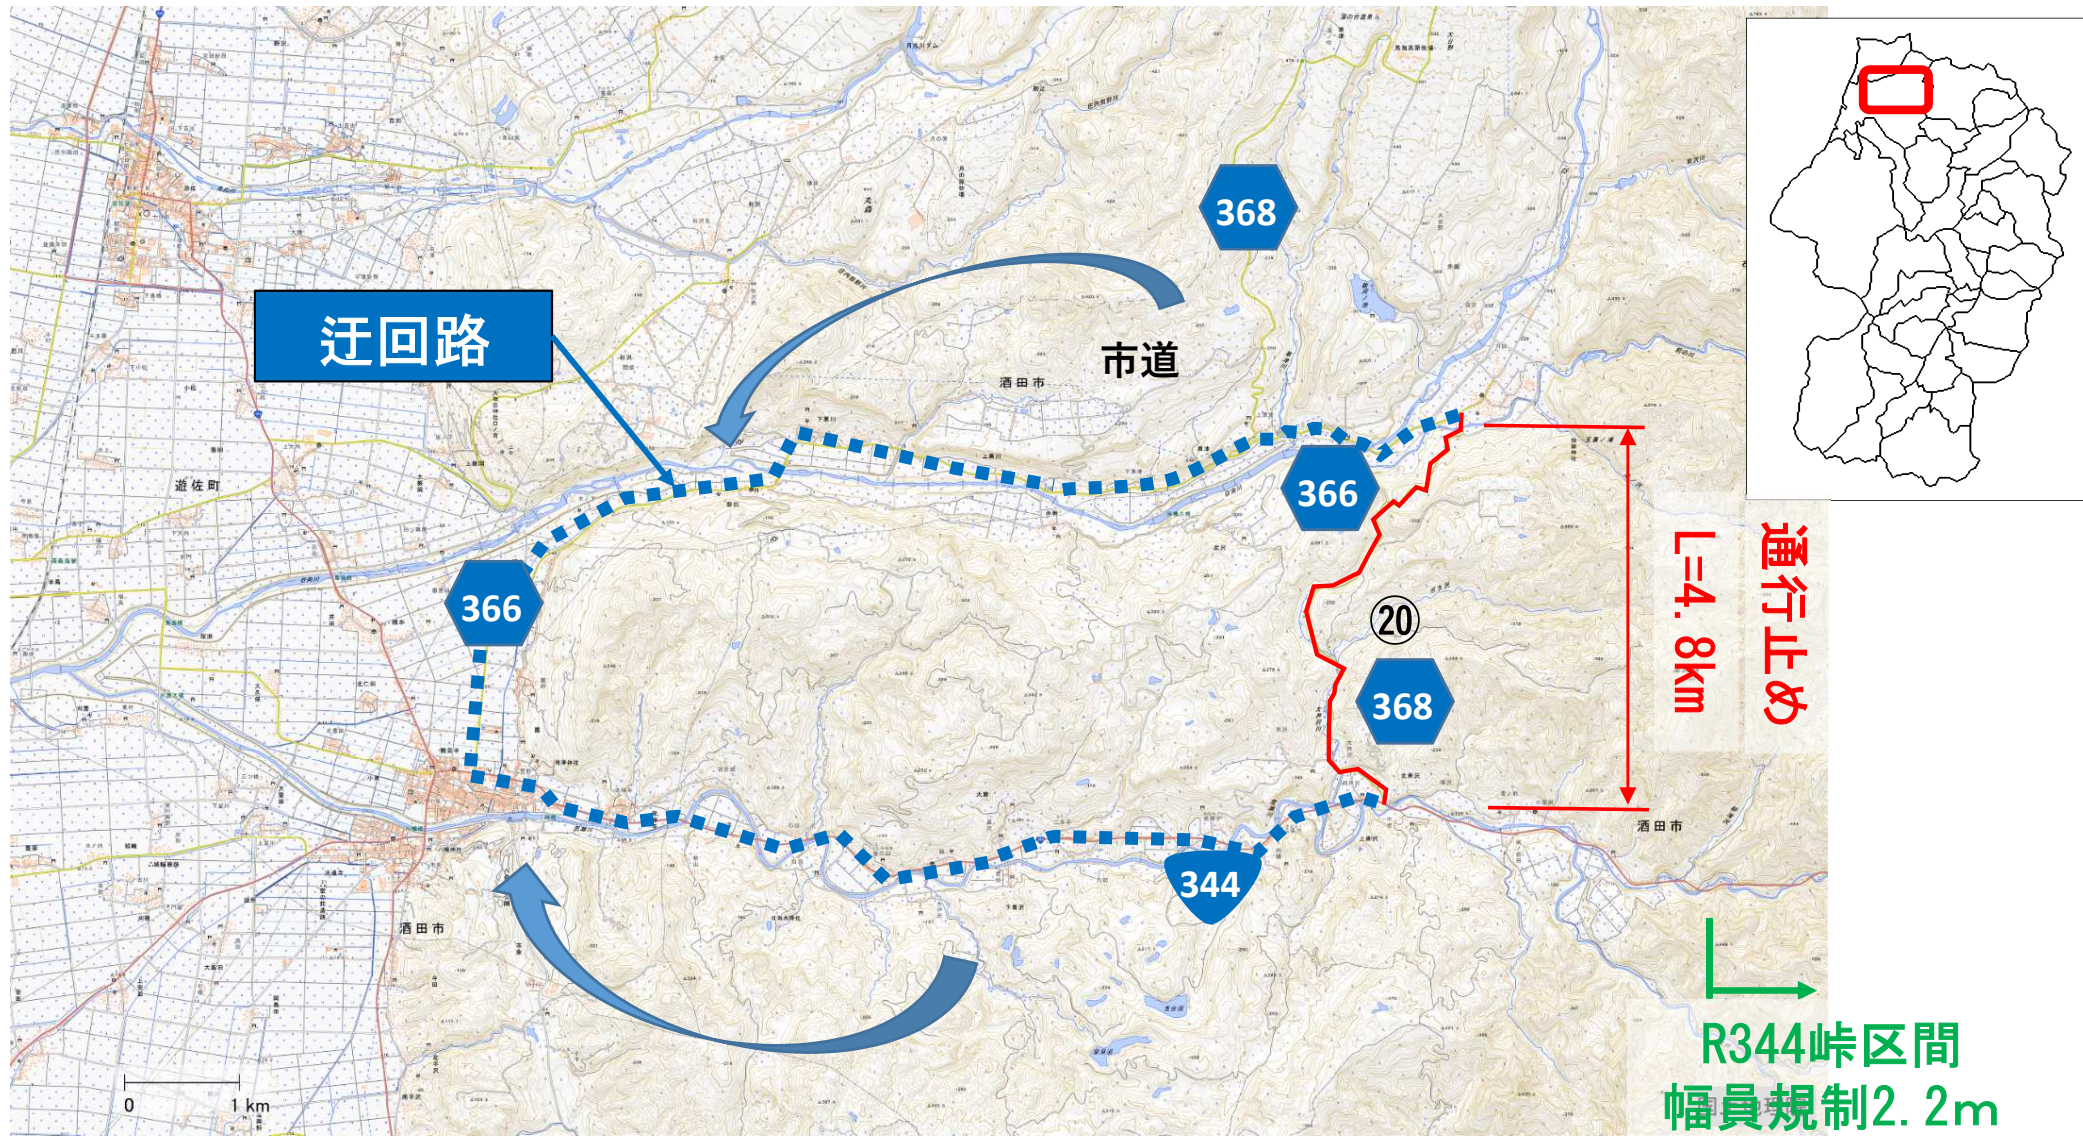

⑥ 県道58号 新庄鮭川戸沢線 (鮭川村曲川丸森付近) 曲川新庄線~西郡居口線間 迂回路情報

道路が崩れているため通り抜けできません。
近くの県道を迂回してください。

⑦ 県道58号 新庄鮭川戸沢線 (戸沢村野口) 迂回路情報

道路が崩れているため通り抜けできません。
また、付近の県道でも通行止めが発生しております。
県道308号 (曲川新庄線) まで迂回してください。

⑮ 県道 60 号 酒田遊佐線 (遊佐町吉出) 迂回路情報

道路が崩れているため通行できません。
付近の町道等を迂回してください。

⑰ 県道315号 平田鮭川線 (酒田市山元) 迂回路情報

県道終点部まで
通行止め
迂回路なし

道路が崩れているため通行できません。

②0 県道368号 鳥海公園青沢線 (酒田市草津、升田～北青沢) 迂回路情報

複数の箇所では斜面が崩れているため通り抜けできません。
付近の県市道を迂回してください。