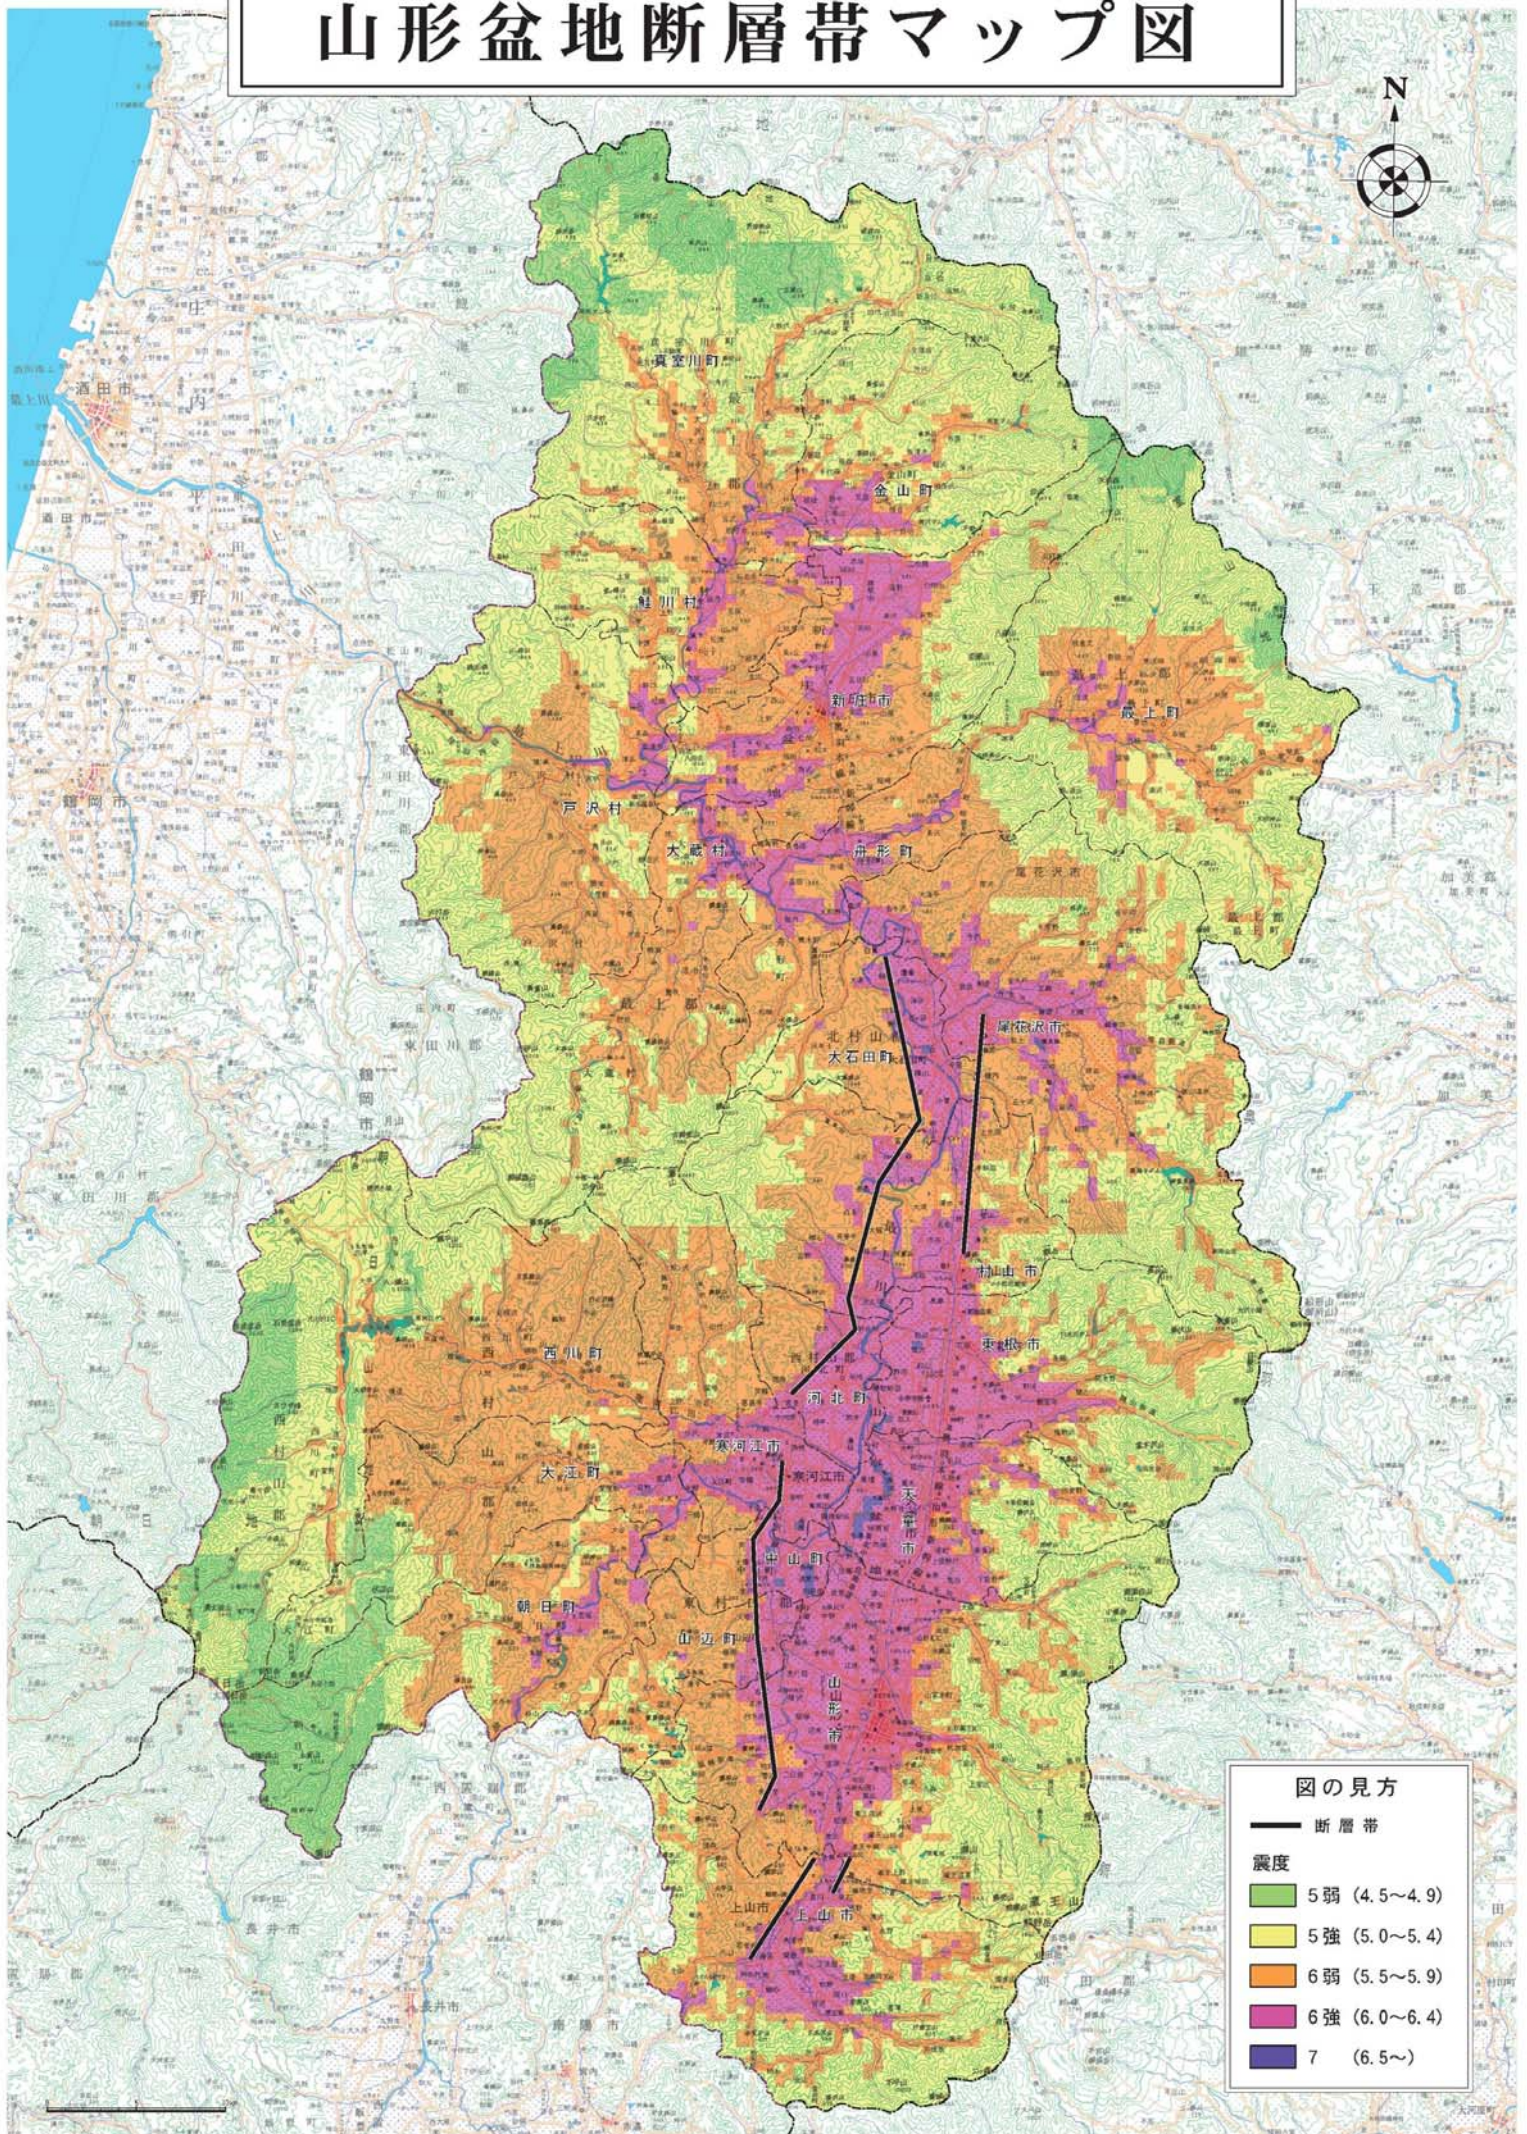

# 山形盆地断層帯マップ図

## 図の見方

- 断層帯
- 震度
  - 5弱 (4.5~4.9)
  - 5強 (5.0~5.4)
  - 6弱 (5.5~5.9)
  - 6強 (6.0~6.4)
  - 7 (6.5~)