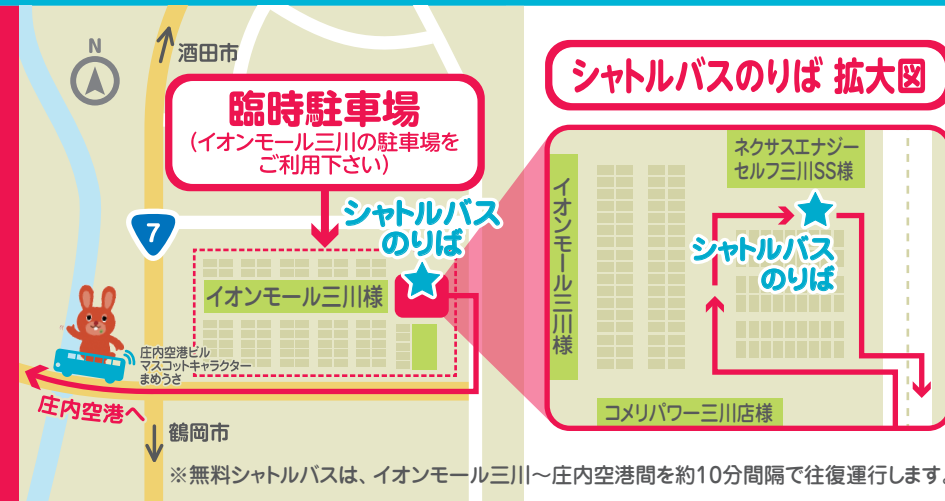

ご来場
お待ちしております♪

庄内空港ビルマスコットキャラクター
まめうさ

※掲載商品以外にも種類豊富に取り揃えておりますが、
売切の場合はご了承ください。

ご注意: 空港駐車場は航空旅客が最優先されます。ご来場の際は多目的コートまたは中央駐車場をご利用ください。

なお、9/15(日)のイベント「空の日フェスタ」開催中は、公共交通機関 または 無料シャトルバス(詳細は表紙)をご利用ください。

庄内空港ビル株式会社

TEL 0570-050-141

https://shonai-airport.co.jp

会場周辺には
フェスタ用の
駐車場はありません

公共交通機関 または
無料シャトルバス
(11時~17時頃)を
ご利用下さい。

※天候、その他の理由により、予告なくイベント内容の変更、又は中止する場合があります。

●主催: おいしい庄内空港空の日フェスタ実行委員会 ●お問い合わせ: 庄内空港事務所 TEL.0234-92-4123

イベント & 会場案内図

1 オープニング

内容 チアダンス
時間 12:30~12:45
Twinkle Star

3 マスコットキャラクターとの触れ合い

内容 まめうさ、うみまるが登場
時間 12:30~15:00
庄内空港ビル・海上保安庁

2 定期便お見送り

内容 ANA398便の駐機場からのお見送り
時間 12:50~13:00

9 チャリティーバザー