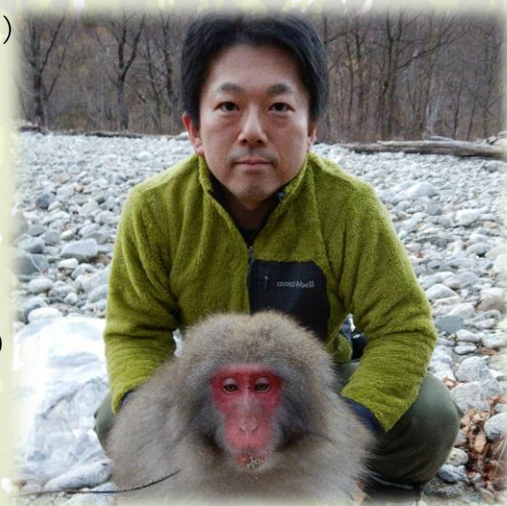

PROFILE

2007年 京都大学霊長類研究所 日本学術振興会特別研究員PD
2009年 宇都宮大学農学部 特任助教
2013年 山形大学農学部 准教授
2021年 山形大学学術研究院（農学部主担当） 教授