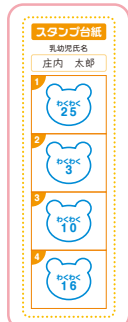

# わくわく★スタンプラリー

実施期間

令和6年9月14日(土)～11月17日(日)

対象者

乳幼児とその保護者

(対象年齢は施設により異なる場合があります)

庄内地域には、魅力的な  
子育て支援の施設がいっぱいあるよ!

この機会に、  
今まで行ったことのないところにも  
遊びに行ってみてね!

## スタンプ台紙

乳幼児氏名

1

2

3

4

## スタンプラリーの方法

①裏面の対象施設に来館し、利用後に右のスタンプ台紙にスタンプを1個押印してもらってください。(事前に施設情報を確認のうえ、来館ください。)

施設情報の  
詳細は  
こちらから⇒

②異なる施設のスタンプが4個たまったら、スマートフォン等で、右のスタンプ台紙部分を乳幼児氏名が入るように撮影してください。

③下のQRコードから、撮影データを添付して応募してください。  
抽選で、景品をプレゼントします。  
(図書カード500円分40名)

- ★応募期限  
令和6年11月29日(金)まで
- ★応募はお子様1人につき1回とし、当選発表は景品の発送をもって代えさせていただきます。
- ★郵送での応募を希望する場合は事務局にお問合せください。

\*主 催：庄内地域子育て応援協議会  
\*お問合せ先：事務局(山形県庄内総合支庁子ども家庭支援課)  
〒997-1392 三川町大字横山字袖東19-1  
TEL：0235-66-2104(平日のみ8:30～17:15)