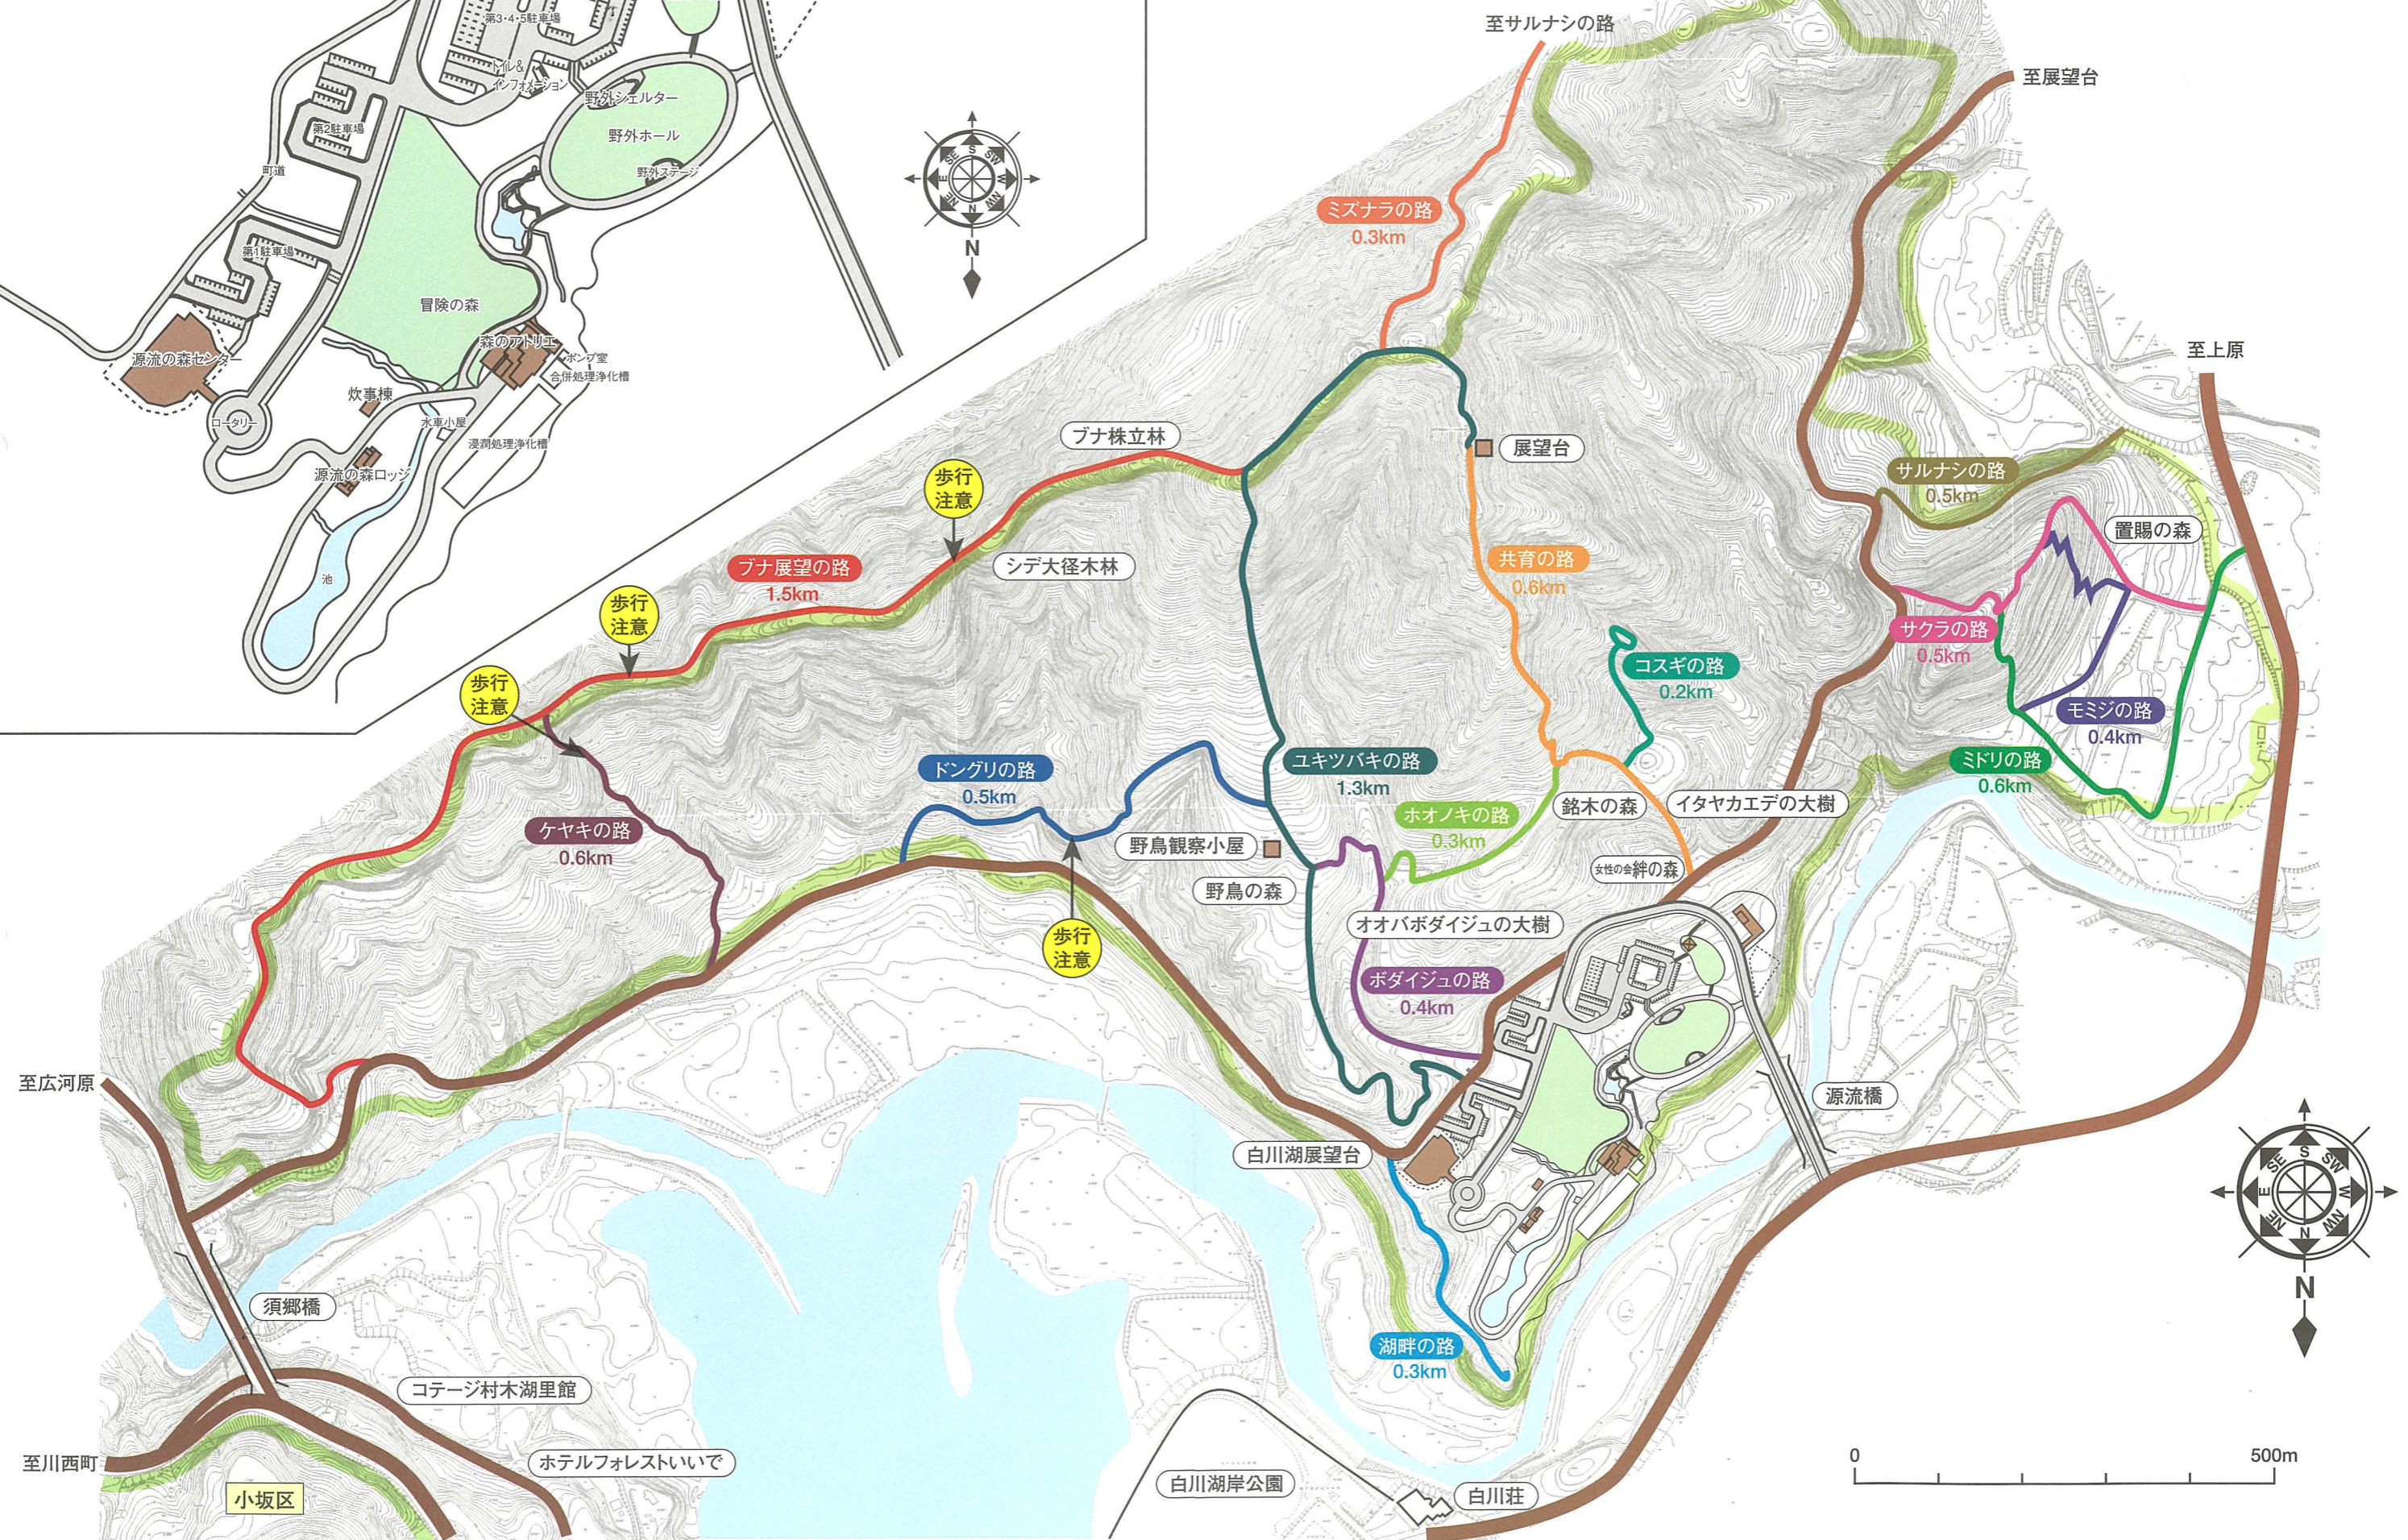

NJ-54-28-1
(新潟1号)

山形県源流の森位置図

主要施設配置図

源流の森
 須郷地区(小坂区)
 GMAP
 カ イ ド マ ッ プ