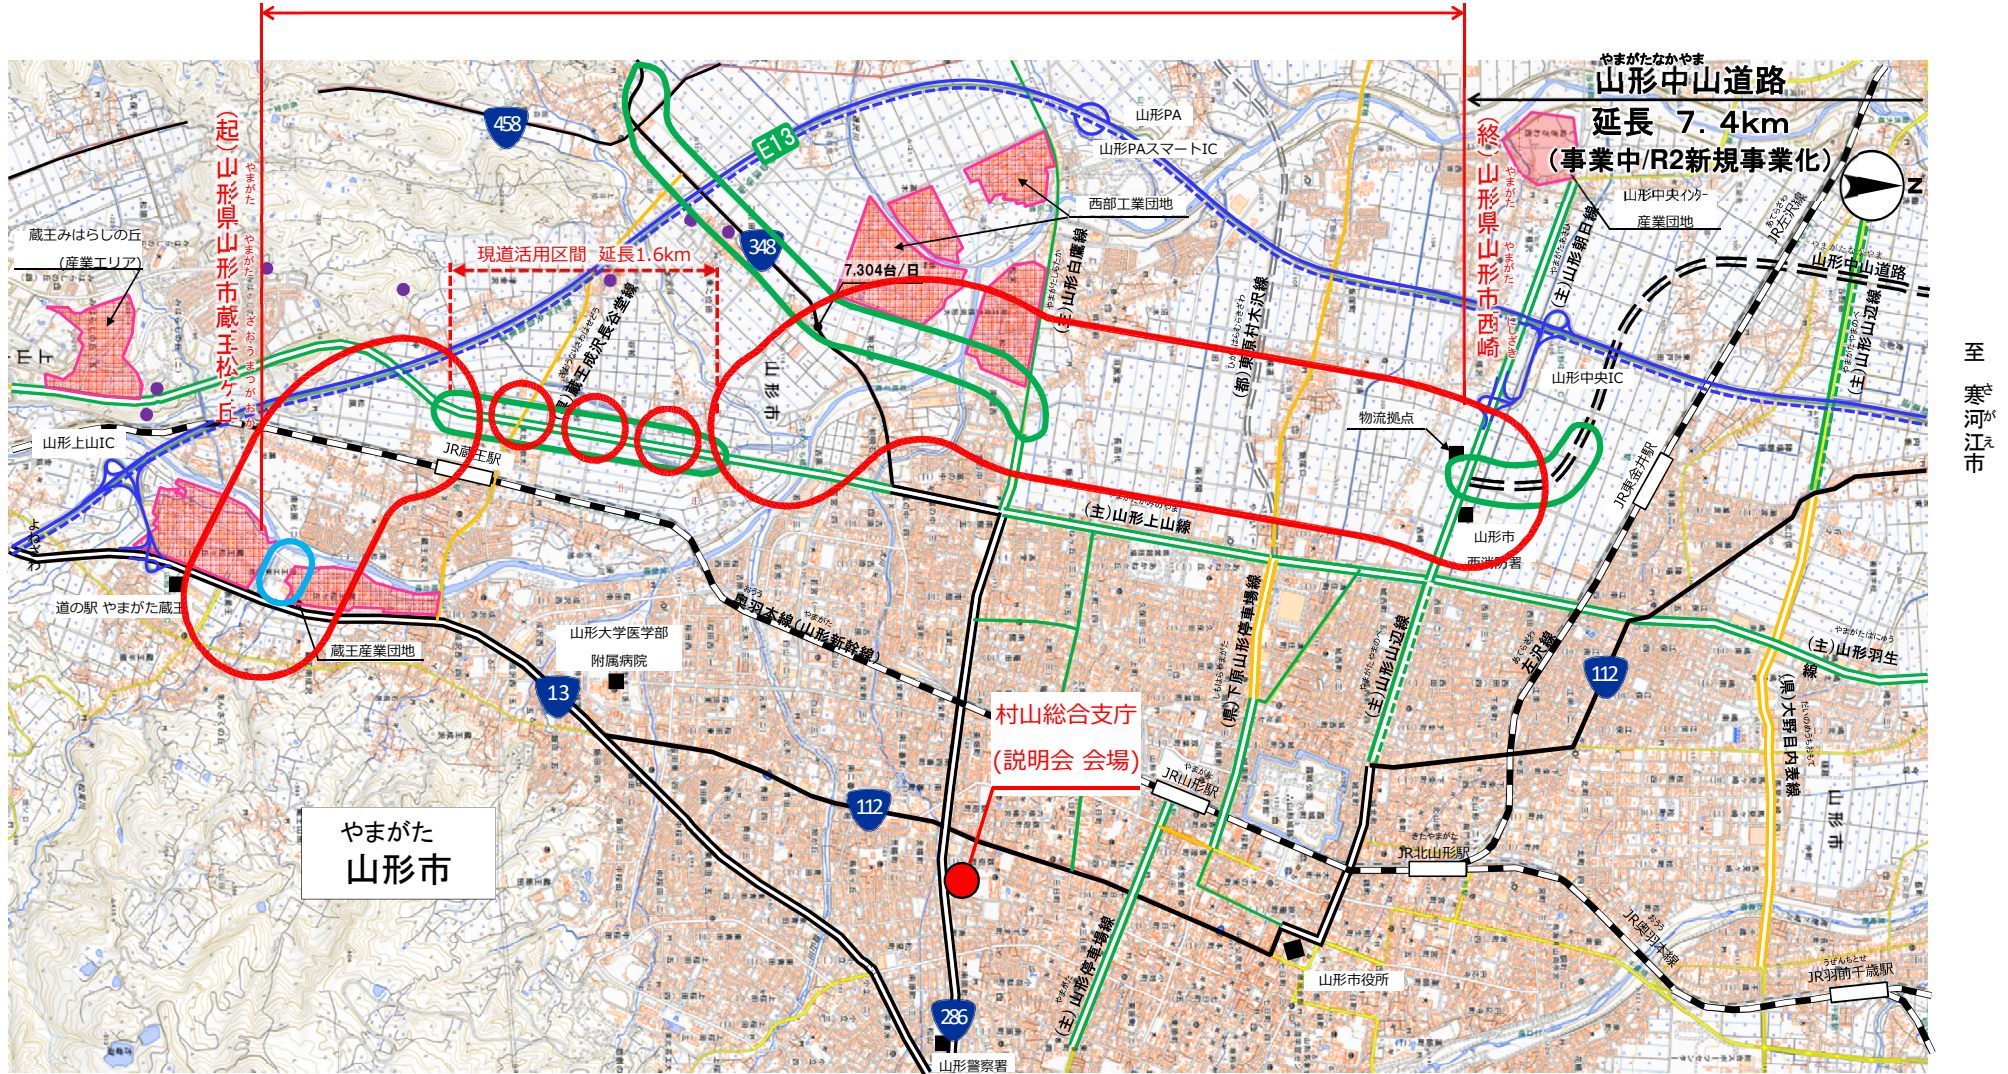

山形広域都市計画道路の変更に関する説明会 対象区間 位置図

(今回決定) 山形広域都市計画道路 蔵王樺沢線 延長 約9.0km

至 寒河江市

-  関連して変更となる路線
-  関連して変更となる緑地等