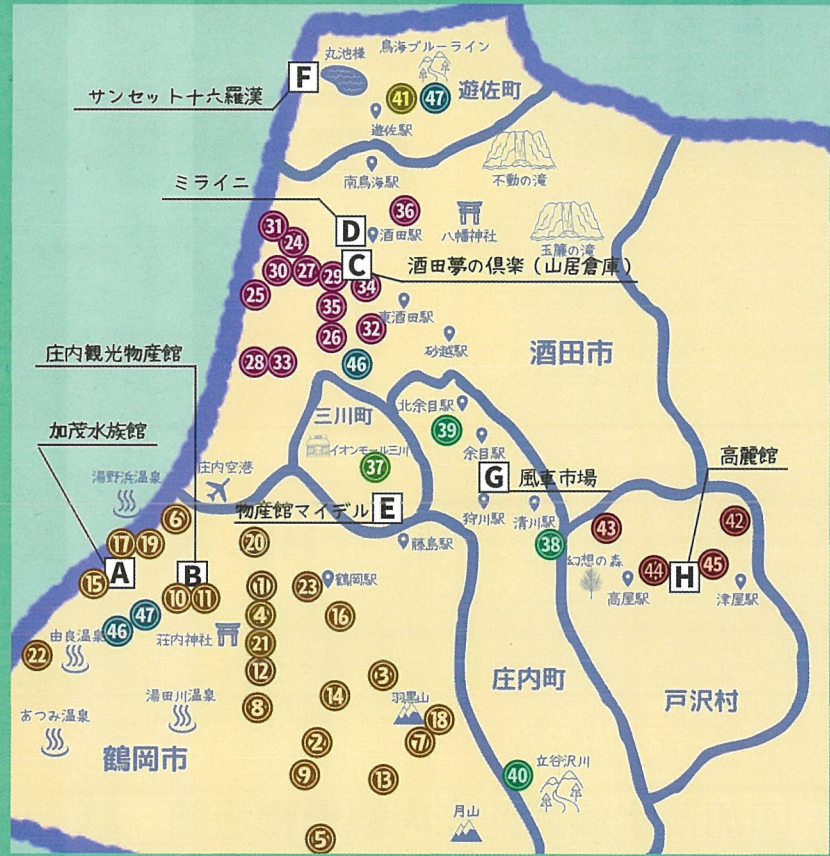

参加店一覧

番号	店舗名	特典	市町村	番号	店舗名	特典	市町村
1	味街道 エスモール店	全メニュー10%割引	鶴岡市	24	うなぎ割烹 治郎兵衛	もち米しゅうまい【女鶴秀米】1個サービス	酒田市
2	味街道ゆ〜Town店	ミニソフトクリームプレゼント		25	大泉みなと市場店	鳥海高原ソフトクリーム50円引き	
3	いでは文化記念館	オリジナルポストカード1枚プレゼント		26	オランダせんべいFACTORY	せんべい焼き体験 半額	
4	ENTRANCE BAGEL&DINER	ランチメニュー10%OFF		27	割烹食堂伊豆菊・すし処武蔵	グラスビール又はソフトドリンクをサービス	
5	月山ワイン山ぶどう研究所	ワインお買い上げの方に ワインコルクスクリュープレゼント		28	酒田市美術館	ポストカード1枚プレゼント	
6	KAMEYA HOTEL	館内利用券¥500プレゼント		29	酒田夢の倶楽	オリジナル「つや姫ソフトクリーム」50円引き ※有効期限「令和7年3月末まで」	
7	休暇村 庄内羽黒	日帰り入浴:100円引き 宿泊:「だだちゃ」せんべい1袋プレゼント		30	山王くらぶ	入館料10%OFF	
8	こまぎの湯	大人入浴料600円→550円		31	寿司・割烹 鈴政	地魚握り1貫サービス	
9	産直めぐり 食彩めぐり	お買物、お食事、アイスコーナー合計金額より5%引き (※上限5,000円まで適用)		32	西洋割烹花月	自家製シャーベットを1個プレゼント	
10	庄内観光物産館 味街道ファーストフード	全メニュー10%割引		33	土門拳記念館 令和7年4月より「土門拳写真美術館」に名称変更	オリジナルポストカードプレゼント	
11	庄内観光物産館 味処 庄内庵	全メニュー10%割引		34	三日月軒 東中の口店	麺類全品50円引き	
12	寿司処 三幸	店主おすすめ旬の握り1貫サービス		35	麺処 あべ	全品50円引き	
13	スタジオセディック 庄内オープンセット	入場料100円引き		36	らーめん哲	50円引きサービス	
14	漬物の里 そば処福湊庵	①対象商品10%割引②対象メニュー100円引		37	フランス料理 ビストロ・デ・ポン	自家製アイス1個サービス	
15	鶴岡市立加茂水族館	ショップ「海月灯り」でのお買い物100円引き (100円以上のお買い物にて)	38	清川歴史公園清川閣所「食事処 御蔵茶屋」	御蔵セット(1,300円)100円割引		
16	酒ト飯 すえ広	サワー類又はソフトドリンク1杯サービス	39	庄内町ギャラリー温泉 町湯	大人入浴50円引・小人入浴20円引		
17	Trattoria ピッコロ パッソ	ご利用代金から5%OFF(1会計1,980円以上で利用)	40	月の沢温泉北月山荘	入浴料100円引き		
18	羽黒山レストハウス	ソフトクリーム、もしくはコーヒーを50円引き	41	遊佐鳥海観光協会	鳥海山遊び心Tシャツ 半袖:200円引き 長袖:200円引き		
19	ファーストフードなべじま	新発売「食育レインボーソルト」お好きなお味1本プレゼント	42	いきいきランド ぽんぽ館	入浴料10%OFF		
20	麺処鵬匠	あらび餅サービス	43	高見屋 最上別邸 紅-BENI-	日帰り入浴:100円引き 宿泊:夕食時のドリンク1杯サービス		
21	森茂八商店	1,000円以上お買上げで、50円引き	44	道の駅とぎわ高麗館	500円以上お買上げの方に韓国酒1杯プレゼント		
22	由良温泉八乙女	各種追加料理10%OFF	45	最上峡芭蕉ライン観光(株)	ひとがた流し無料サービス(通常500円)		
23	レストランモナミ	ソフトドリンク一品無料でご提供	46	株式会社東日本中石油 7号鶴岡バイパスSS・酒田SS	ガソリン・軽油5円/L引き		
			47	E-bikeツアーズ	ガイドツアー15,000円を12,000円 バイクレンタル6,600円を5,500円