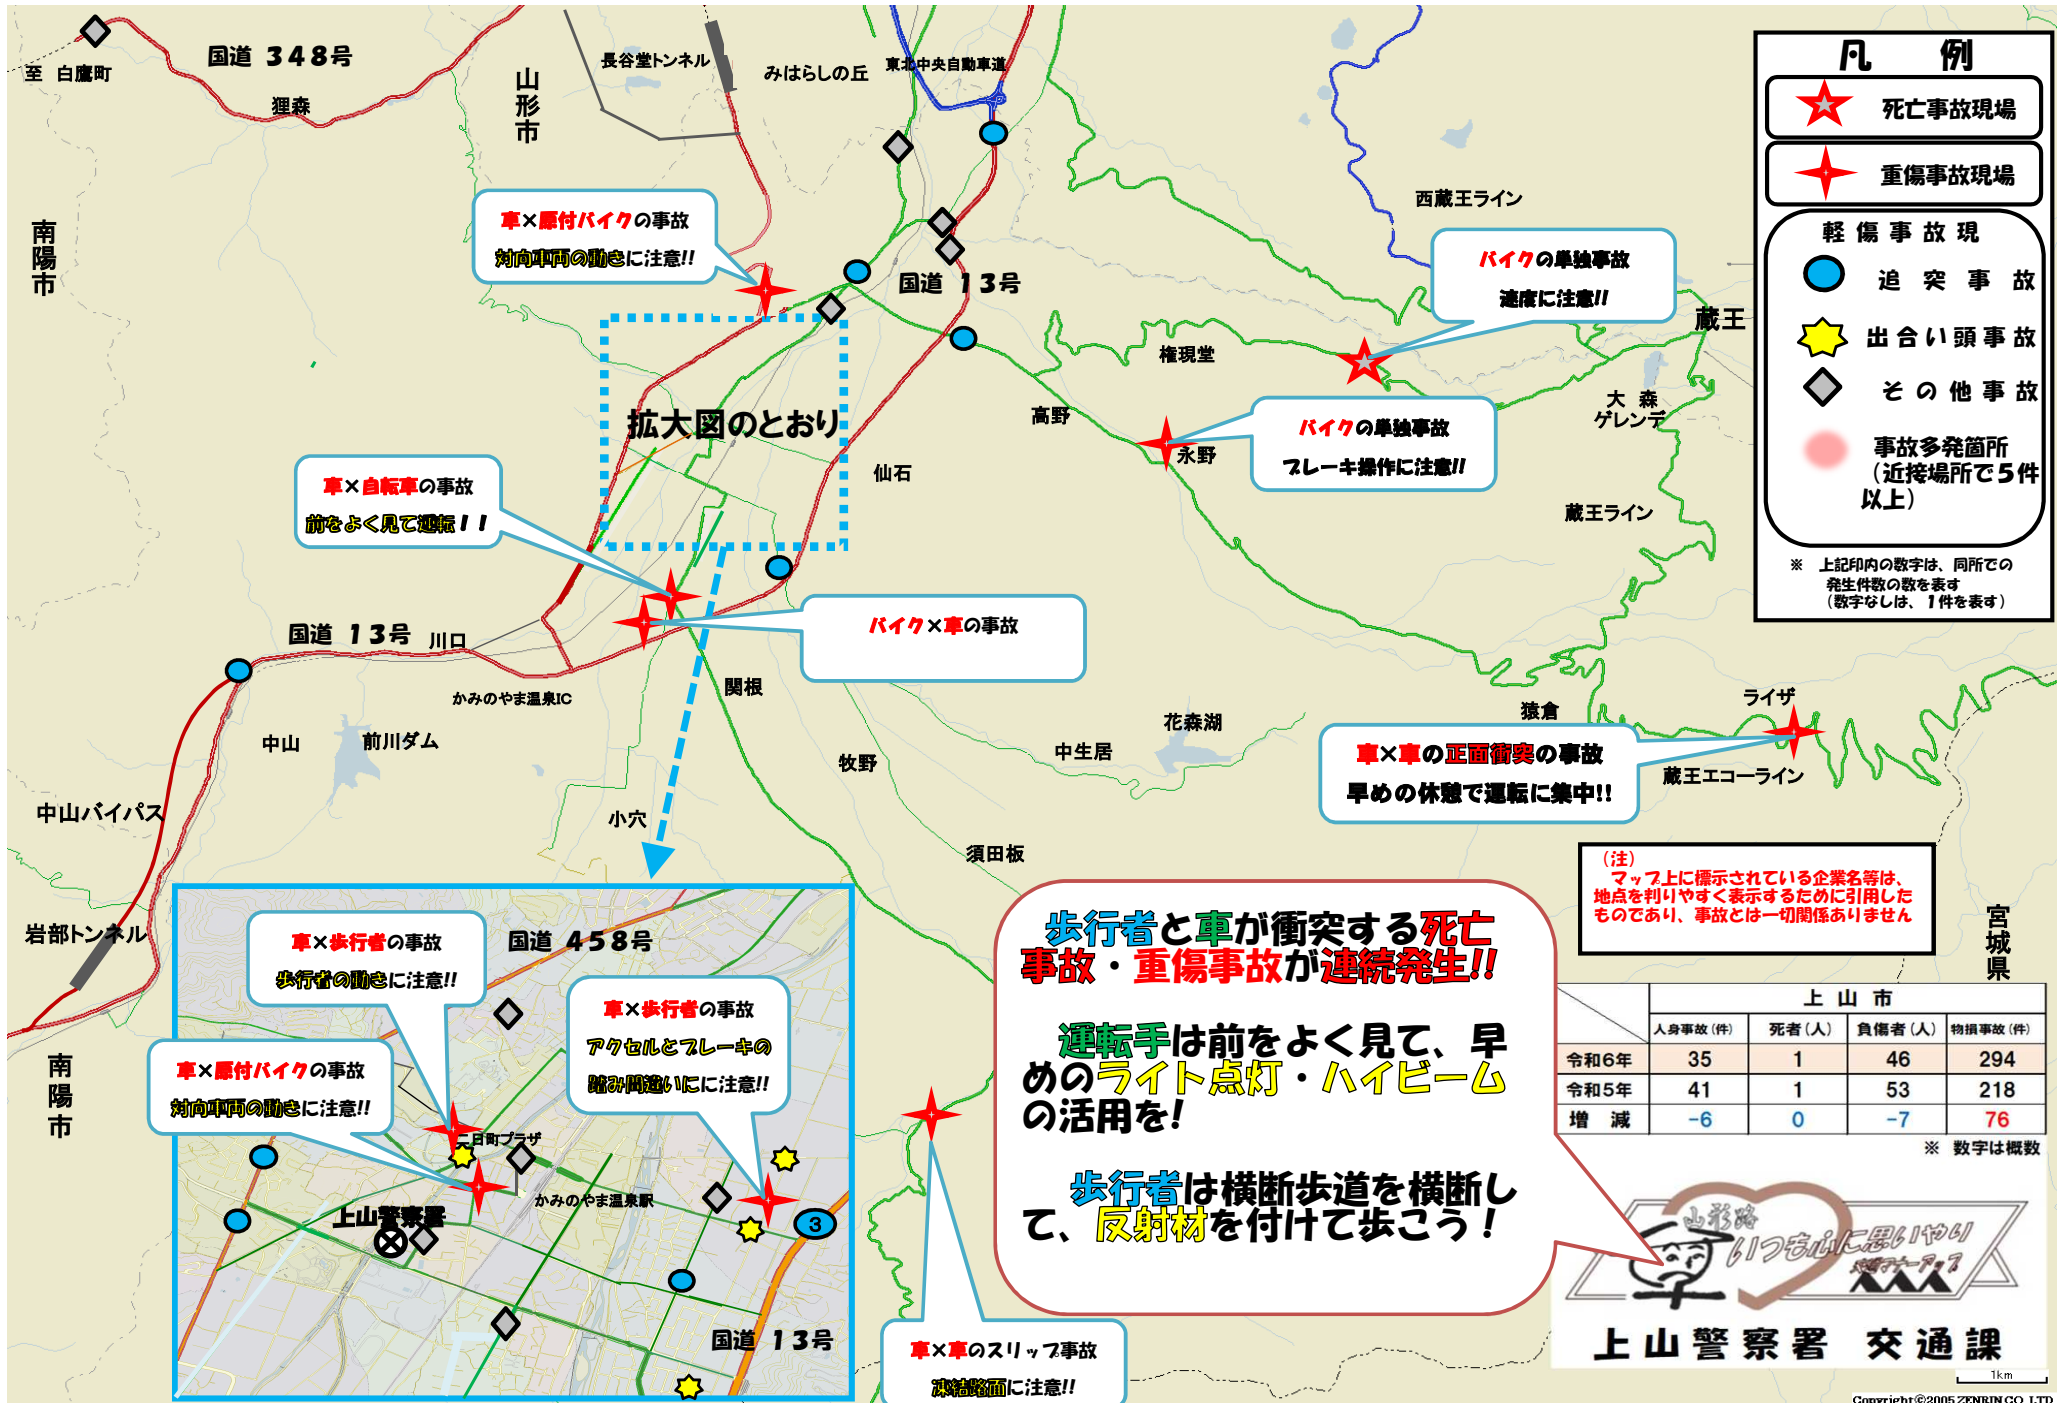

上山警察署管内の人身交通事故発生状況マップ

令和6年5月31日現在

凡例

- ★ 死亡事故現場
- ★ 重傷事故現場
- 軽傷事故現場
 - 追突事故
 - ★ 出会い頭事故
 - ◇ その他事故
 - 事故多発箇所 (近接場所で5件以上)

※ 上記印内の数字は、同所での発生件数の数を表す (数字なしは、1件を表す)

(注) マップ上に標示されている企業名等は、地点を判りやすく表示するために引用したものであり、事故とは一切関係ありません

	上山市			
	人身事故(件)	死者(人)	負傷者(人)	物損事故(件)
令和6年	35	1	46	294
令和5年	41	1	53	218
増減	-6	0	-7	76

※ 数字は概数

歩行者と車が衝突する死亡事故・重傷事故が連続発生!!

運転手は前をよく見て、早めのライト点灯・ハイビームの活用を!

歩行者は横断歩道を横断して、反射材を付けて歩こう!

上山警察署 交通課