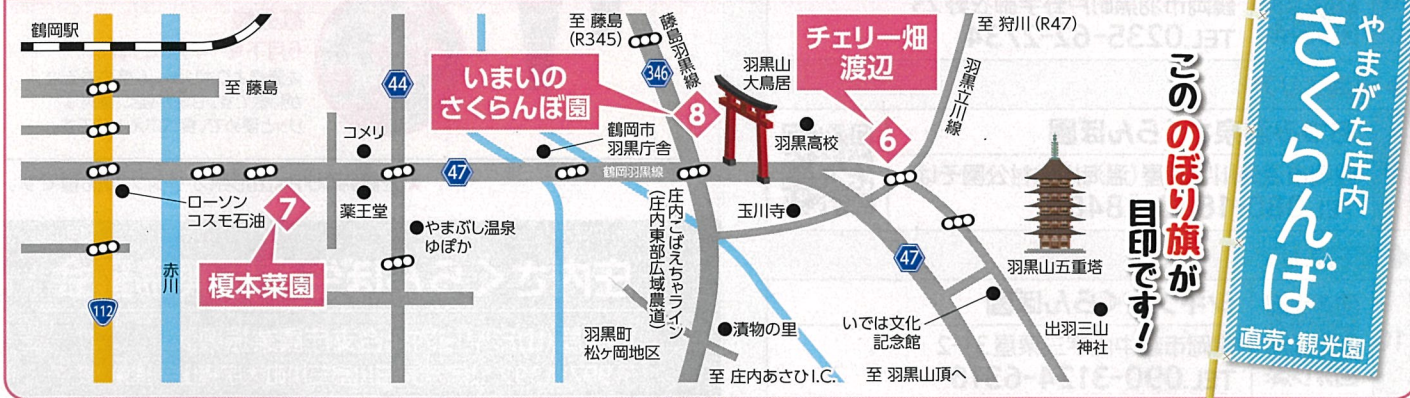

羽黒エリア

やまがた庄内
たぐらんぼ
直売・観光園

こののぼり旗が目印です!