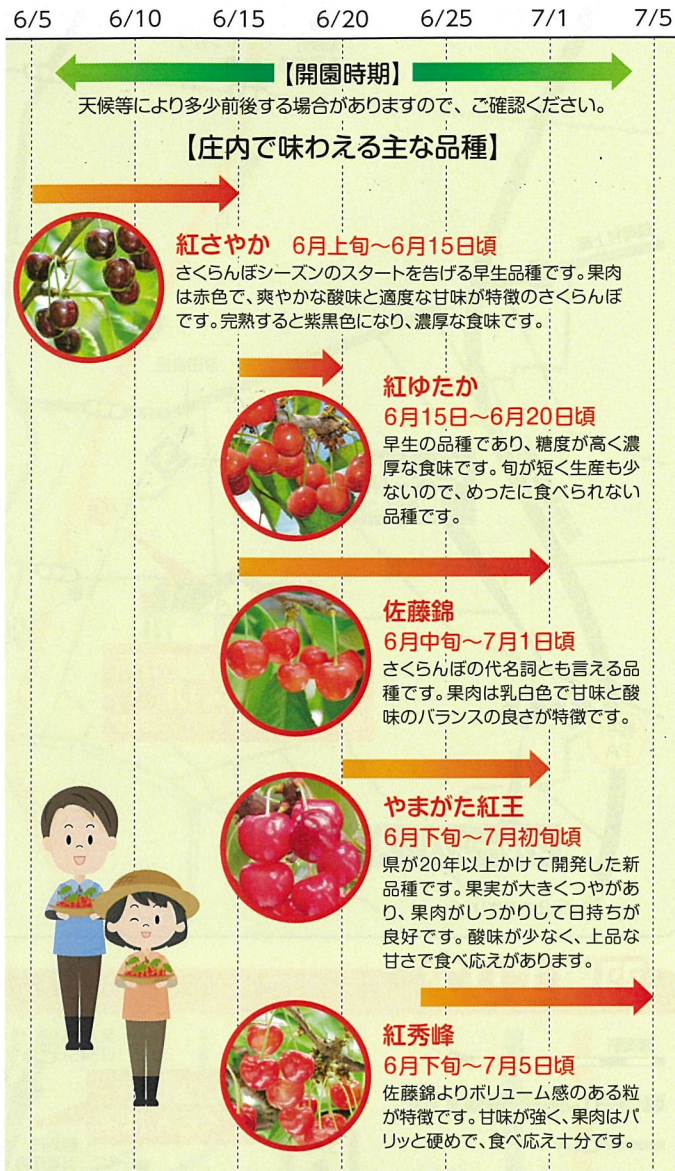

◆ 朝日エリア

10	シキブさくらんぼ園 鶴岡市越中山字三栗屋 31-2 TEL.090-3124-6316	
----	---------------------------------------------------	------------------------------------------------------------------------------------

庄内の観光さくらんぼ園の開園時期