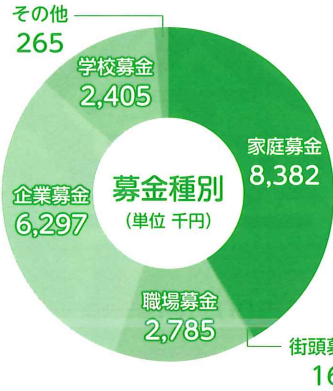

緑の募金は身近な環境の緑化から、森林の整備、緑の普及啓発活動、森林環境学習など、さまざまな緑化活動に役立てられています。

森林整備
活動(鶴岡市内)

木育活動の
支援(米沢市内)

公益財団法人 ^{もり}やまがた森林と緑の推進機構

FSC®認証紙を使用しています。

令和5年度 緑の募金結果報告

令和6年3月末見込

20,150,000円