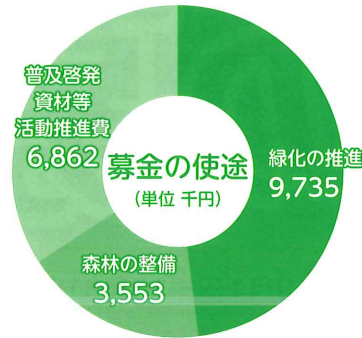

緑の募金は身近な環境の緑化から、森林の整備、緑の普及啓発活動、森林環境学習など、さまざまな緑化活動に役立てられています。

森林整備
活動(鶴岡市内)

木育活動の
支援(米沢市内)

公益財団法人 ^{もり}やまがた森林と緑の推進機構

FSC®認証紙を使用しています。

令和5年度 緑の募金結果報告

令和6年3月末見込

20,150,000円