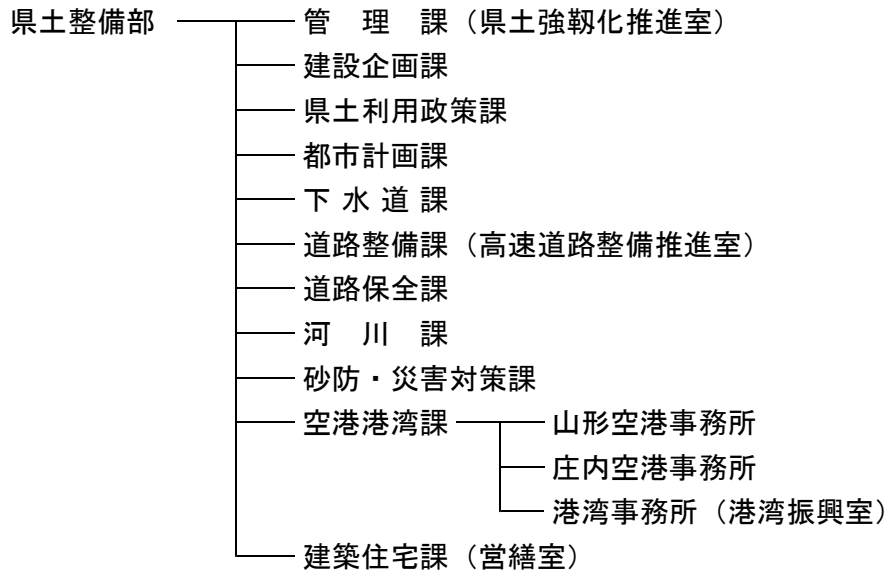

令和元年度 県土整備部関係行政組織

(平成31年4月1日現在)

**県土整備部 (本庁・県土整備部出先機関)**

**村山総合支庁**

**置賜総合支庁**

**庄内総合支庁**

**最上総合支庁**