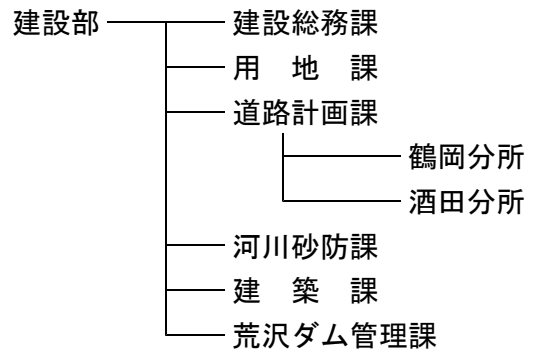

令和元年度 県土整備部関係行政組織

(平成31年4月1日現在)

**県土整備部 (本庁・県土整備部出先機関)**

**村山総合支庁**

**置賜総合支庁**

**庄内総合支庁**

**最上総合支庁**