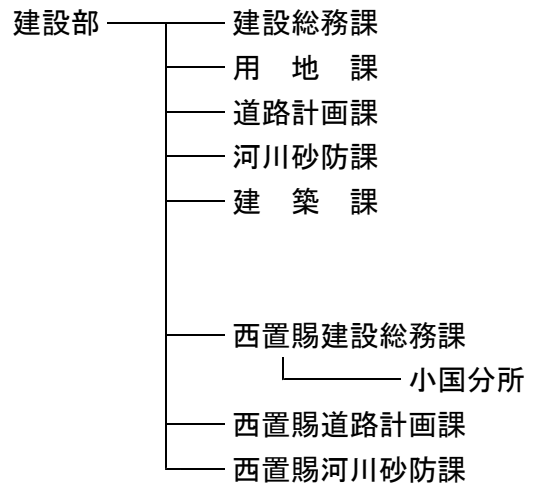

令和元年度 県土整備部関係行政組織

(平成31年4月1日現在)

**県土整備部 (本庁・県土整備部出先機関)**

**村山総合支庁**

**置賜総合支庁**

**庄内総合支庁**

**最上総合支庁**