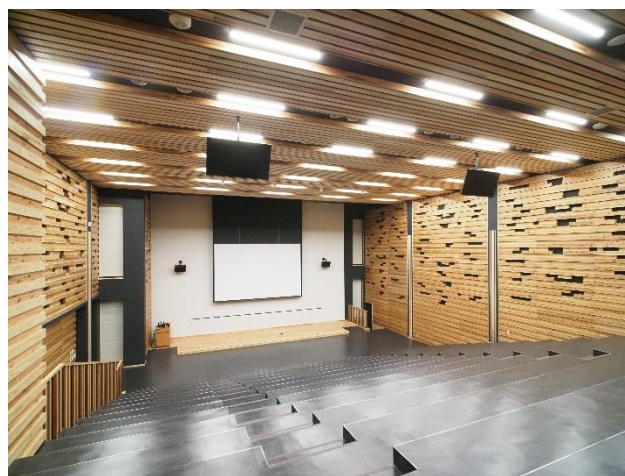

東京2020オリンピック・パラリンピックレガシー木材利用状況

木材利用主体	山形県	
利用場所	東北農林専門職大学（新庄市大字角沢）	
内容	用途	校舎の内装材
	利用状況	東北農林専門職大学校舎の内装材として、大講義室の木積み壁に利用しています。

利用状況写真

大講義室（写真①）

大講義室（写真②）