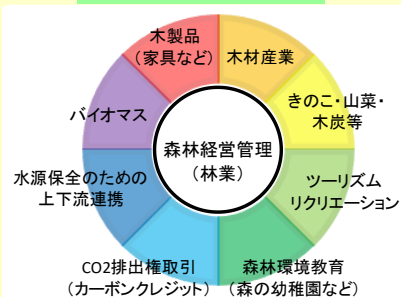

※開学年度のため、独自テストで実施し、大学入学共通テストは利用しません

【森林業経営学科とは?】

林業を起点とし、バイオマス利活用、きのこ・山菜、森林サービス産業等、森林の可能性を広げ、多様なビジネスを展開できる経営者等を育成する学科です!

魅力① 「森林業」を学べる日本唯一の学科です

魅力② 最新の生産技術や経営理論に加えて、学内外の豊富なフィールド実習で実践力が身に付きます

魅力③ ビジネス英語やSDGs、国際森林業論など国際化に対応した学びがあり、海外実習の機会もあります

魅力④ 「森林業学士(専門職)」の学位が取得できます

魅力⑤ 県立大学の強みを活かして、卒業後の就業を強力にサポート!

※想定される進路:森林業関連企業、森林組合、製材・木材加工経営体、官公庁など

森林業の概念

林業を起点とした森林資源のフル活用

農林業経営学部
農業経営学科(入学定員32名)
森林業経営学科(入学定員8名)

内装に県産木材をふんだんに使用した新築の校舎を整備中!

お問い合わせ先 TEL: 023-630-2443
山形県農林水産部専門職大学整備推進課
出願書類の取り寄せは、大学HPから行えます。