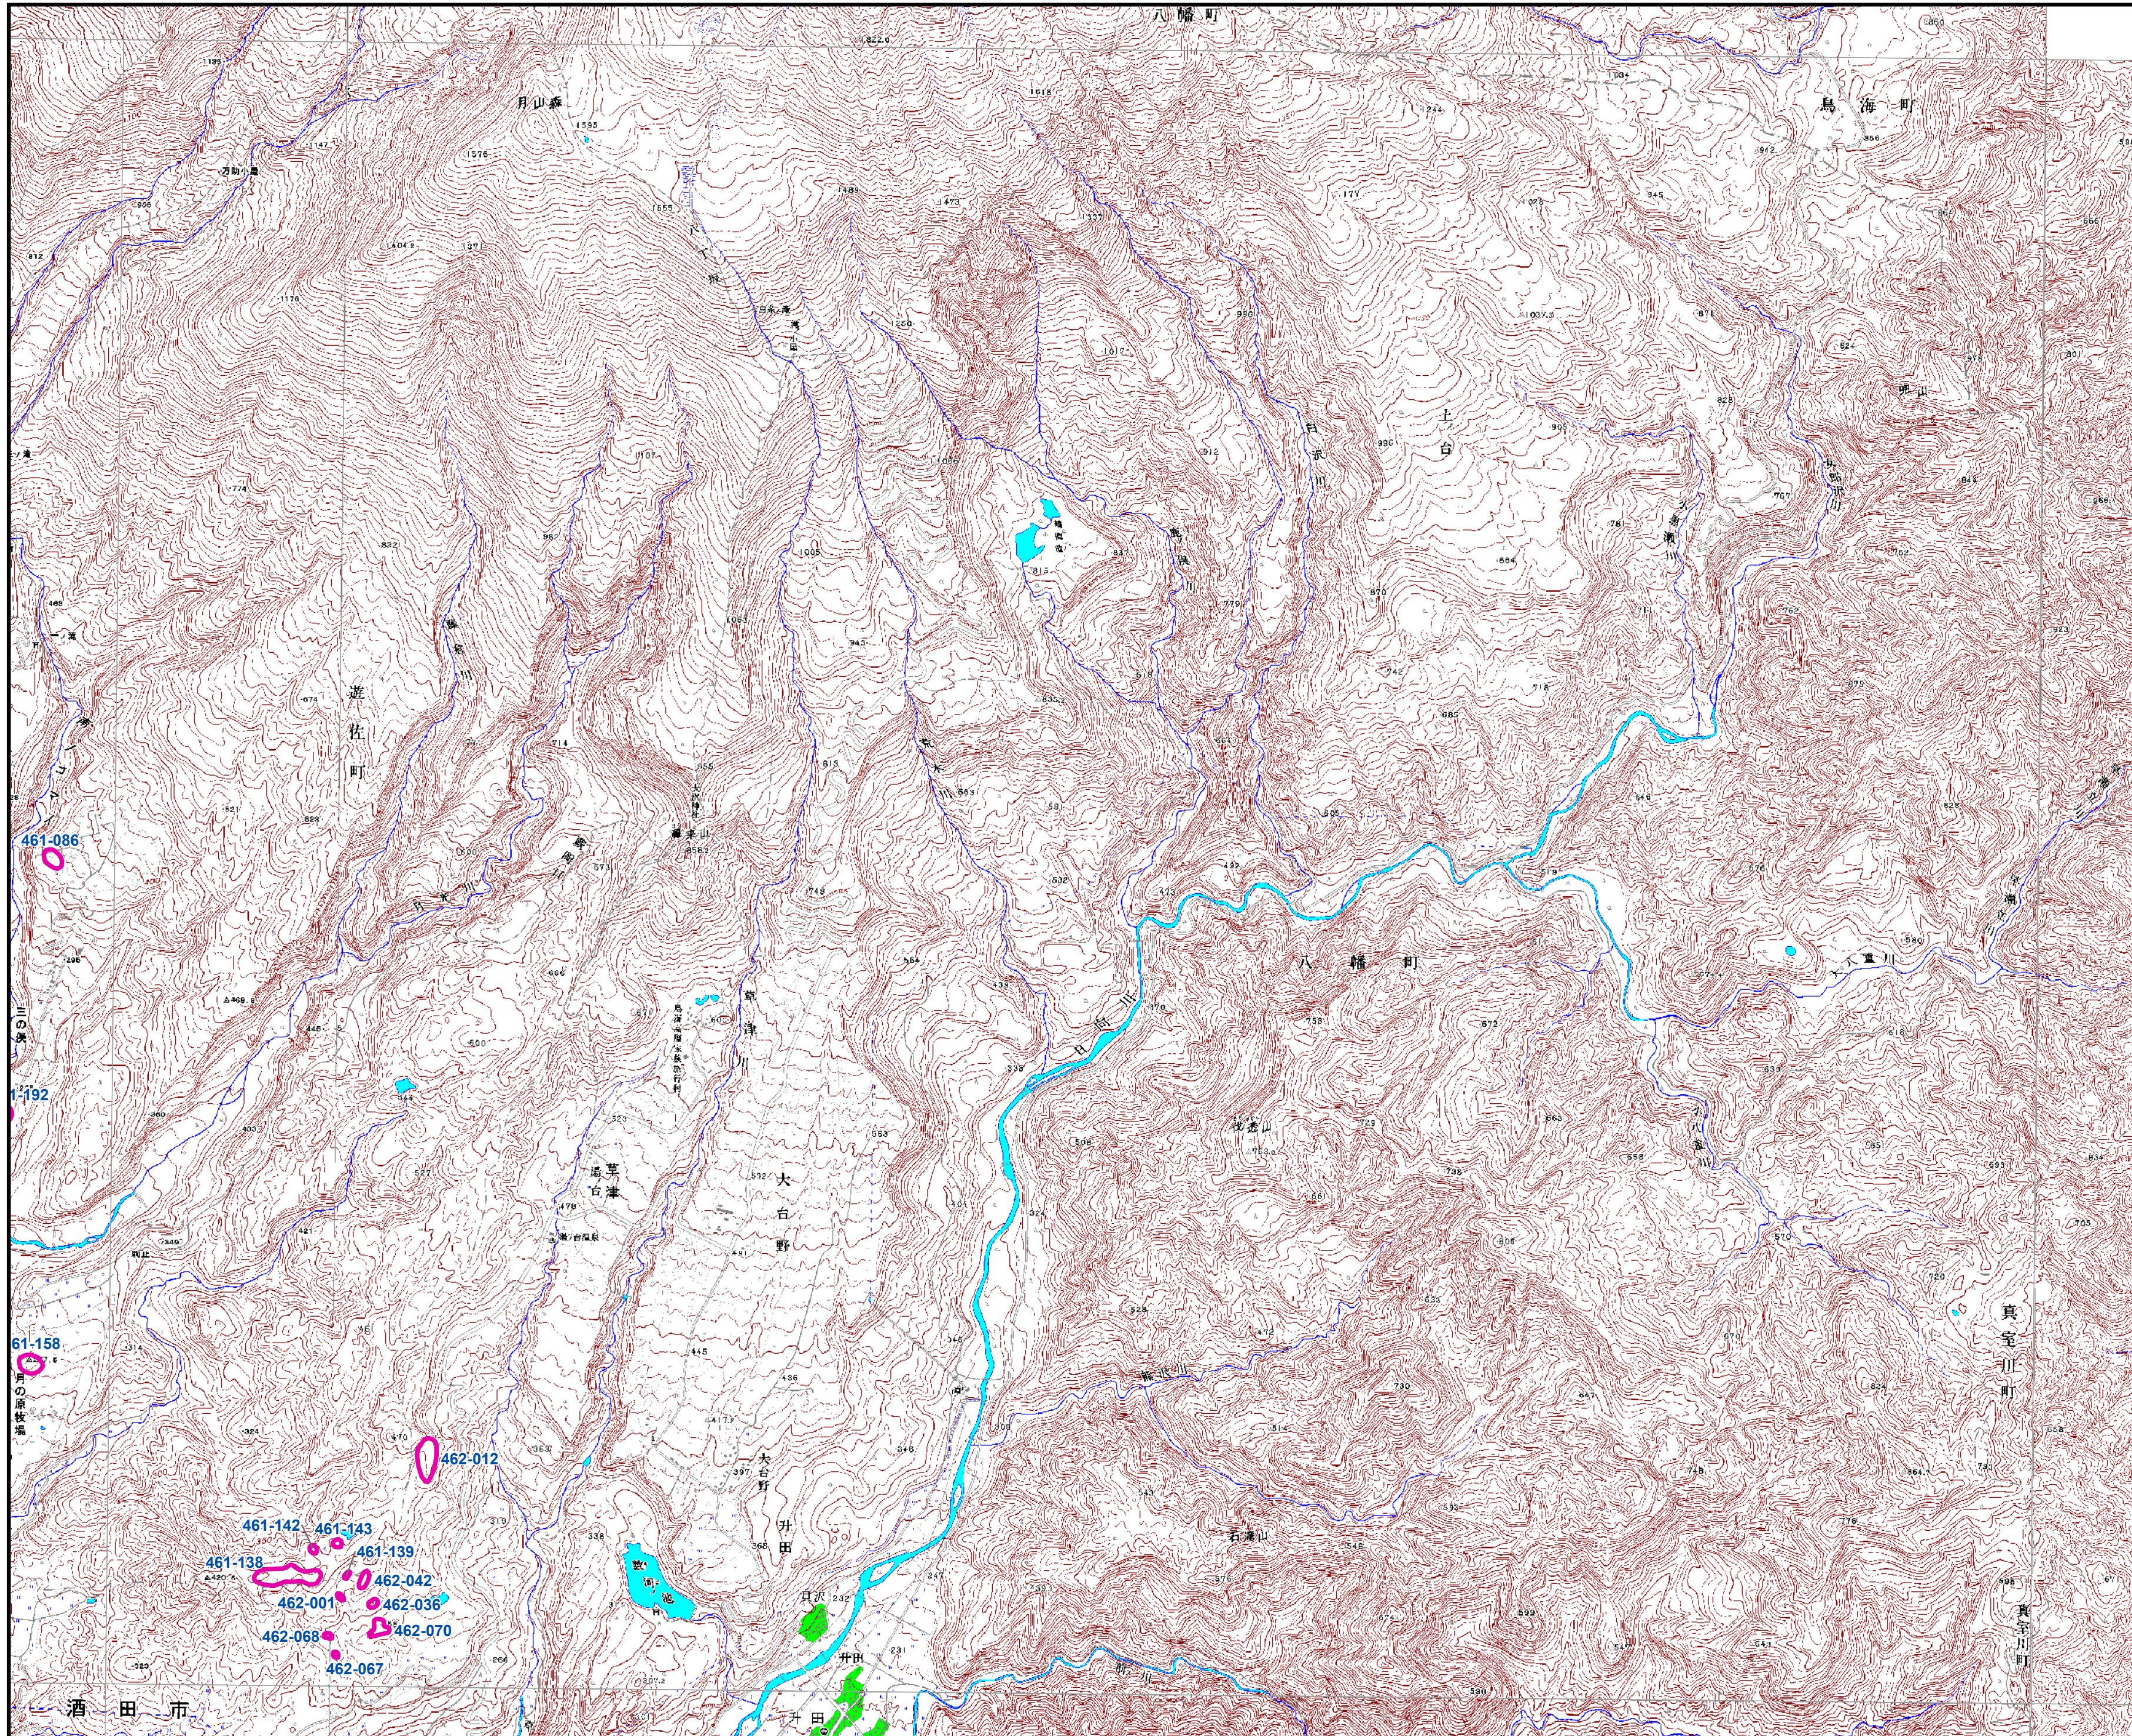

山形県遺跡地図

図名：湯ノ台

小野川1	小野川2	高海山							
十里塚	吹浦		丁岳	松ノ木峠					
湯田北部	羽後郡野井田	善善峠	及位	羽後川井	尾蓋峠				
湯田南部	赤目	中野原	大沢	羽前金山	神楽山	尾蓋峠			
湯野浜1	湯野浜2	藤島	湯川	湯根沢遺跡	新庄	湯見	湯野	湯野	湯野
三瀬1	三瀬2	鶴岡	羽黒山	木の沢	古口	角形	月形	羽前赤巻	湯子
湯海	山五十川	下名川	大瀬	立谷沢	肘折	湯谷	湯花沢	湯山遺跡	
湯ヶ岡	木野塚	上田沢	湯殿山	月山	栗山	湯蓋	湯沢	湯山遺跡	
	湯	大瀬	赤野堂山	本瀬寺	湯味	湯谷	湯岡	湯山	
	湯海山	大瀬池	大井沢	真野	左沢	湯河江	天瀬	湯山峠	
	相模山	朝日岳	太郎	宮崎	山形北部	山寺	作並		
	三面	湯野	湯野山	湯野	白濁山	山形南部	湯野		
	角渡	五味沢	湯野上郷	真井	湯野中山	上山	湯王山		
	小瀬	小瀬東部	手ノ子	湯野小松	赤瀬	二井	本瀬山		
	長巻	湯水	玉庭	米沢北部	湯野	名号			
	飯豊山	岩倉	入田沢	米沢	米沢東部	湯子山			
	大日岳	川入	飯豊山	白布遺跡	天元台	飯谷			