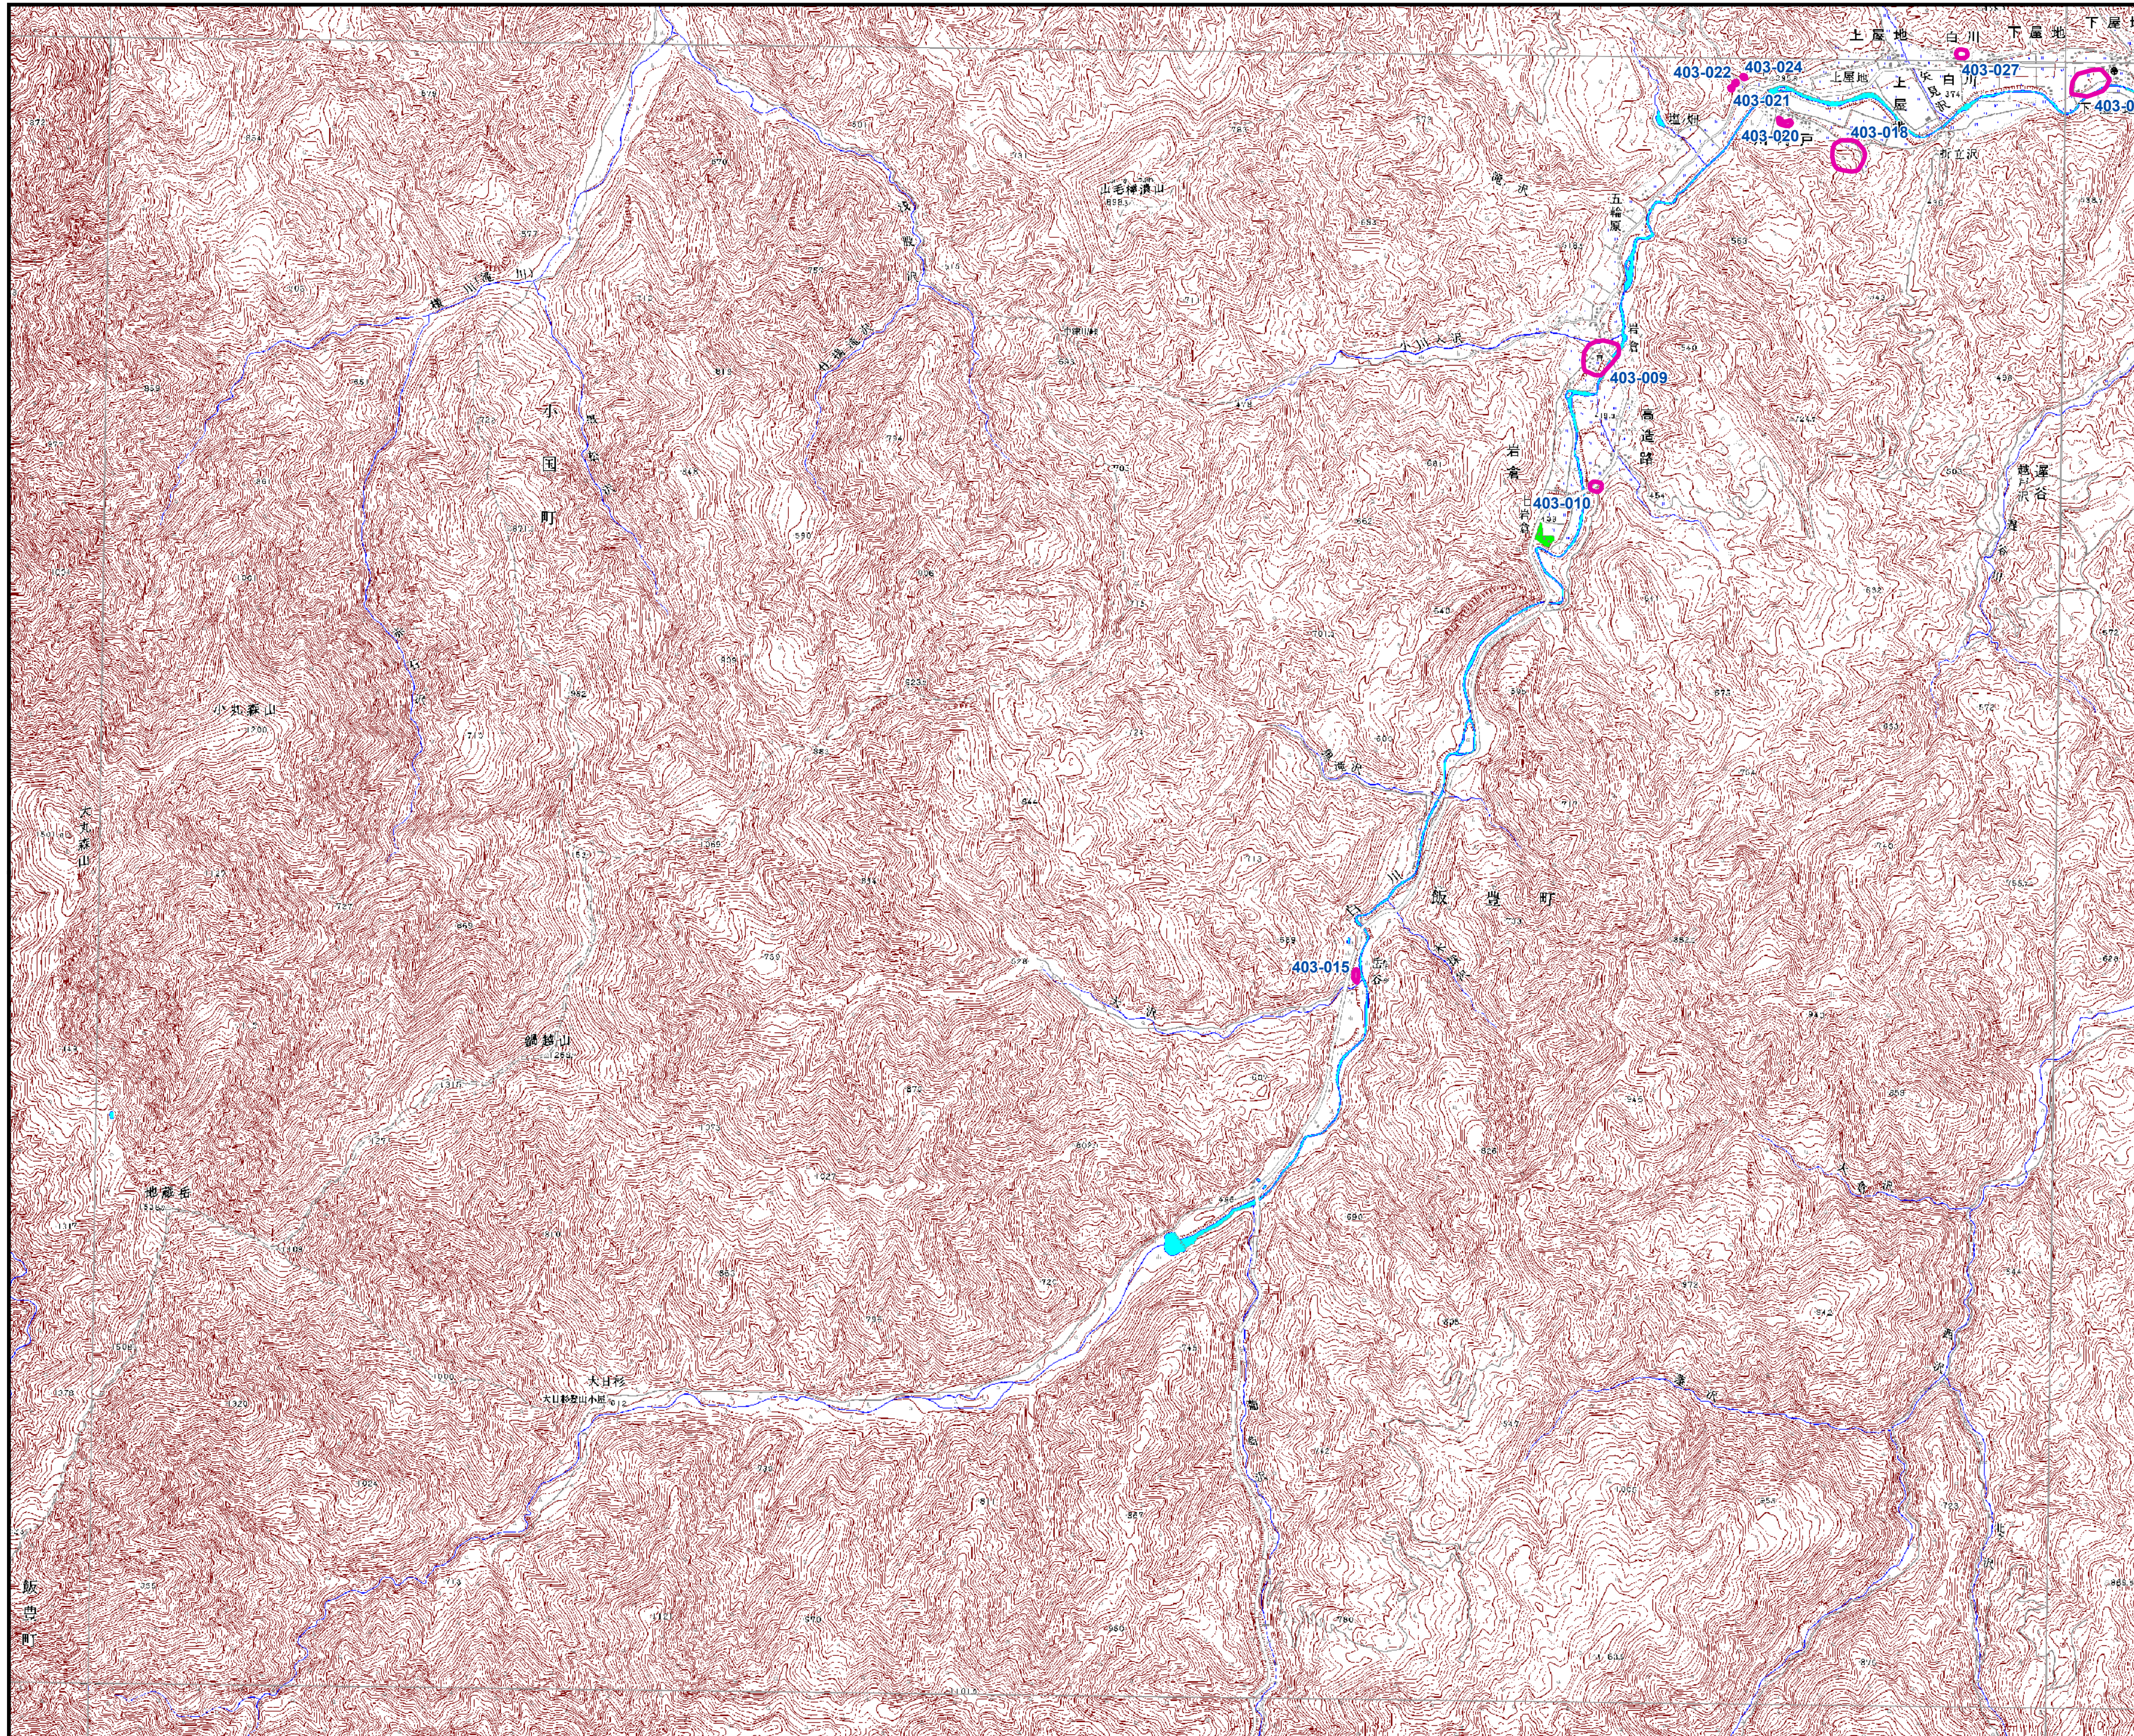

山形県遺跡地図

図名：岩倉

酒田北部1	小砂川11	小砂川12	鳥海山						
	十里塚	吹浦	栗ノ台	丁岳	松ノ木峠				
	酒田北部2	羽後朝倉寺	升田	養善橋	及位	羽後川岸			
	酒田南部	余目	中野原	大沢	羽前金山	神楽山	夷首峠		
湯野浜1	湯野浜2	藤島	清川	羽後沢遺跡	新庄	瀬見	向町	鬼首	
三浦1	三浦2	鶴岡	羽黒山	木の沢	古口	舟形	月形	羽前赤倉	嶋子
温海	山五十川	下名川	大郷	立谷沢	肘折	海谷	庵花沢	魚取沼	
飯ヶ岡	木野原	上田沢	湯殿山	月山	栗山	富雄	延沢	鶴山温泉	
	帯	大馬	赤見堂岳	本道寺	海味	谷地	橋岡	船形山	
湯澤山	大馬池	大井沢	真見	左沢	湯河江	天皇	関山峠		
	相模山	朝日岳	太郎	宮崎	山形北部	山寺	作並		
三浦	徳勝	羽前栗山	荒橋	白旗山	山形南部	菅谷峠			
舟渡	五味沢	羽前上郷	長井	羽前中山	上山	蔵王山			
小国	小国東部	手ノ子	羽前小松	赤湯	二井原	不老山			
長者原	叶水	玉庭	米沢北部	糠野目	名巻				
飯盛山	大日岳	入田沢	米沢	米沢東部	栗子山				
大日岳	川入	飯盛山	白布遺跡	天元台	坂谷				
			桂原湖	吾妻山					