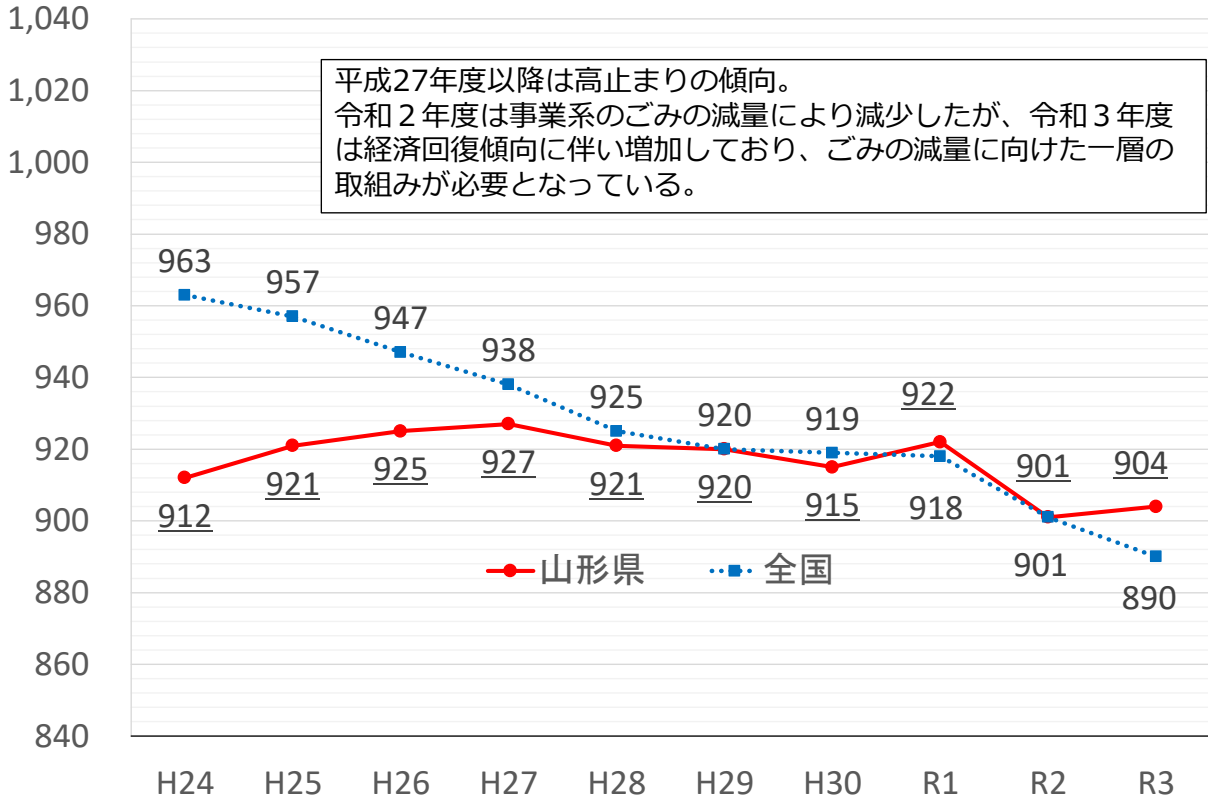

第3次山形県循環型社会形成推進計画 の目標に掲げる基本的数値の現状

山形県
(千トン)

事業系ごみ(一般廃棄物)の排出量

全国
(万トン)

(グラム)

1人1日当たりの家庭系ごみ(一般廃棄物)の排出量

(グラム)

1人1日当たりのごみ(一般廃棄物)の排出量

(%)

ごみ(一般廃棄物)のリサイクル率

山形県
(千トン)

ごみ(一般廃棄物)の最終処分量

全国
(万トン)

山形県
(千トン)

産業廃棄物の排出量

全国
(万トン)