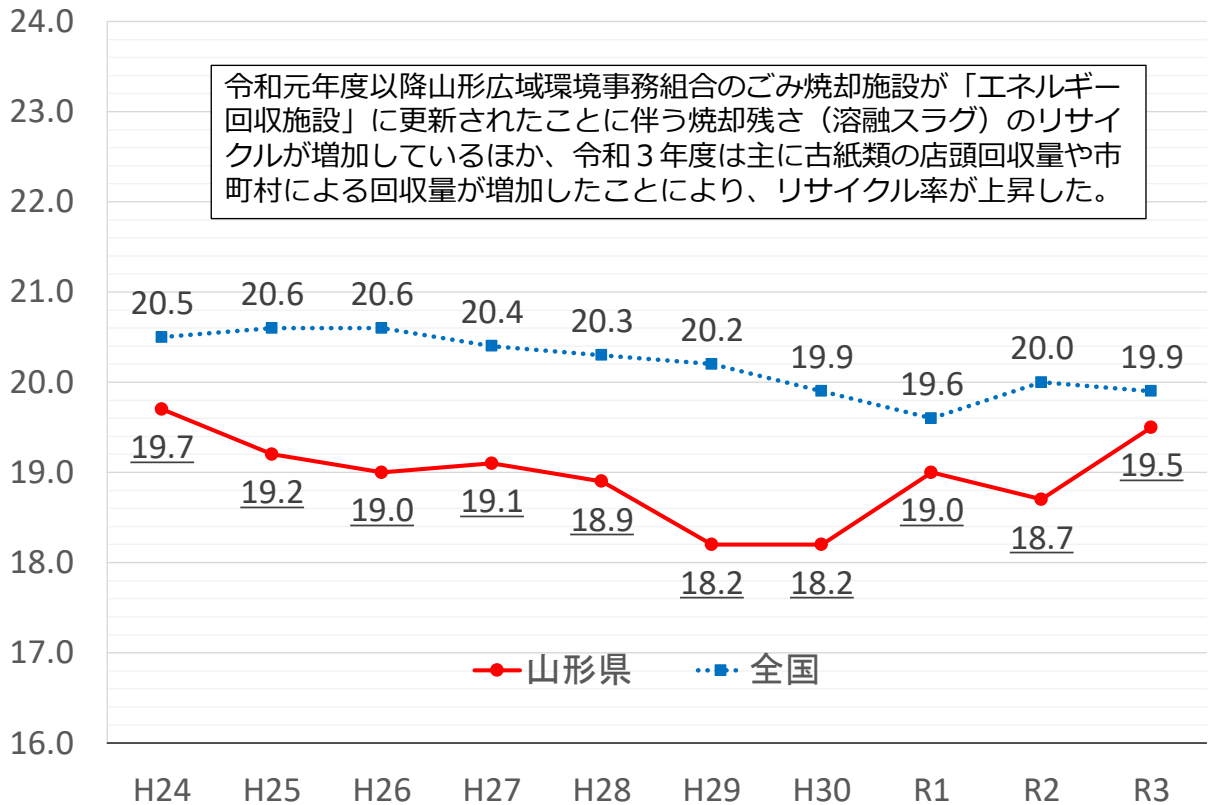

第3次山形県循環型社会形成推進計画 の目標に掲げる基本的数値の現状

山形県
(千トン)

事業系ごみ(一般廃棄物)の排出量

全国
(万トン)

(グラム)

1人1日当たりの家庭系ごみ(一般廃棄物)の排出量

(グラム)

1人1日当たりのごみ(一般廃棄物)の排出量

(%)

ごみ(一般廃棄物)のリサイクル率

山形県
(千トン)

ごみ(一般廃棄物)の最終処分量

全国
(万トン)

山形県
(千トン)

産業廃棄物の排出量

全国
(万トン)