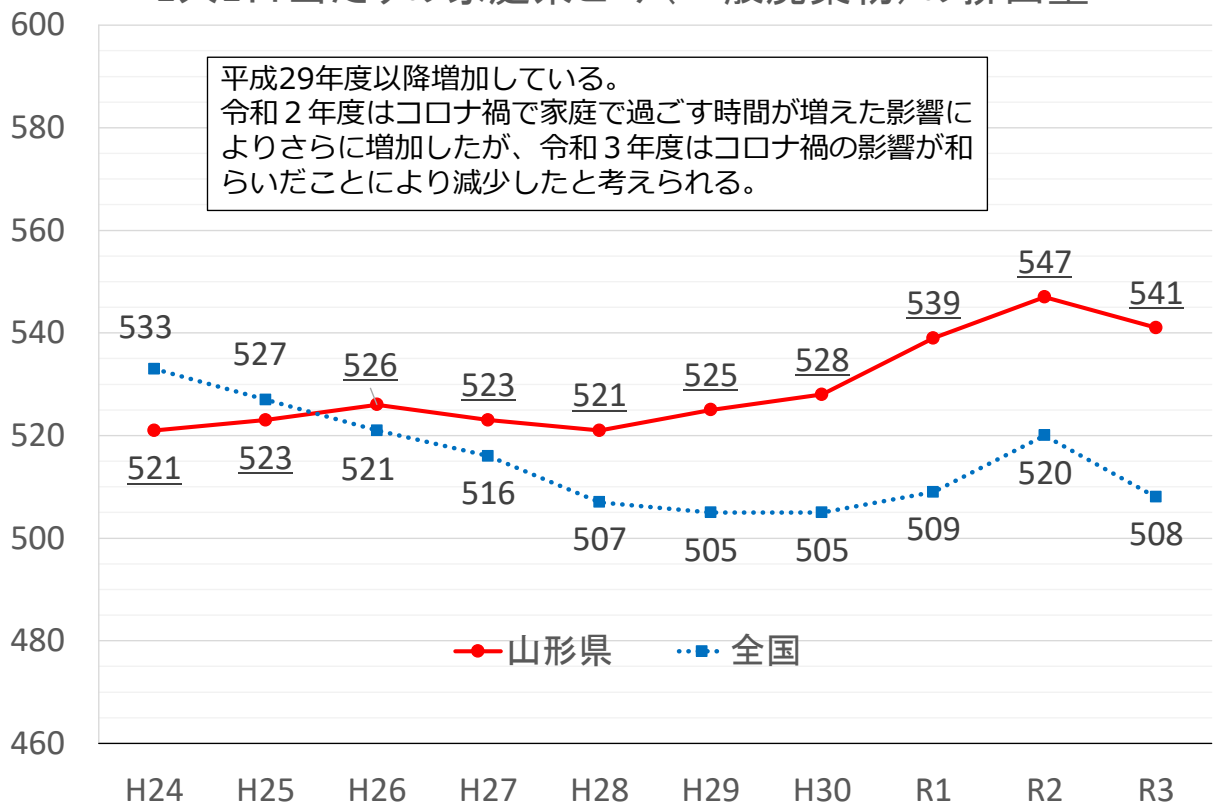

第3次山形県循環型社会形成推進計画 の目標に掲げる基本的数値の現状

山形県
(千トン)

事業系ごみ(一般廃棄物)の排出量

全国
(万トン)

(グラム)

1人1日当たりの家庭系ごみ(一般廃棄物)の排出量

(グラム)

1人1日当たりのごみ(一般廃棄物)の排出量

(%)

ごみ(一般廃棄物)のリサイクル率

山形県
(千トン)

ごみ(一般廃棄物)の最終処分量

全国
(万トン)

山形県
(千トン)

産業廃棄物の排出量

全国
(万トン)