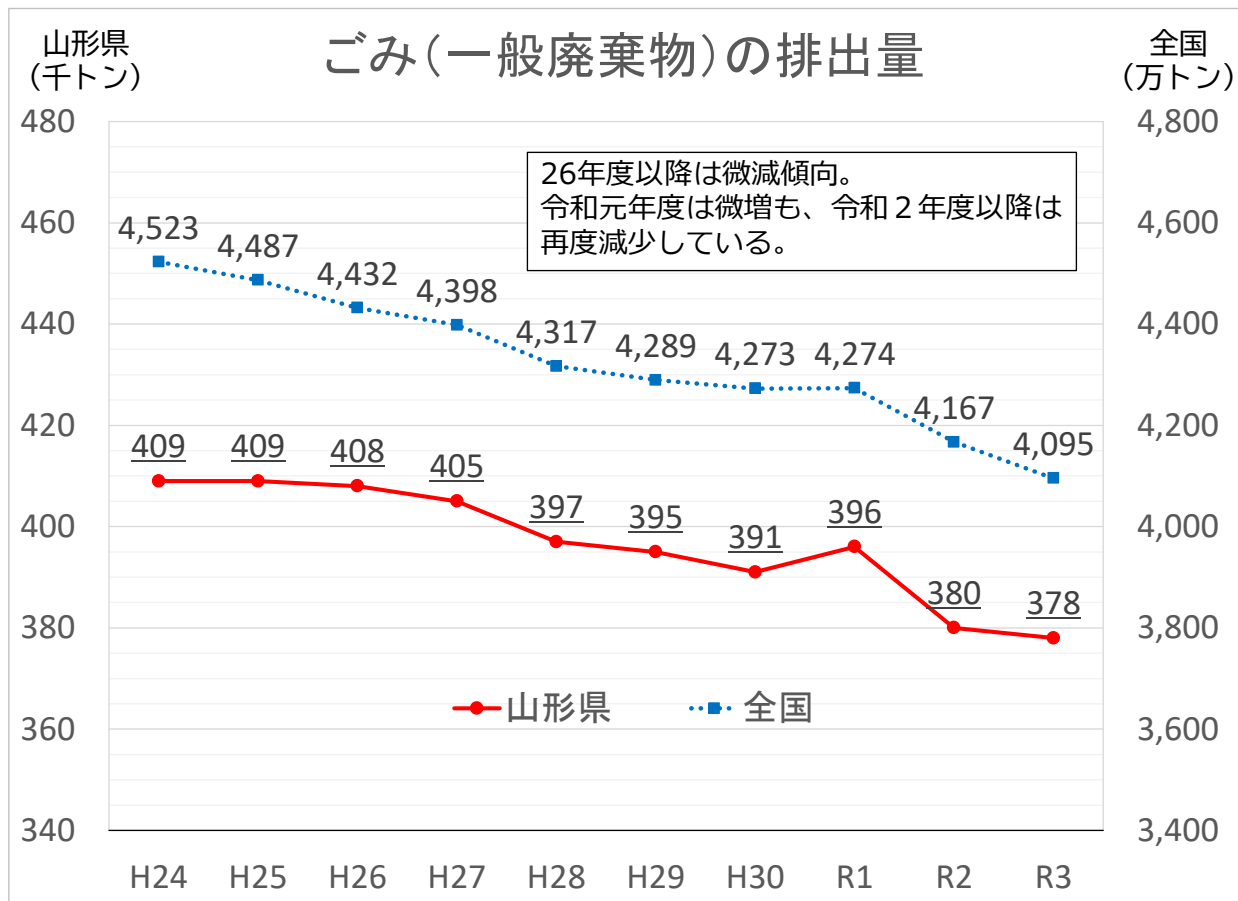

第3次山形県循環型社会形成推進計画 の目標に掲げる基本的数値の現状

山形県
(千トン)

事業系ごみ(一般廃棄物)の排出量

全国
(万トン)

(グラム)

1人1日当たりの家庭系ごみ(一般廃棄物)の排出量

(グラム)

1人1日当たりのごみ(一般廃棄物)の排出量

(%)

ごみ(一般廃棄物)のリサイクル率

山形県
(千トン)

ごみ(一般廃棄物)の最終処分量

全国
(万トン)

山形県
(千トン)

産業廃棄物の排出量

全国
(万トン)