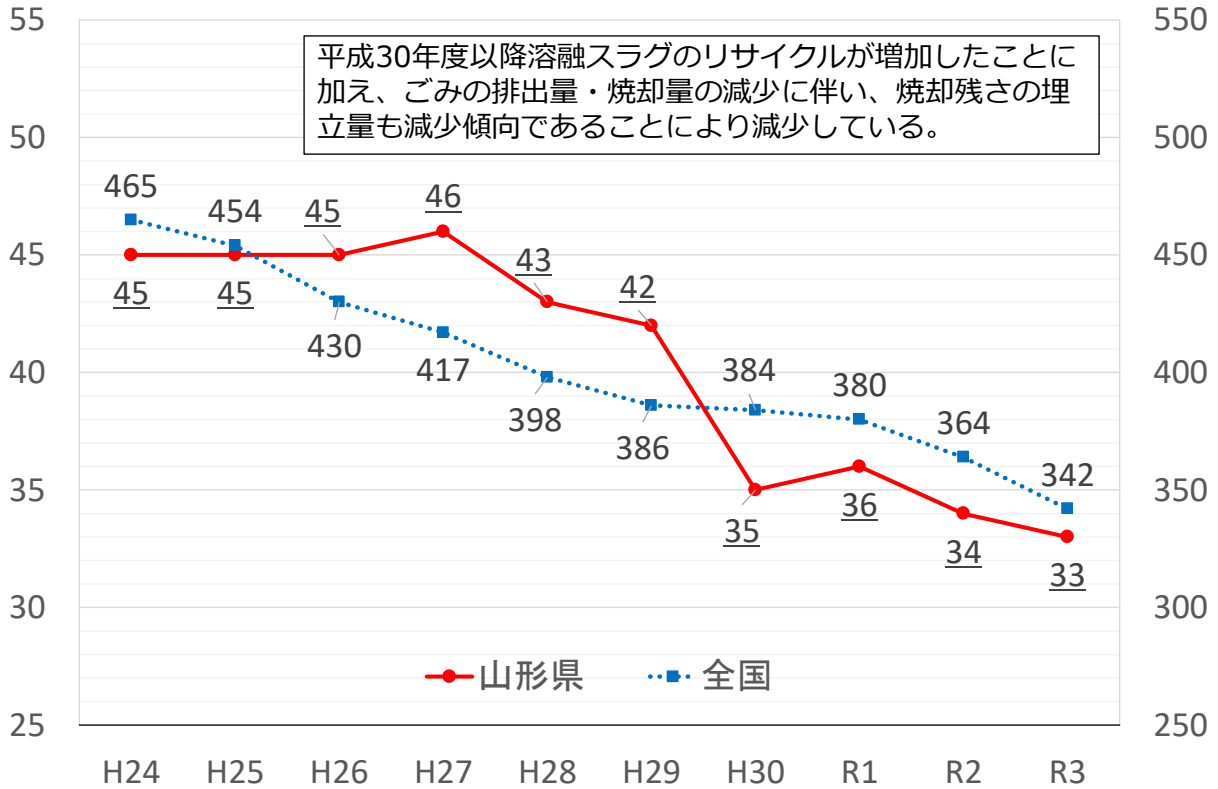

(%)

ごみ(一般廃棄物)のリサイクル率

山形県
(千トン)

ごみ(一般廃棄物)の最終処分量

全国
(万トン)

山形県
(千トン)

産業廃棄物の排出量

全国
(万トン)