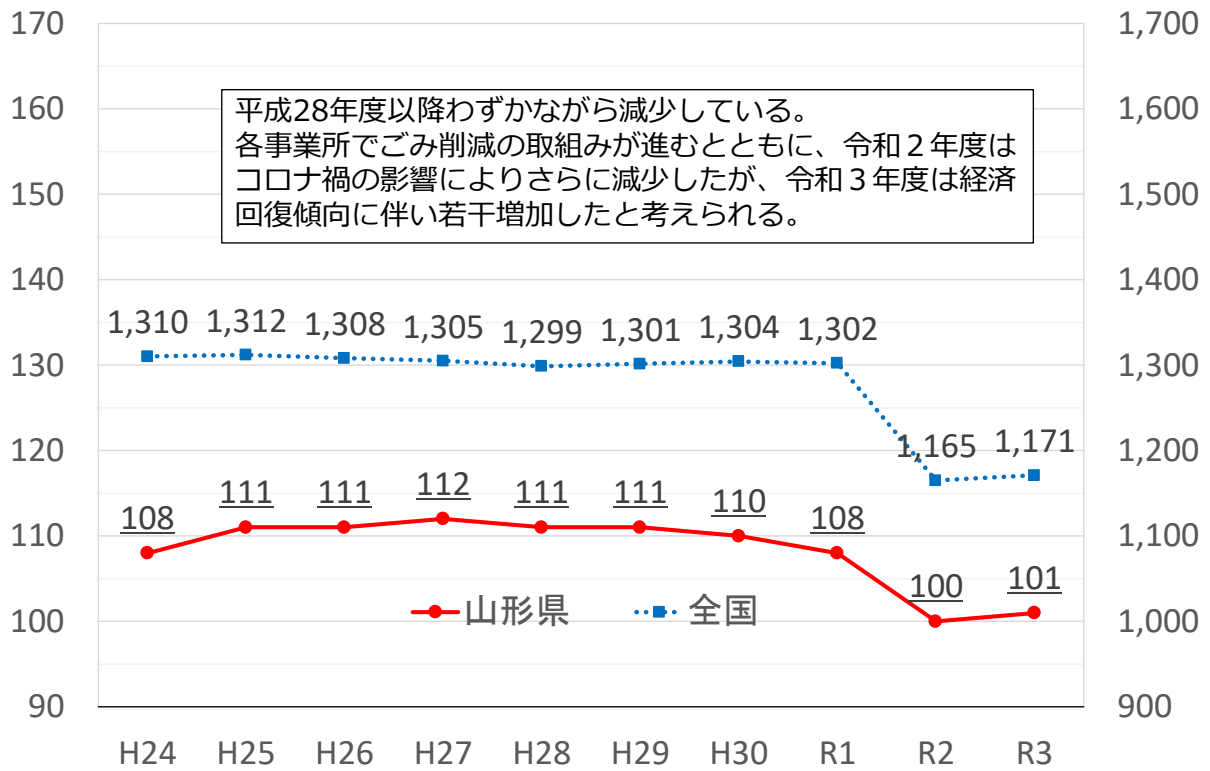

第3次山形県循環型社会形成推進計画 の目標に掲げる基本的数値の現状

山形県
(千トン)

事業系ごみ(一般廃棄物)の排出量

全国
(万トン)

(グラム)

1人1日当たりの家庭系ごみ(一般廃棄物)の排出量

(グラム)

1人1日当たりのごみ(一般廃棄物)の排出量

(%)

ごみ(一般廃棄物)のリサイクル率

山形県
(千トン)

ごみ(一般廃棄物)の最終処分量

全国
(万トン)

山形県
(千トン)

産業廃棄物の排出量

全国
(万トン)