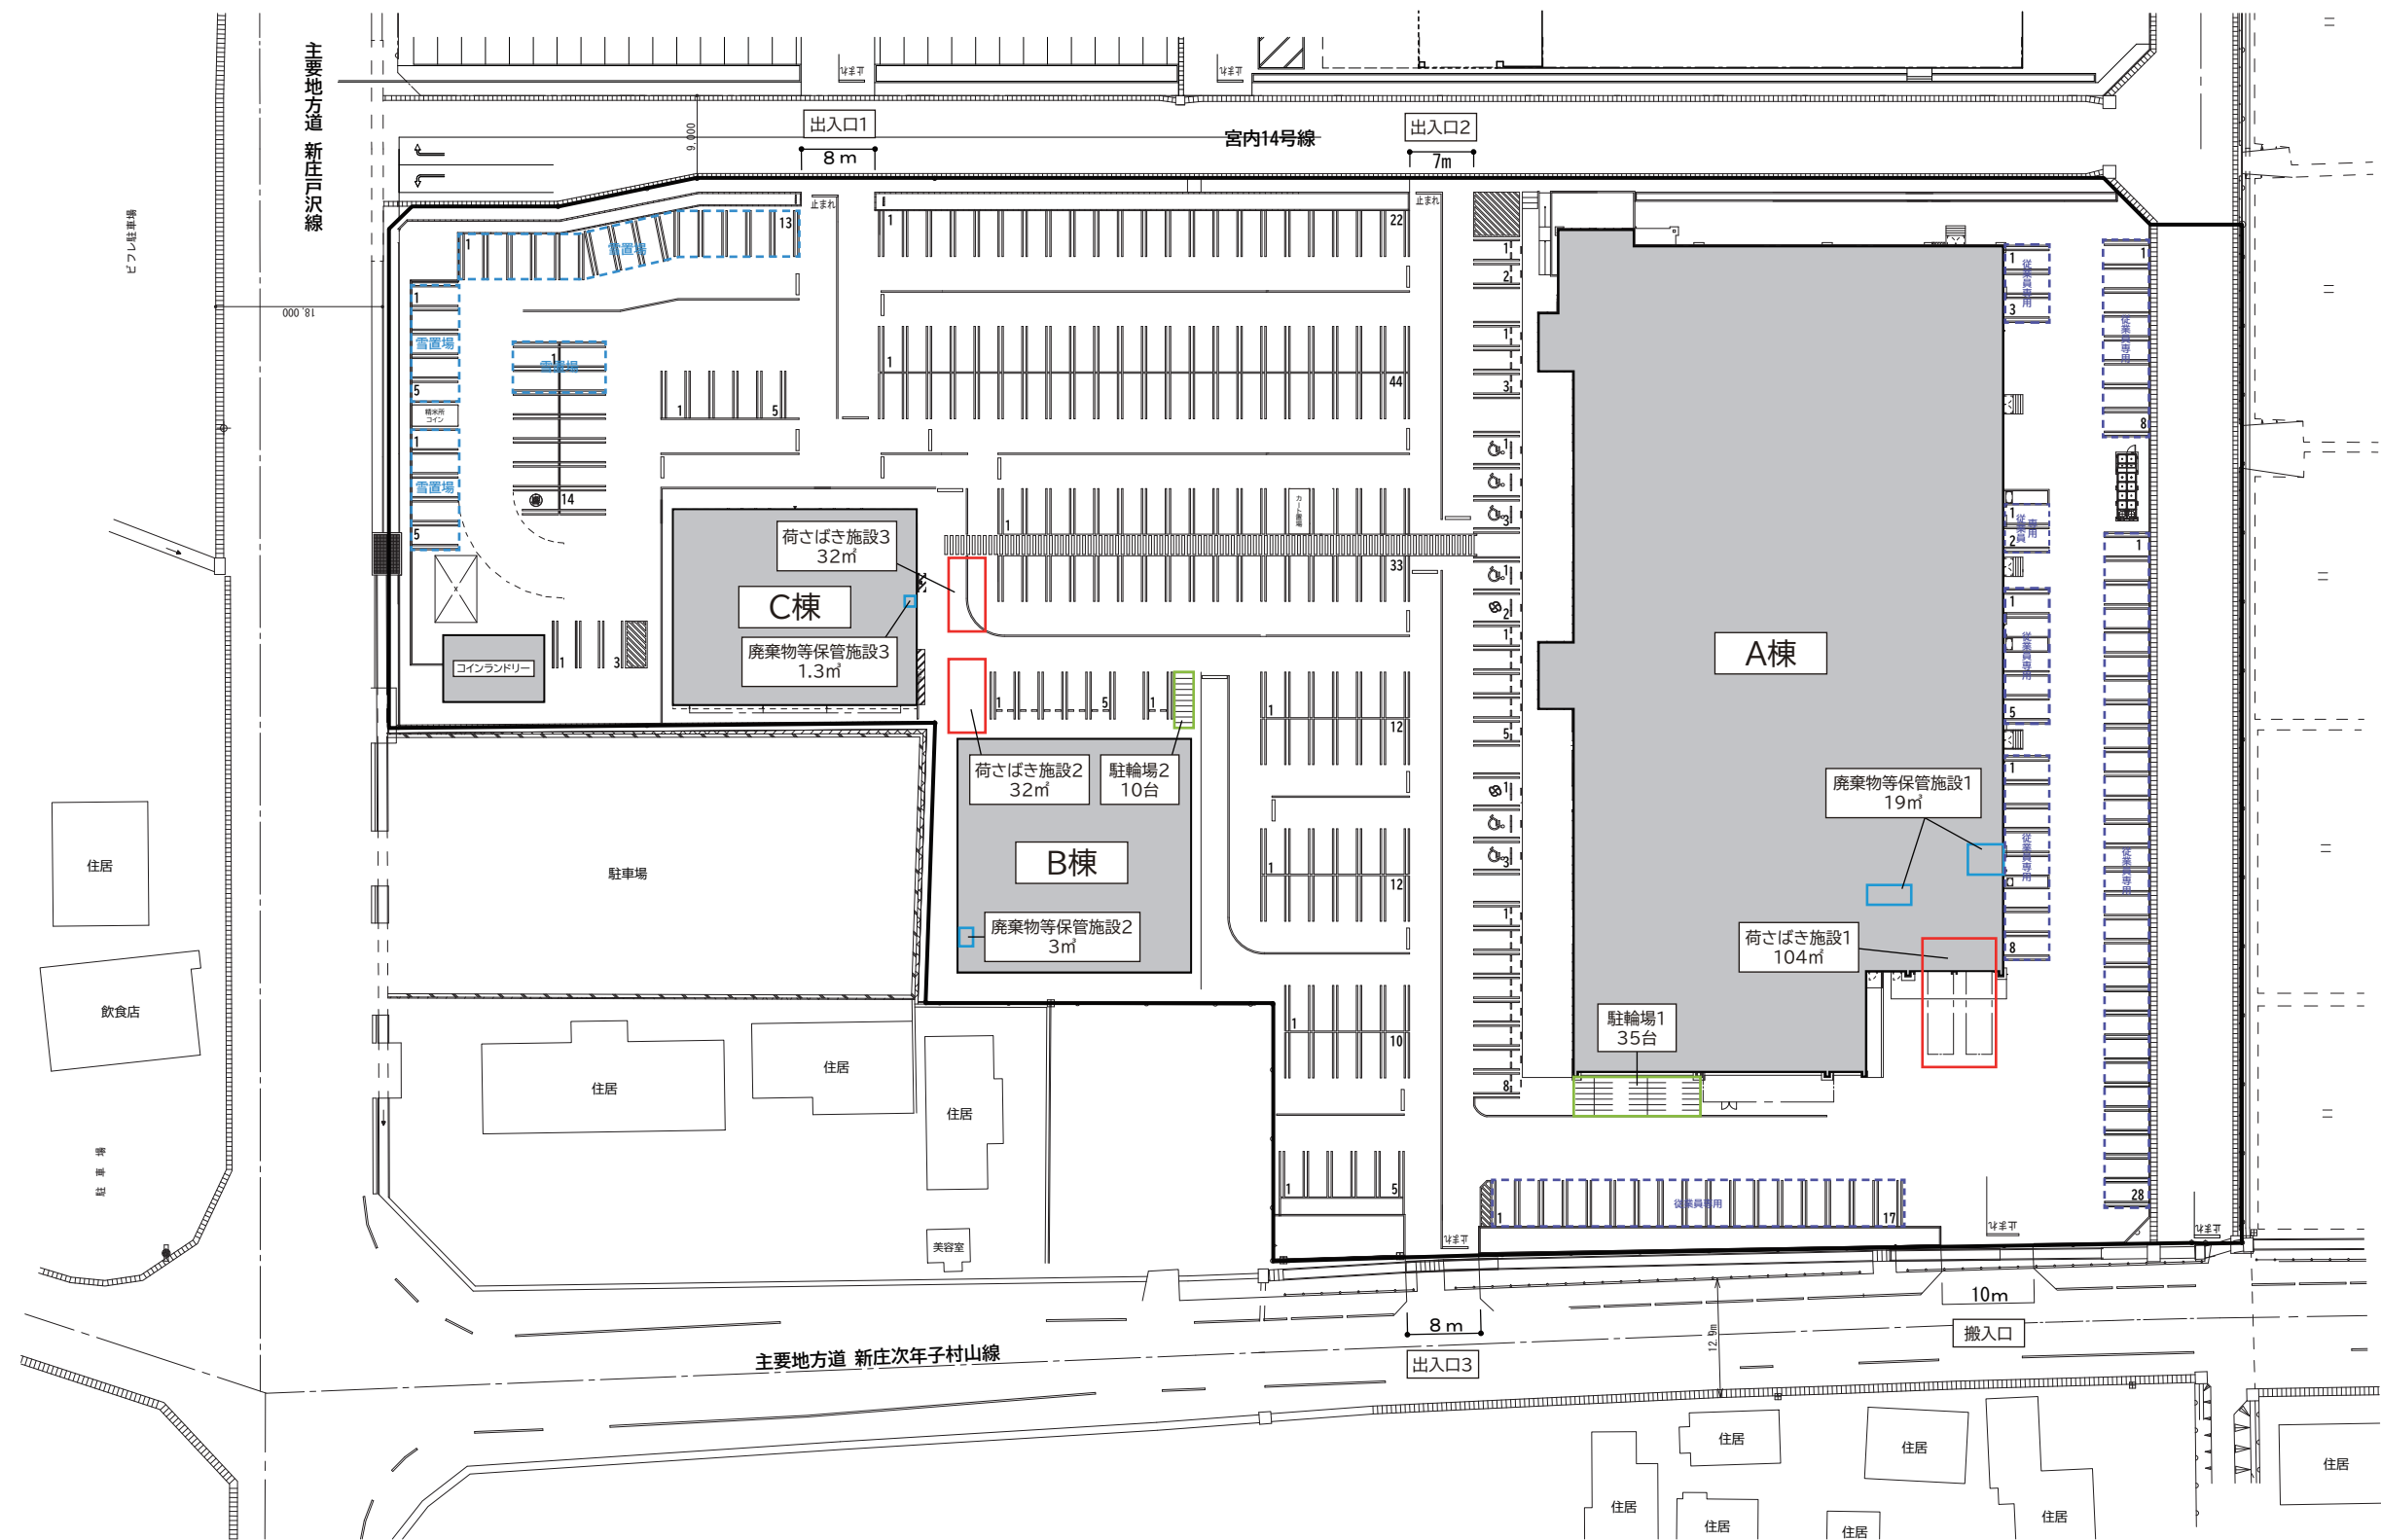

【1/800】

駐車場
駐車台数合計237台
(届出台数158台、来客・従業員・雪置場兼用79台)

配置図(変更前)

添付図4

【1/800】

駐車場
駐車台数合計215台
(届出台数175台、来客・従業員・雪置場兼用40台)

配置図(変更後)

添付図5