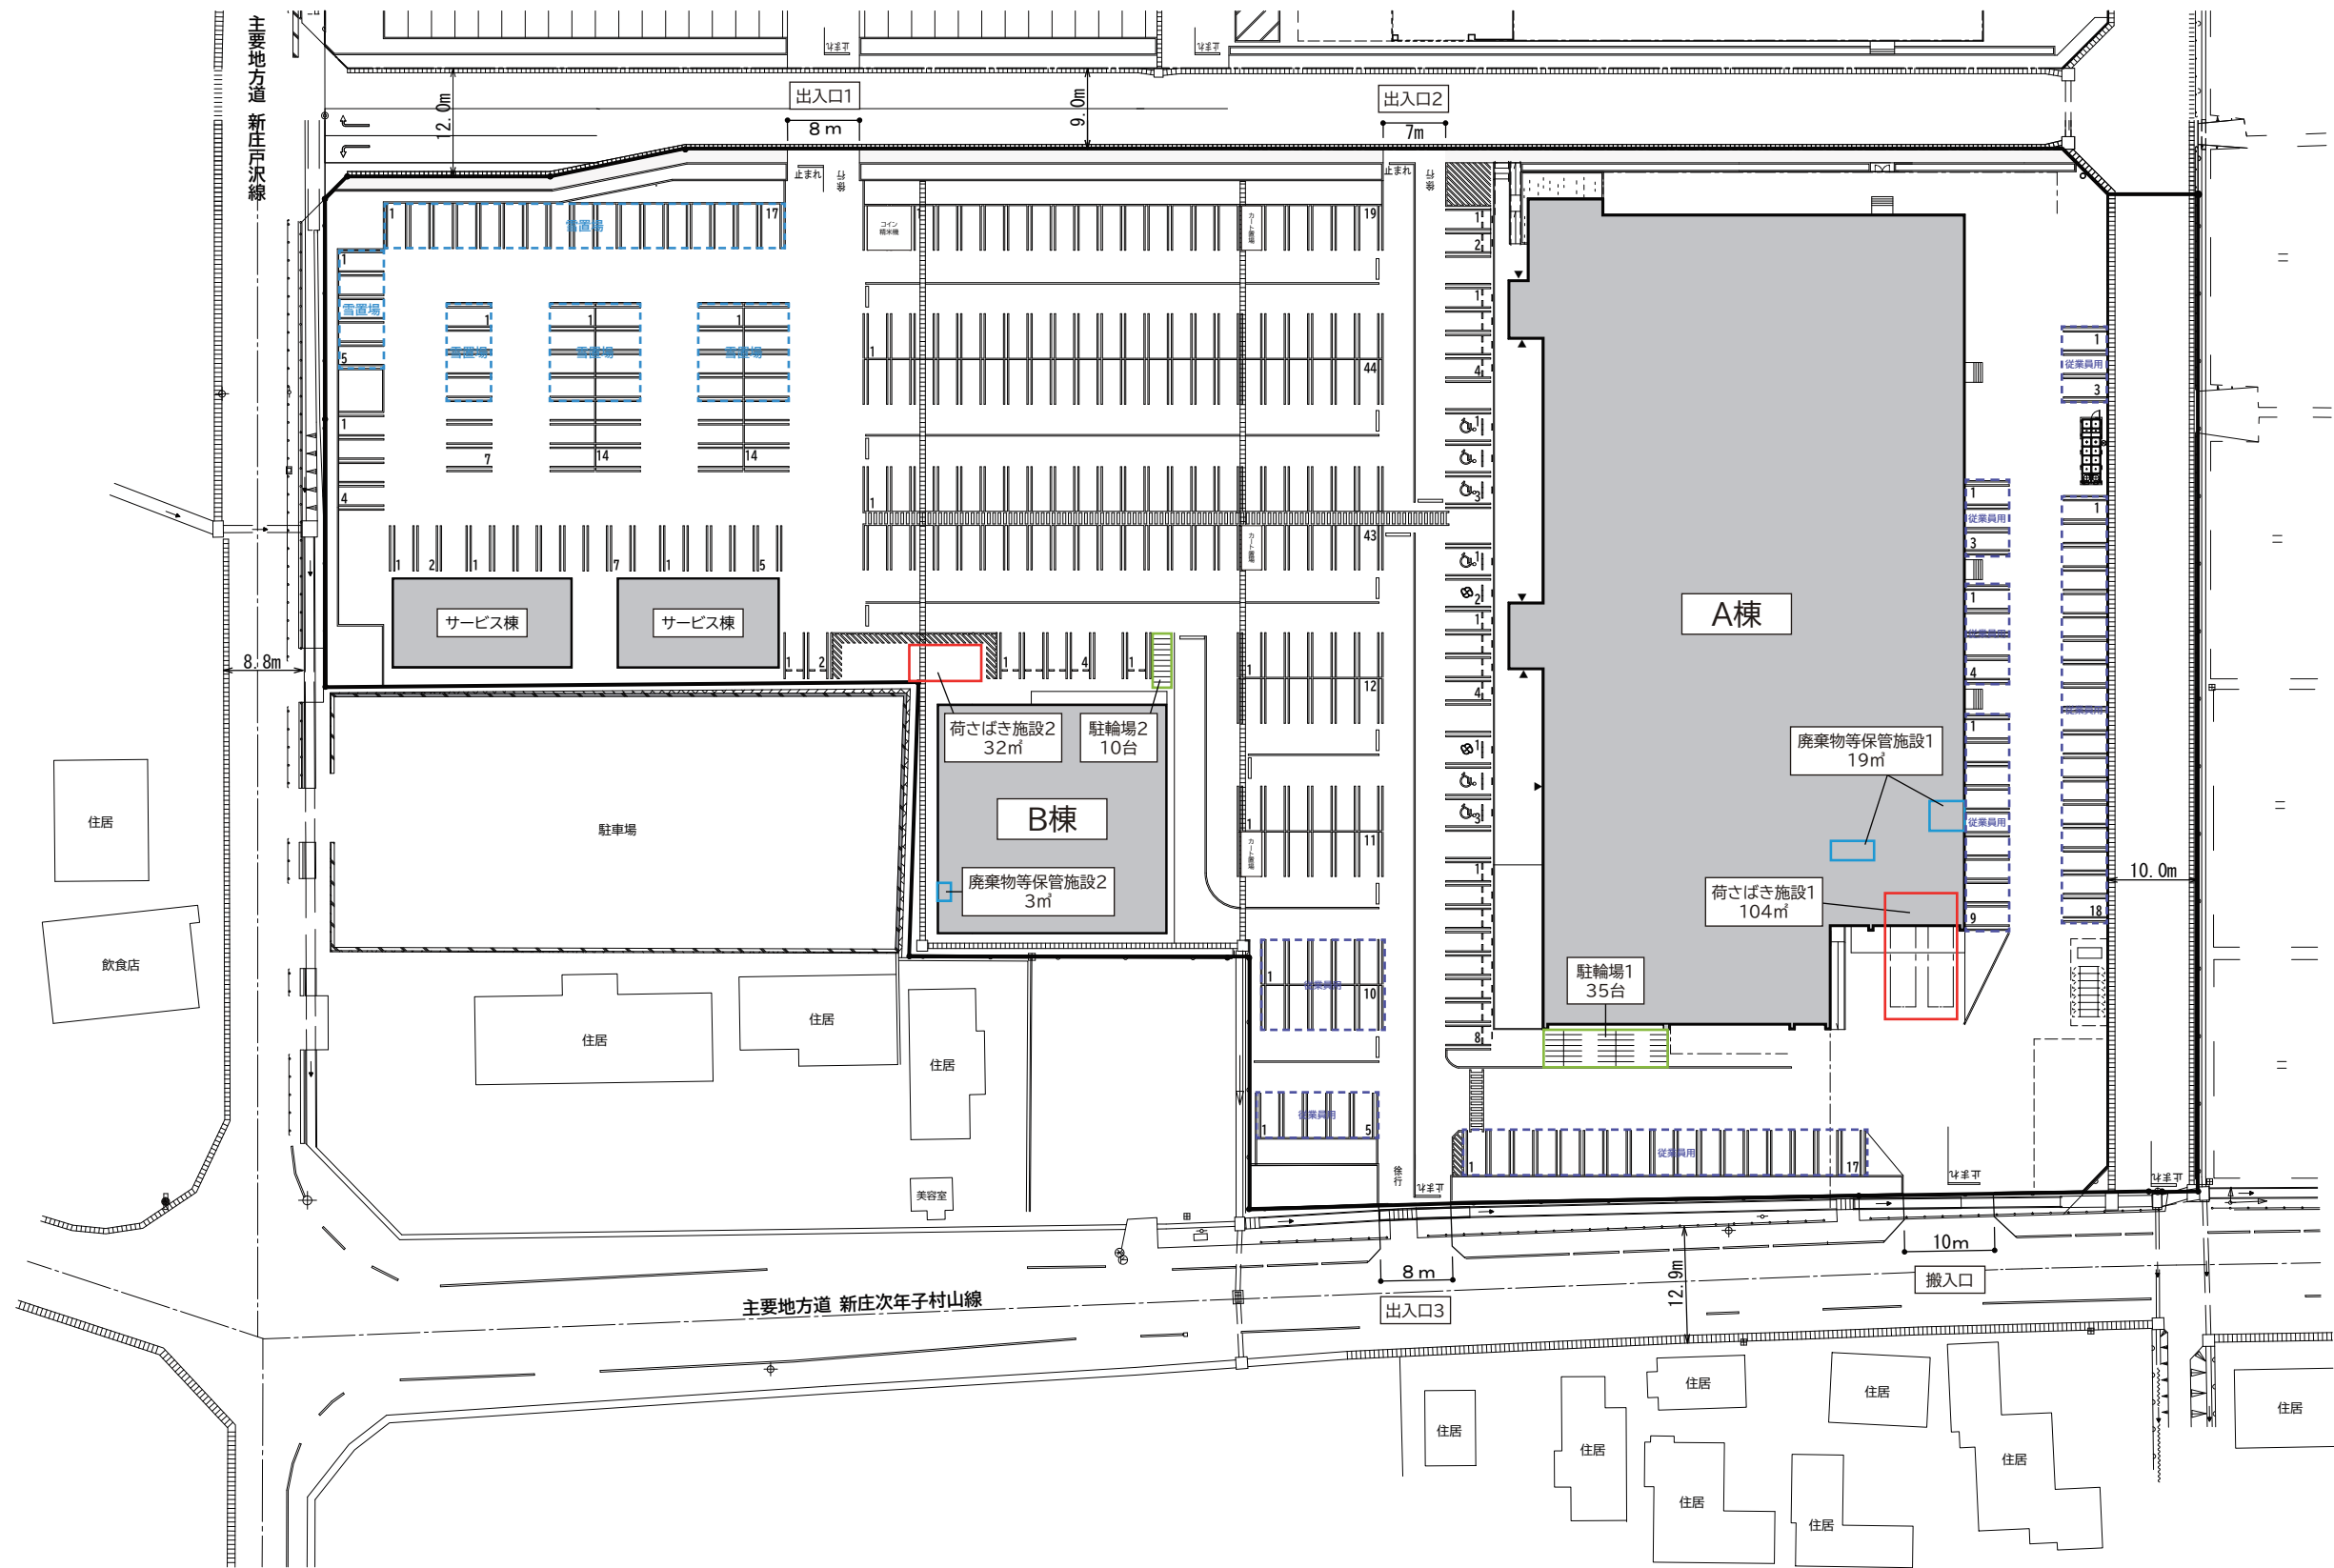

【1/800】

駐車場
駐車台数合計237台
(届出台数158台、来客・従業員・雪置場兼用79台)

配置図(変更前)

添付図4

【1/800】

駐車場
駐車台数合計215台
(届出台数175台、来客・従業員・雪置場兼用40台)

配置図(変更後)

添付図5