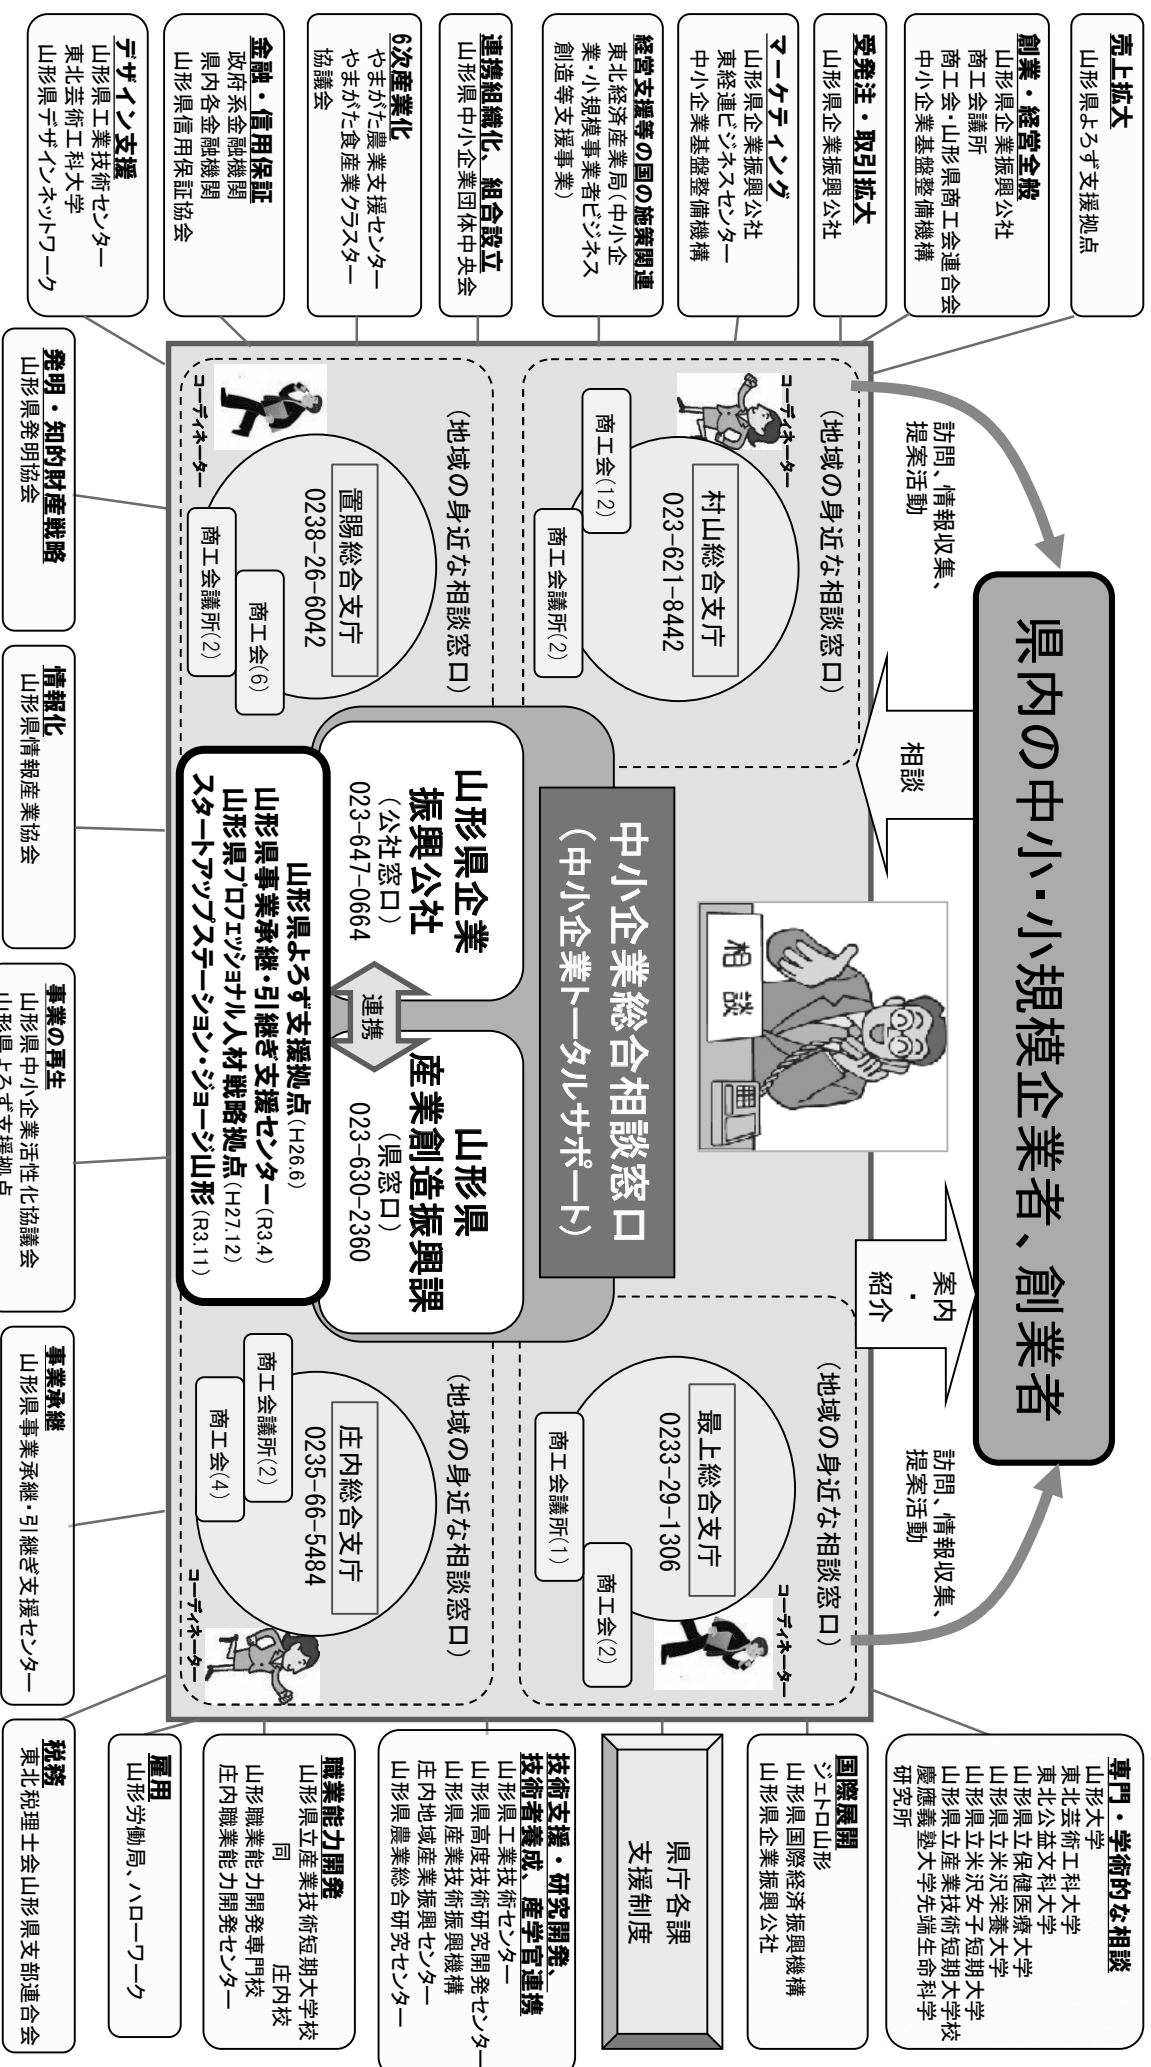

中小企業トータルサポート体制

県内の中小・小規模企業者、創業者

中小企業トータルサポート(県窓口) : 山形市松波2-8-1山形県庁8階
 電話 023-630-2360 FAX 023-630-2128
 中小企業トータルサポート(公社窓口) : 山形市城南町1-1-1霞城セントラル13階 (公財)山形県企業振興公社
 電話 023-647-0664 FAX 023-647-0666