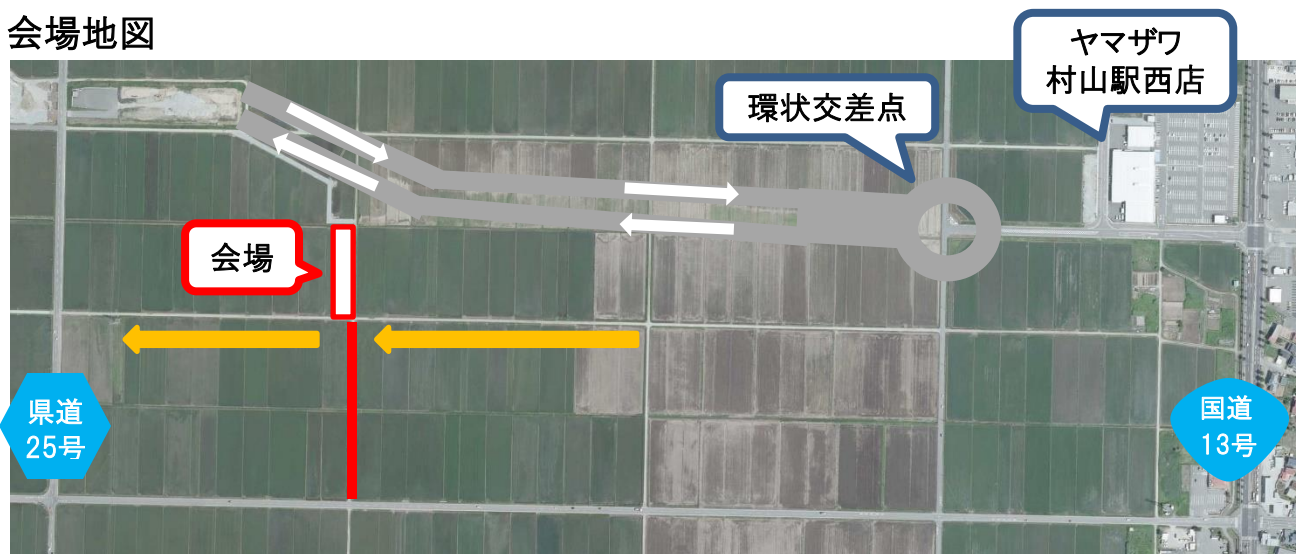

カメムシ対策広報キャラバン出発式並びに村山地域「つや姫」「雪若丸」栽培管理研修会会場案内図

1 日時

(1) カメムシ対策広報キャラバン出発式

令和4年7月6日（水）午後1時15分から午後1時45分

(2) 村山地域「つや姫」「雪若丸」栽培管理研修会

同日午後1時45分から午後2時45分（出発式終了後に開催）

会場地図