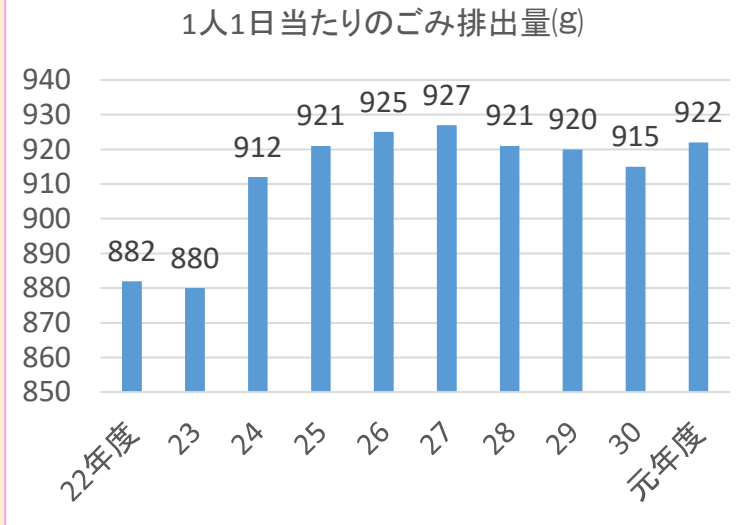

1人1日あたりのごみ排出量

山形県民

1人が1日に排出するごみの量 **922g**

県民1人1日あたりのごみ排出量は、平成23年度まで減少傾向にありましたが、平成24年度からの4年間は毎年増加しました。平成28年度以降はほぼ横ばい傾向にあります。

順位	都道府県	ごみ排出量 (g/人日)
1	長野県	816
2	京都府	836
3	滋賀県	837
4	神奈川県	848
5	埼玉県	861
20	山形県	922
22	岩手県	927
35	宮城県	977
41	秋田県	994
42	青森県	1,003
46	福島県	1,035
	全国	918

山形県民

1人が1日に排出するごみの量は **東北で最少**

山形県のごみ排出量は、全国的にみると20番目に少ない県となっていますが、**東北6県の中では一番少ない県**となっています。

「全国一ごみの少ない県」になるためには、さらに**1人1日100g以上**のゴミを減らす必要があります！