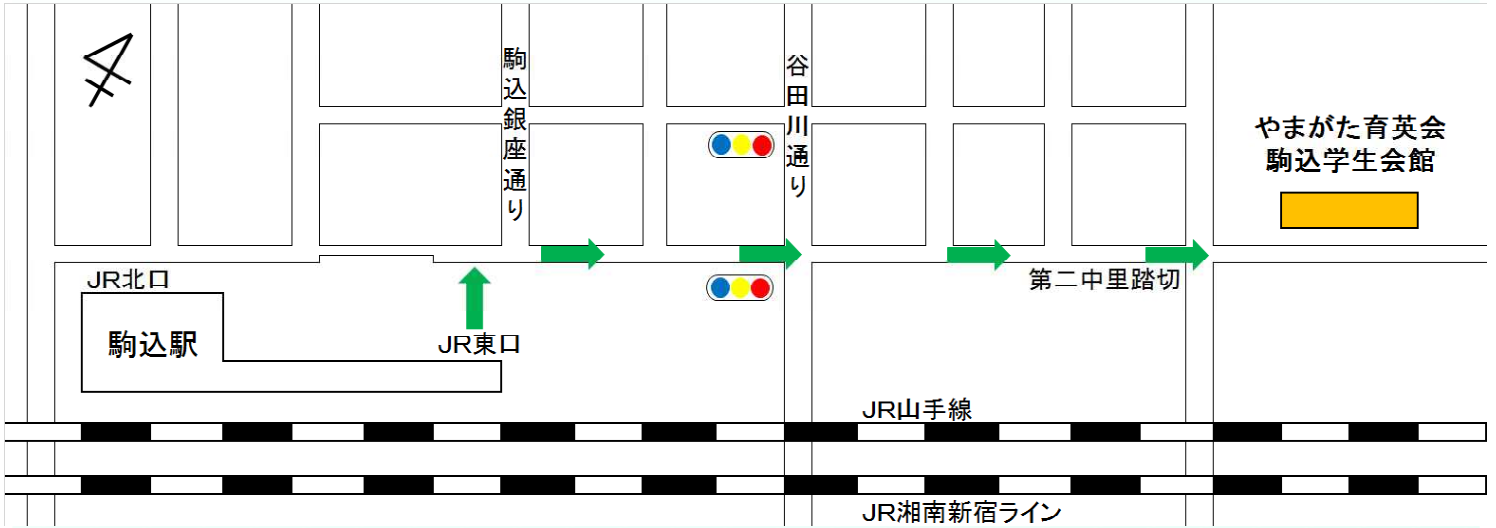

## 会場へのアクセス

**JR山手線駒込駅東出口より田端方面へ徒歩6分**