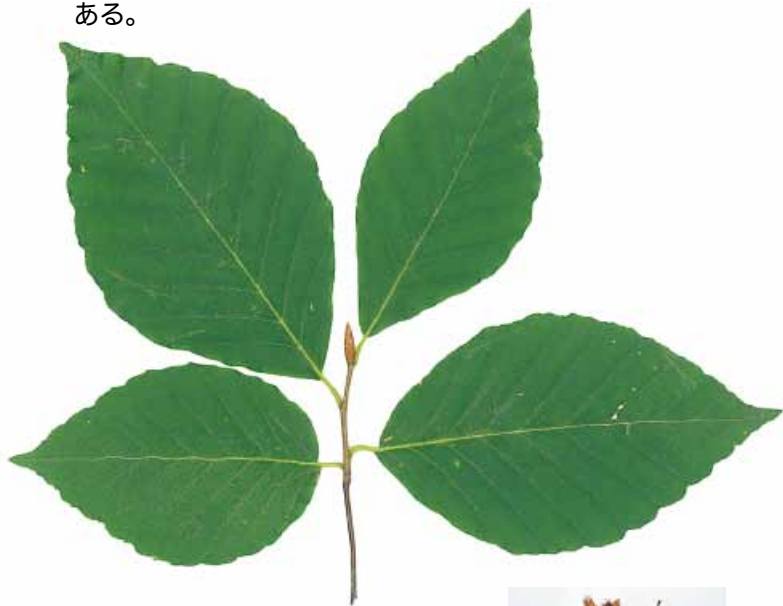

葉っぱたんけん10

森にはたくさんの種類しゅるいの木があります。
色んな形の木や葉っぱがたくさん!

ここでは山形県に多く分布ぶんぷする
樹木じゅもくを少しだけ紹介しょうかいします。

「この木 何の木?」

みんなで色んな木を探しに行こう!

ブナ

ブナ科の落葉高木らくようこうぼく。木の高さは20m以上にもなる。葉はだ円形で、縁ふちは波状になる。若い葉には軟らかい毛がある。

実みは食べることができ、
クマやリスなどの山の動物たちの
食料しょくりょうにもなります。