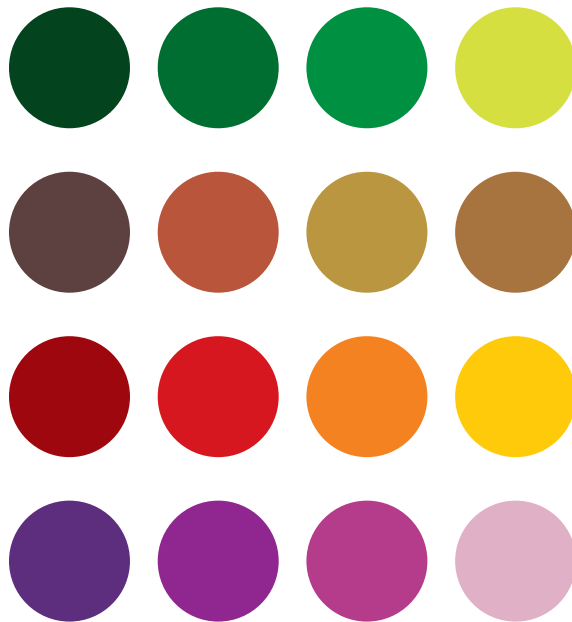

森の色

森は遠くから見ると緑色のかたまりに見えるけど、森のなかにはどんな色があるんだろう？

緑色、茶色、黄色、赤、青、紫…

やってみよう

見本と同じ色の葉っぱや木の実を探してみよう！

同じ色は見つかったかな？
色だけでなく、どんな形かたちをしているか
よく観察かんさつしてみましよう。