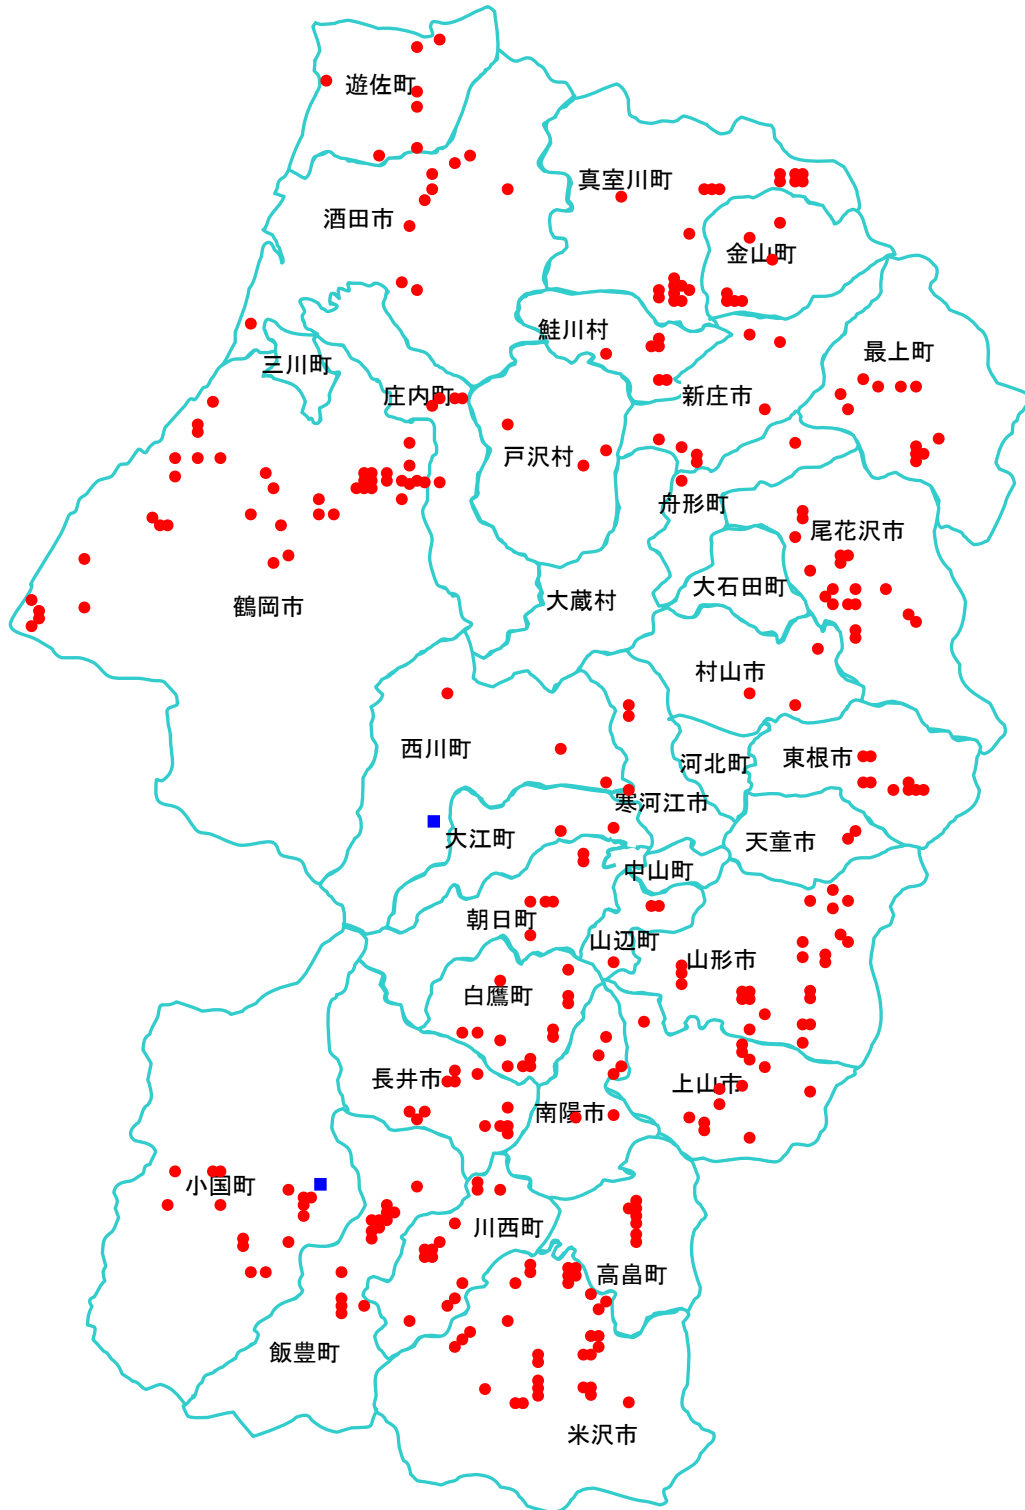

平成26年ツキノワグマ目撃マップ

※ 目撃情報は、みどり自然課が把握しているもののみであり、県内で目撃された全ての情報を網羅するものではありません。

※ 期間：平成26年1月1日～12月31日です。

※ ● は目撃箇所（315件）、■ は人的被害箇所（2件）