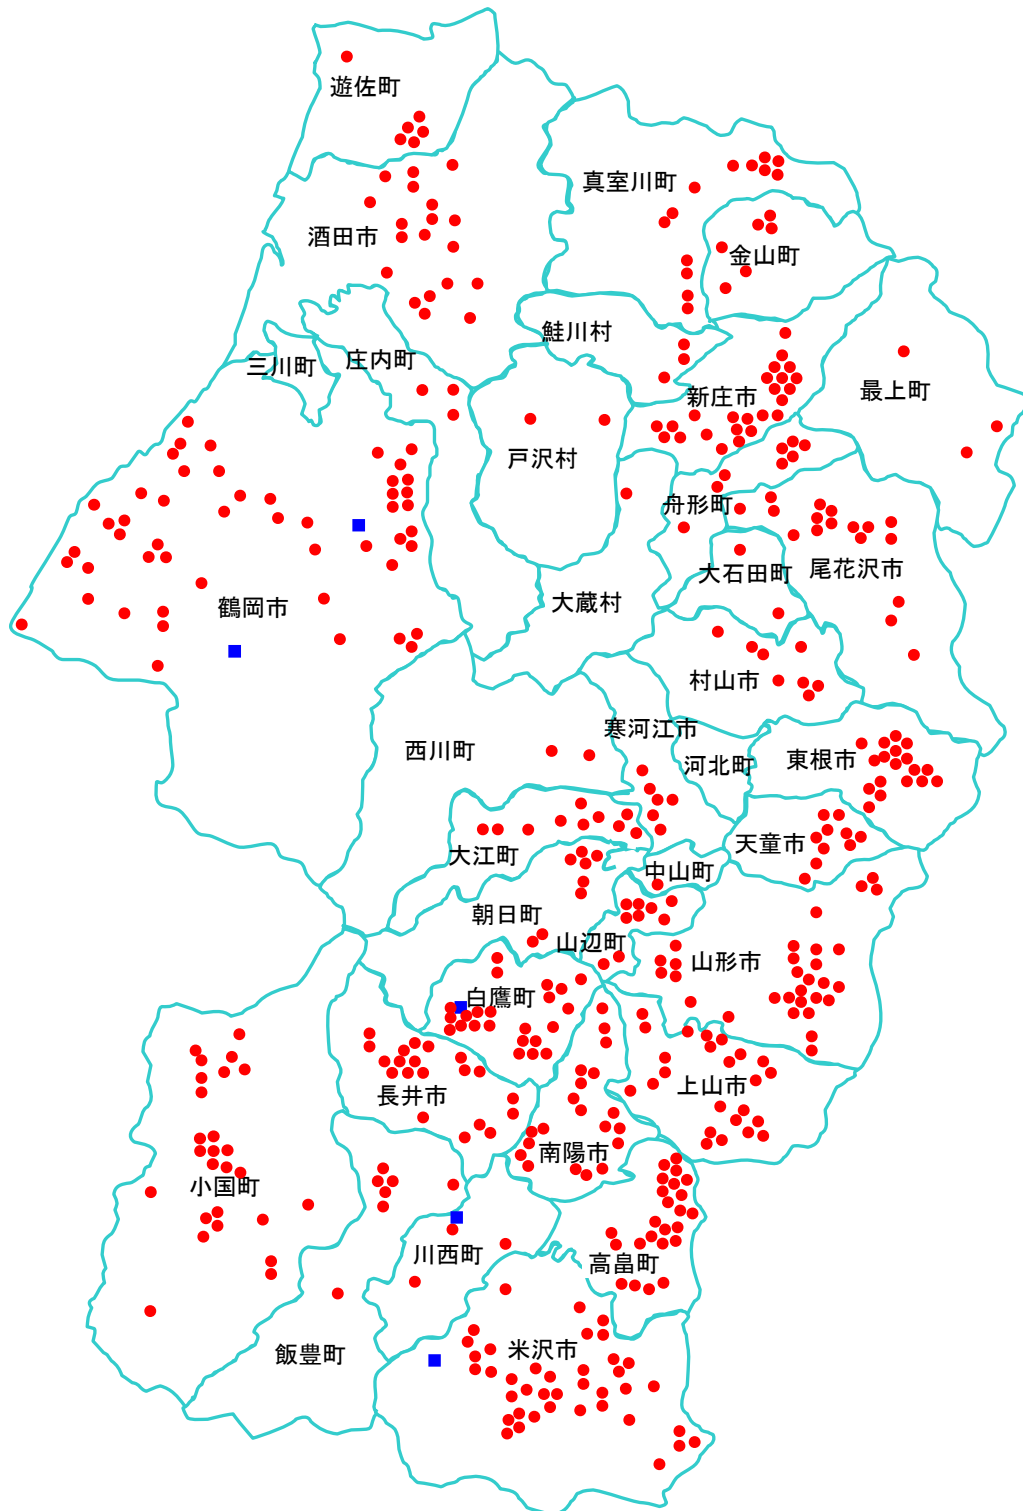

## 平成24年ツキノワグマ目撃マップ

※ 目撃情報は、みどり自然課が把握しているもののみであり、県内で目撃された全ての情報を網羅するものではありません。

※ 期間：平成24年4月1日～12月31日です。

※ ● は目撃箇所（446件）、■ は人的被害箇所（5件）