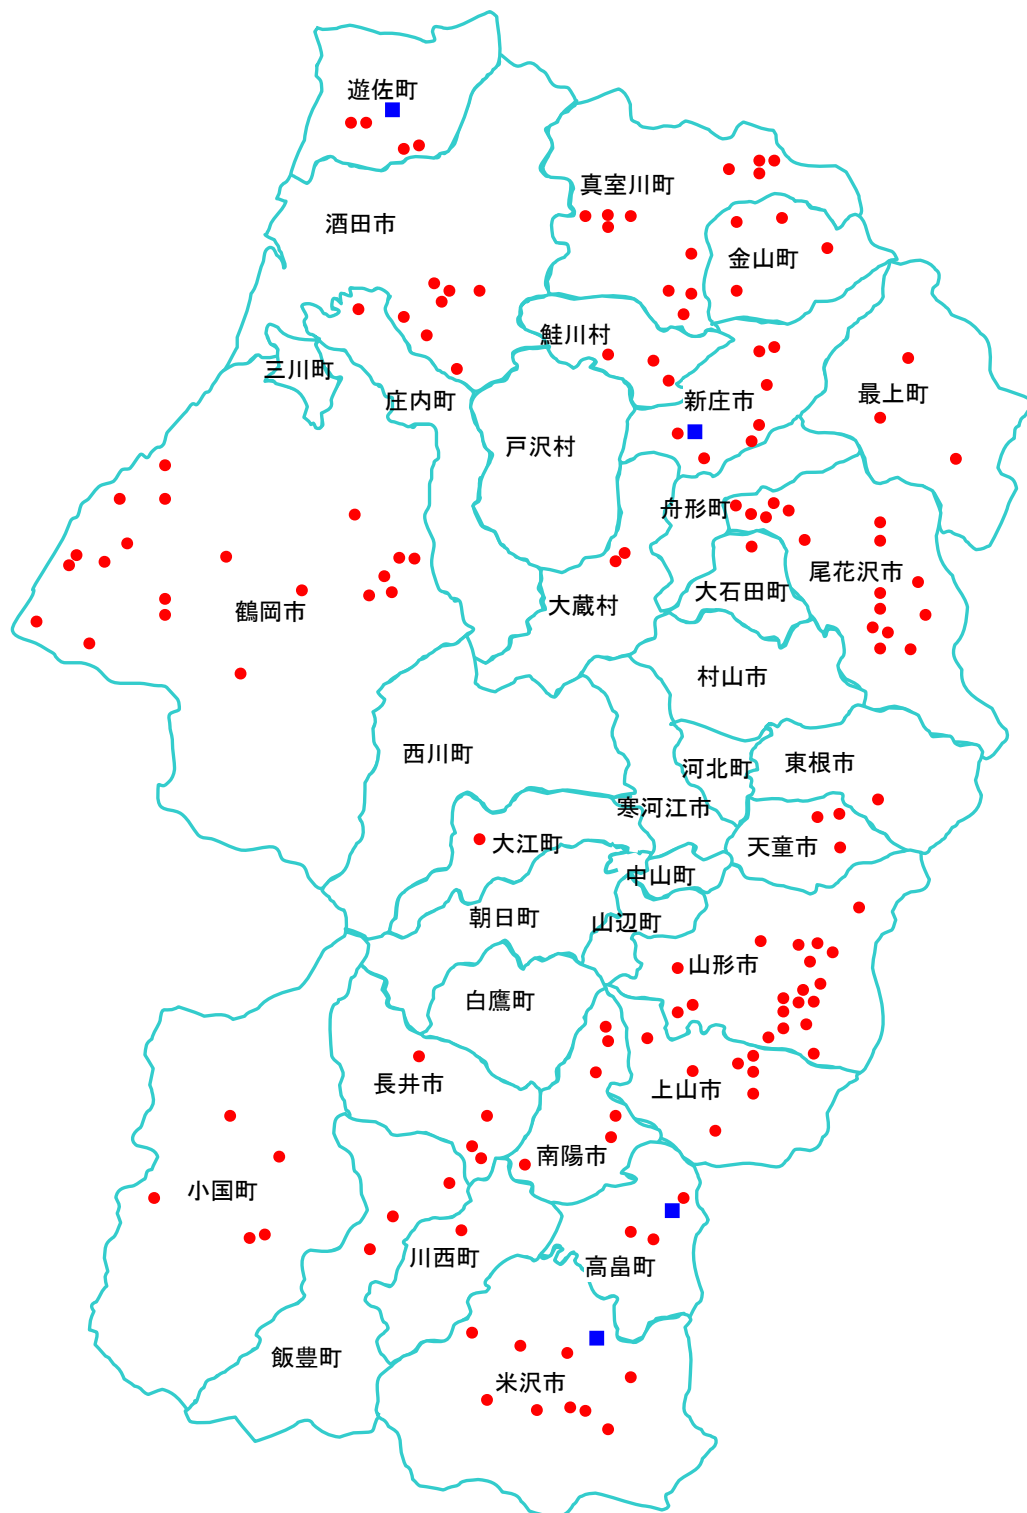

## 平成23年ツキノワグマ目撃マップ

※ 目撃情報は、みどり自然課が把握しているもののみであり、県内で目撃された全ての情報を網羅するものではありません。

※ 期間：平成23年4月1日～12月31日です。

※ ● は目撃箇所（142件）、■ は人的被害箇所（4件）