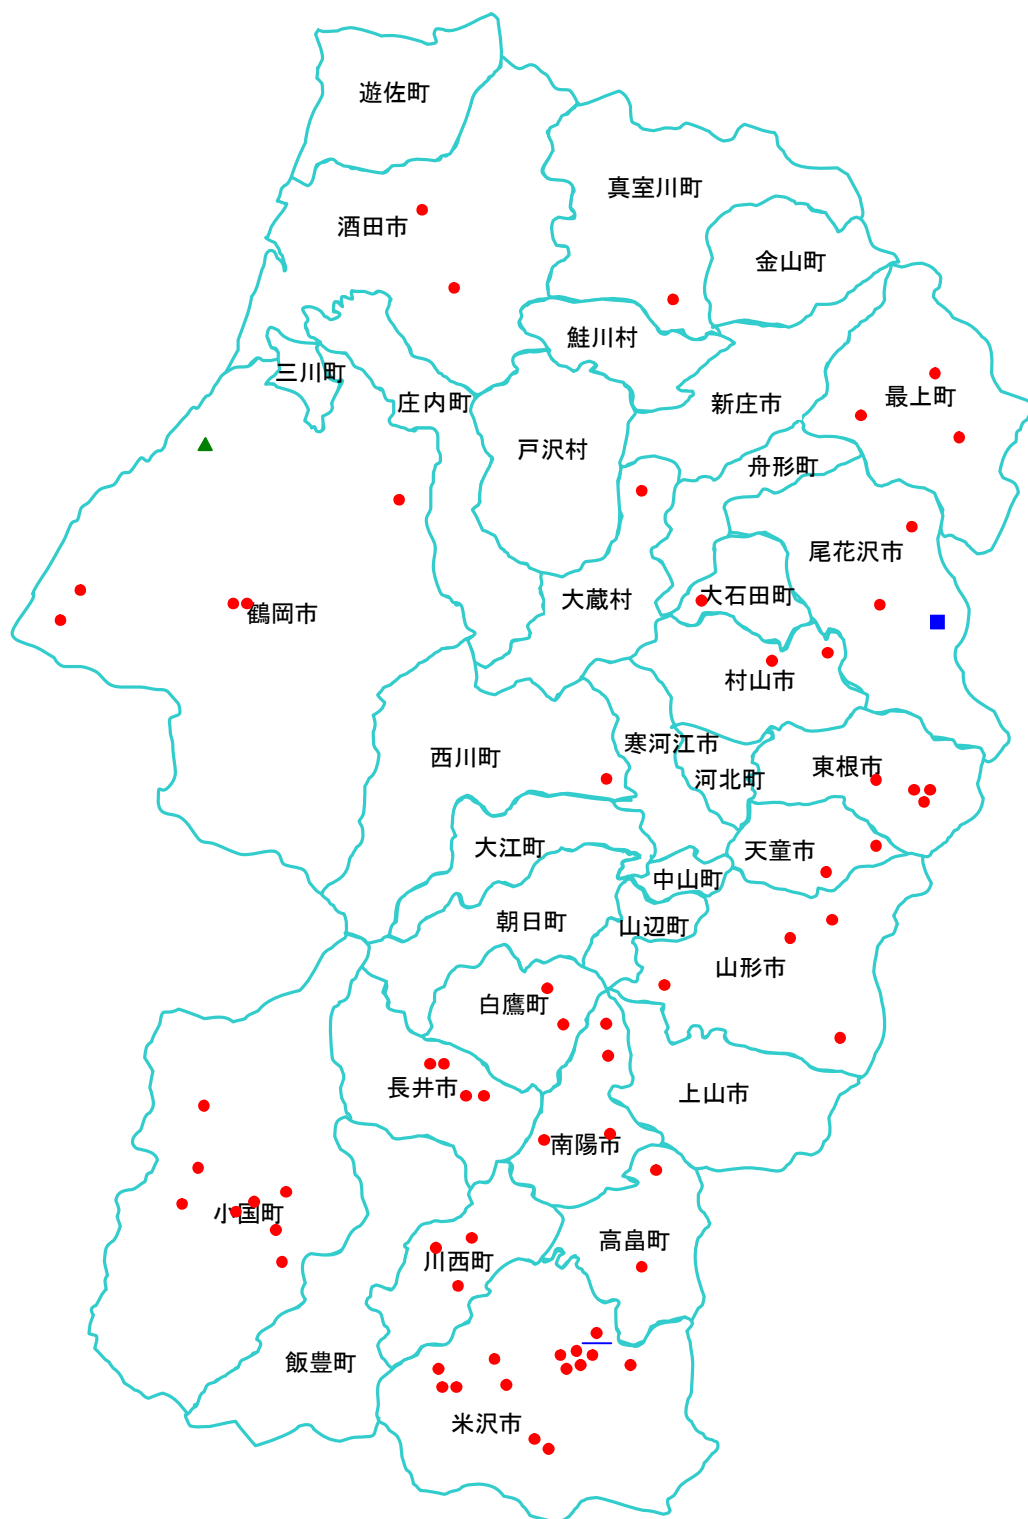

# 平成20年ツキノワグマ目撃マップ

※ 目撃情報は、山形県警察本部で把握しているもののみであり、県内で目撃された全ての情報を網羅するものではありません。  
※ 期間：平成20年1月1日～12月31日です。  
※ ● は目撃箇所（65件）、■ は人的被害箇所（1件）、▲ は車との衝突事故があった箇所（1件）

※今回変更した箇所は、下線表示の箇所です。