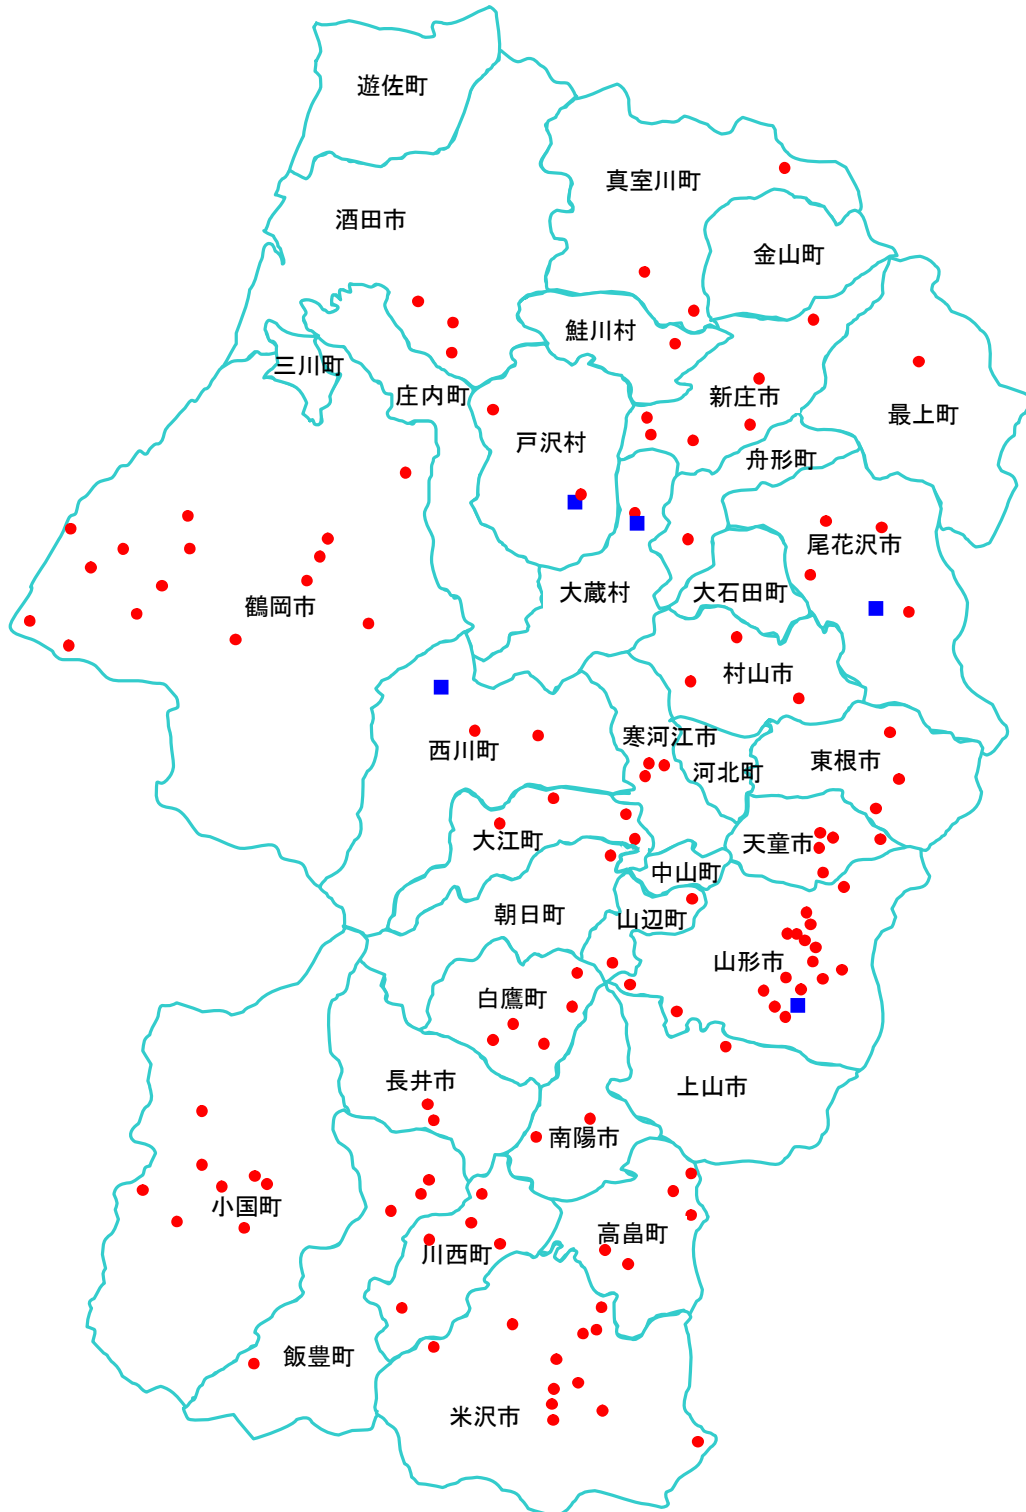

# 平成18年ツキノワグマ目撃マップ

※ 目撃情報は、山形県警察本部で把握しているもののみであり、県内で目撃された全ての情報を網羅するものではありません。

※ 期間：平成18年4月1日～12月31日です。

※ ● は目撃箇所（176件）、■ は人的被害箇所（5件）