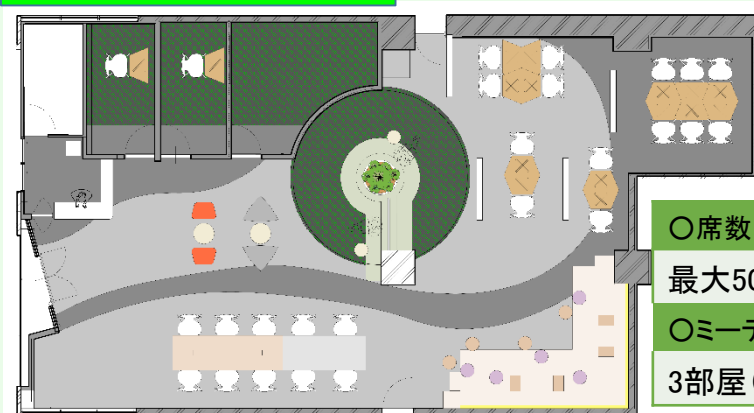

## 施設概要

○名称：スタートアップステーション・ジョージ山形  
（霞城セントラル2階）

○開所日：令和3年11月18日（木） グランドオープン

※プレオープン：11/11（木）～11/17（水） 無料開放

報道機関内覧日：11/11（木）～11/12（金）  
時間は14:00～（両日とも）

○営業時間：月～金 午前9時～午後8時  
土、日 午前9時～午後6時

○休館日：祝祭日、年末年始

○利用料金：

## 内装（デザイン）

○席数

最大50席

○ミーティングルーム

3部屋（有料）