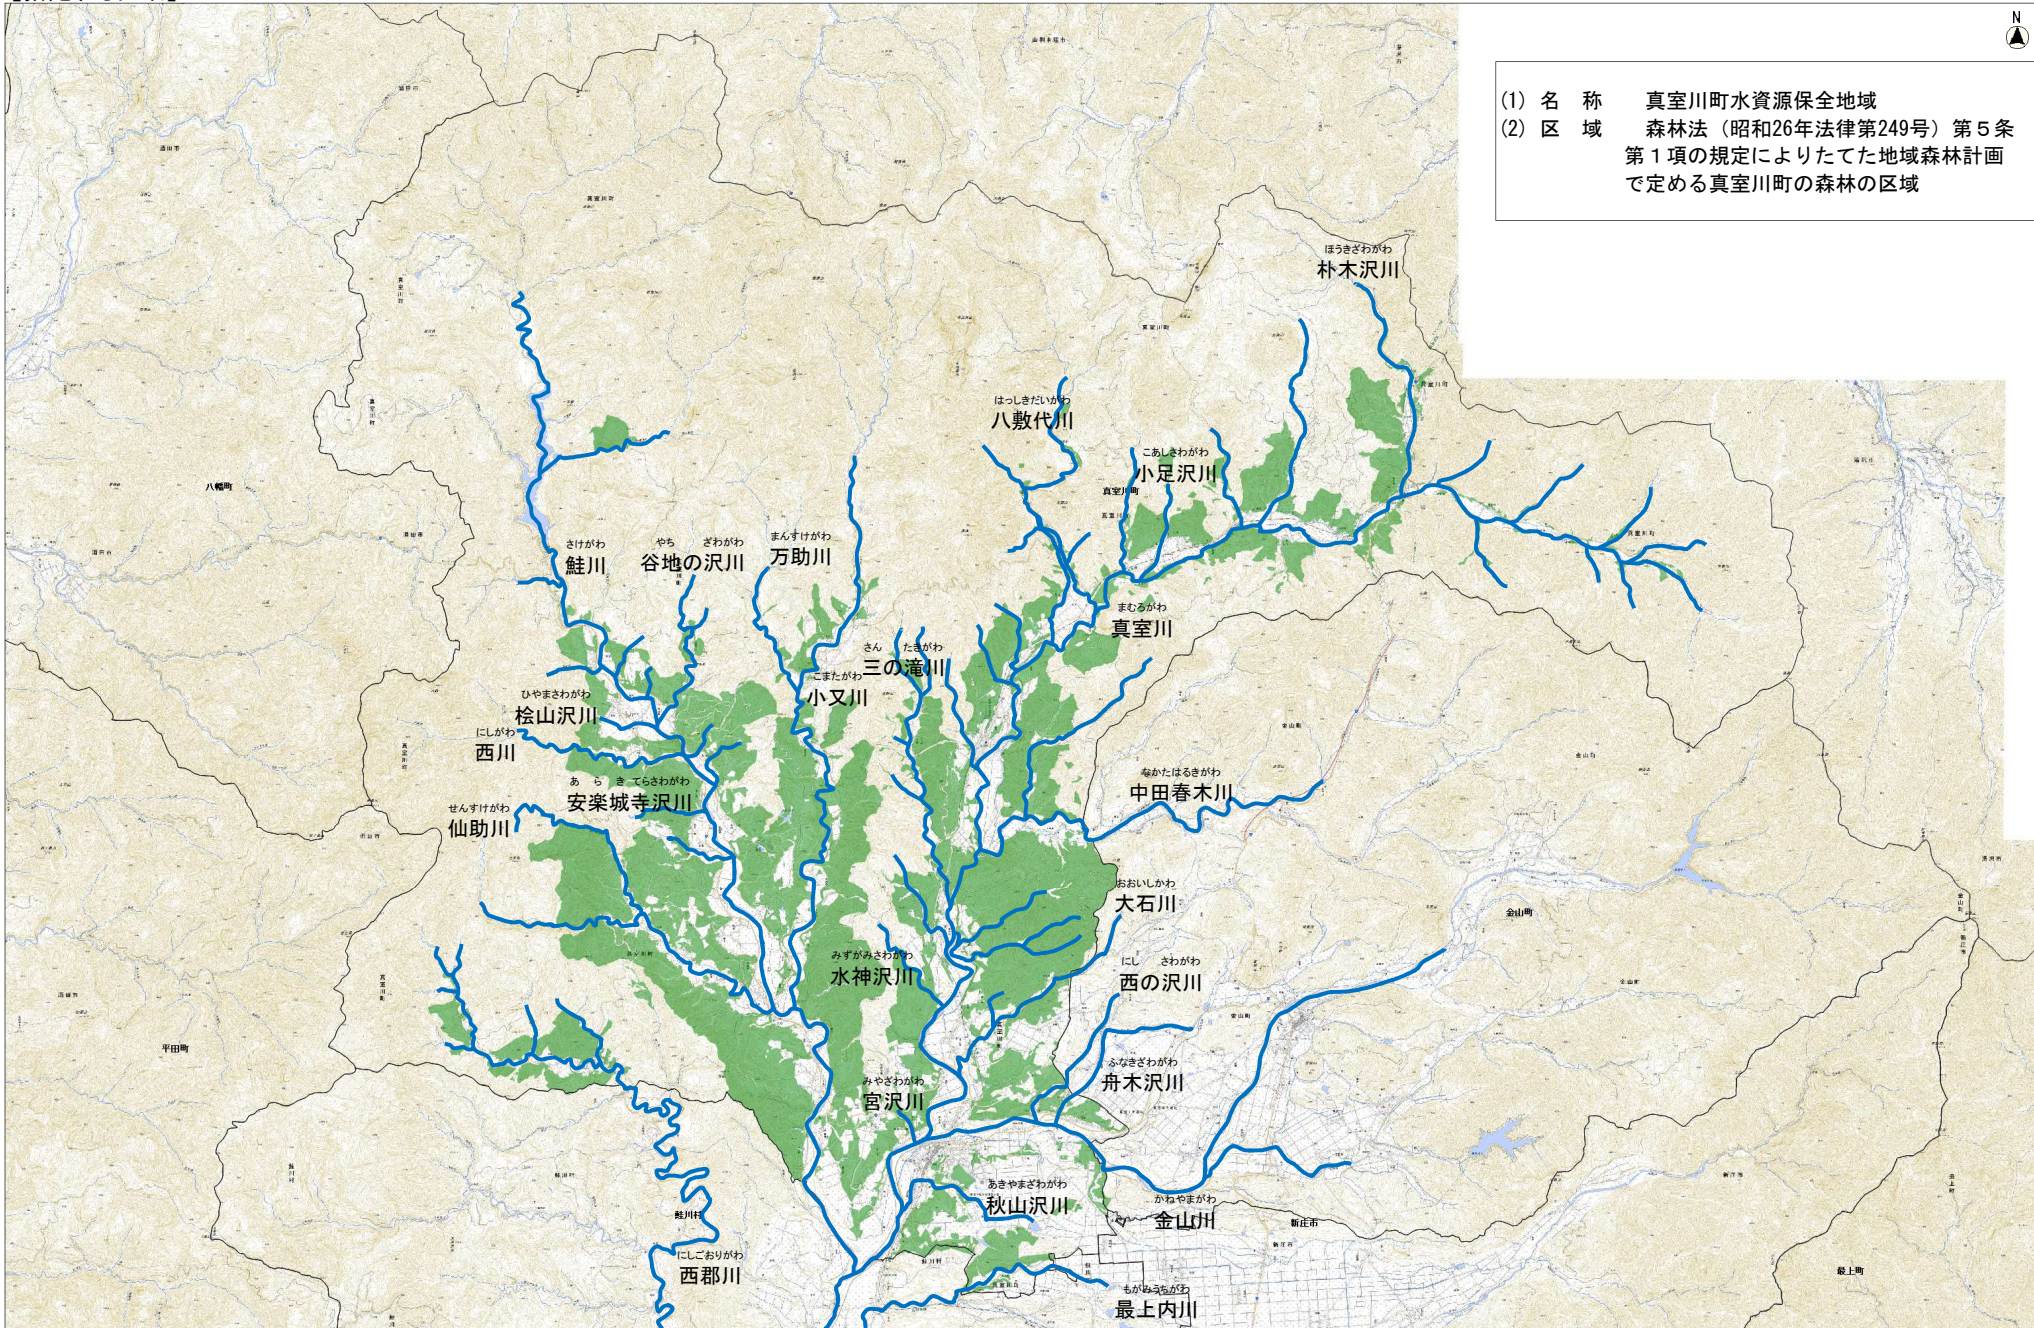

【指定する区域】

真室川町水資源保全地域

- | | |
|--------|--|
| (1) 名称 | 真室川町水資源保全地域 |
| (2) 区域 | 森林法（昭和26年法律第249号）第5条
第1項の規定によりたてた地域森林計画
で定める真室川町の森林の区域 |