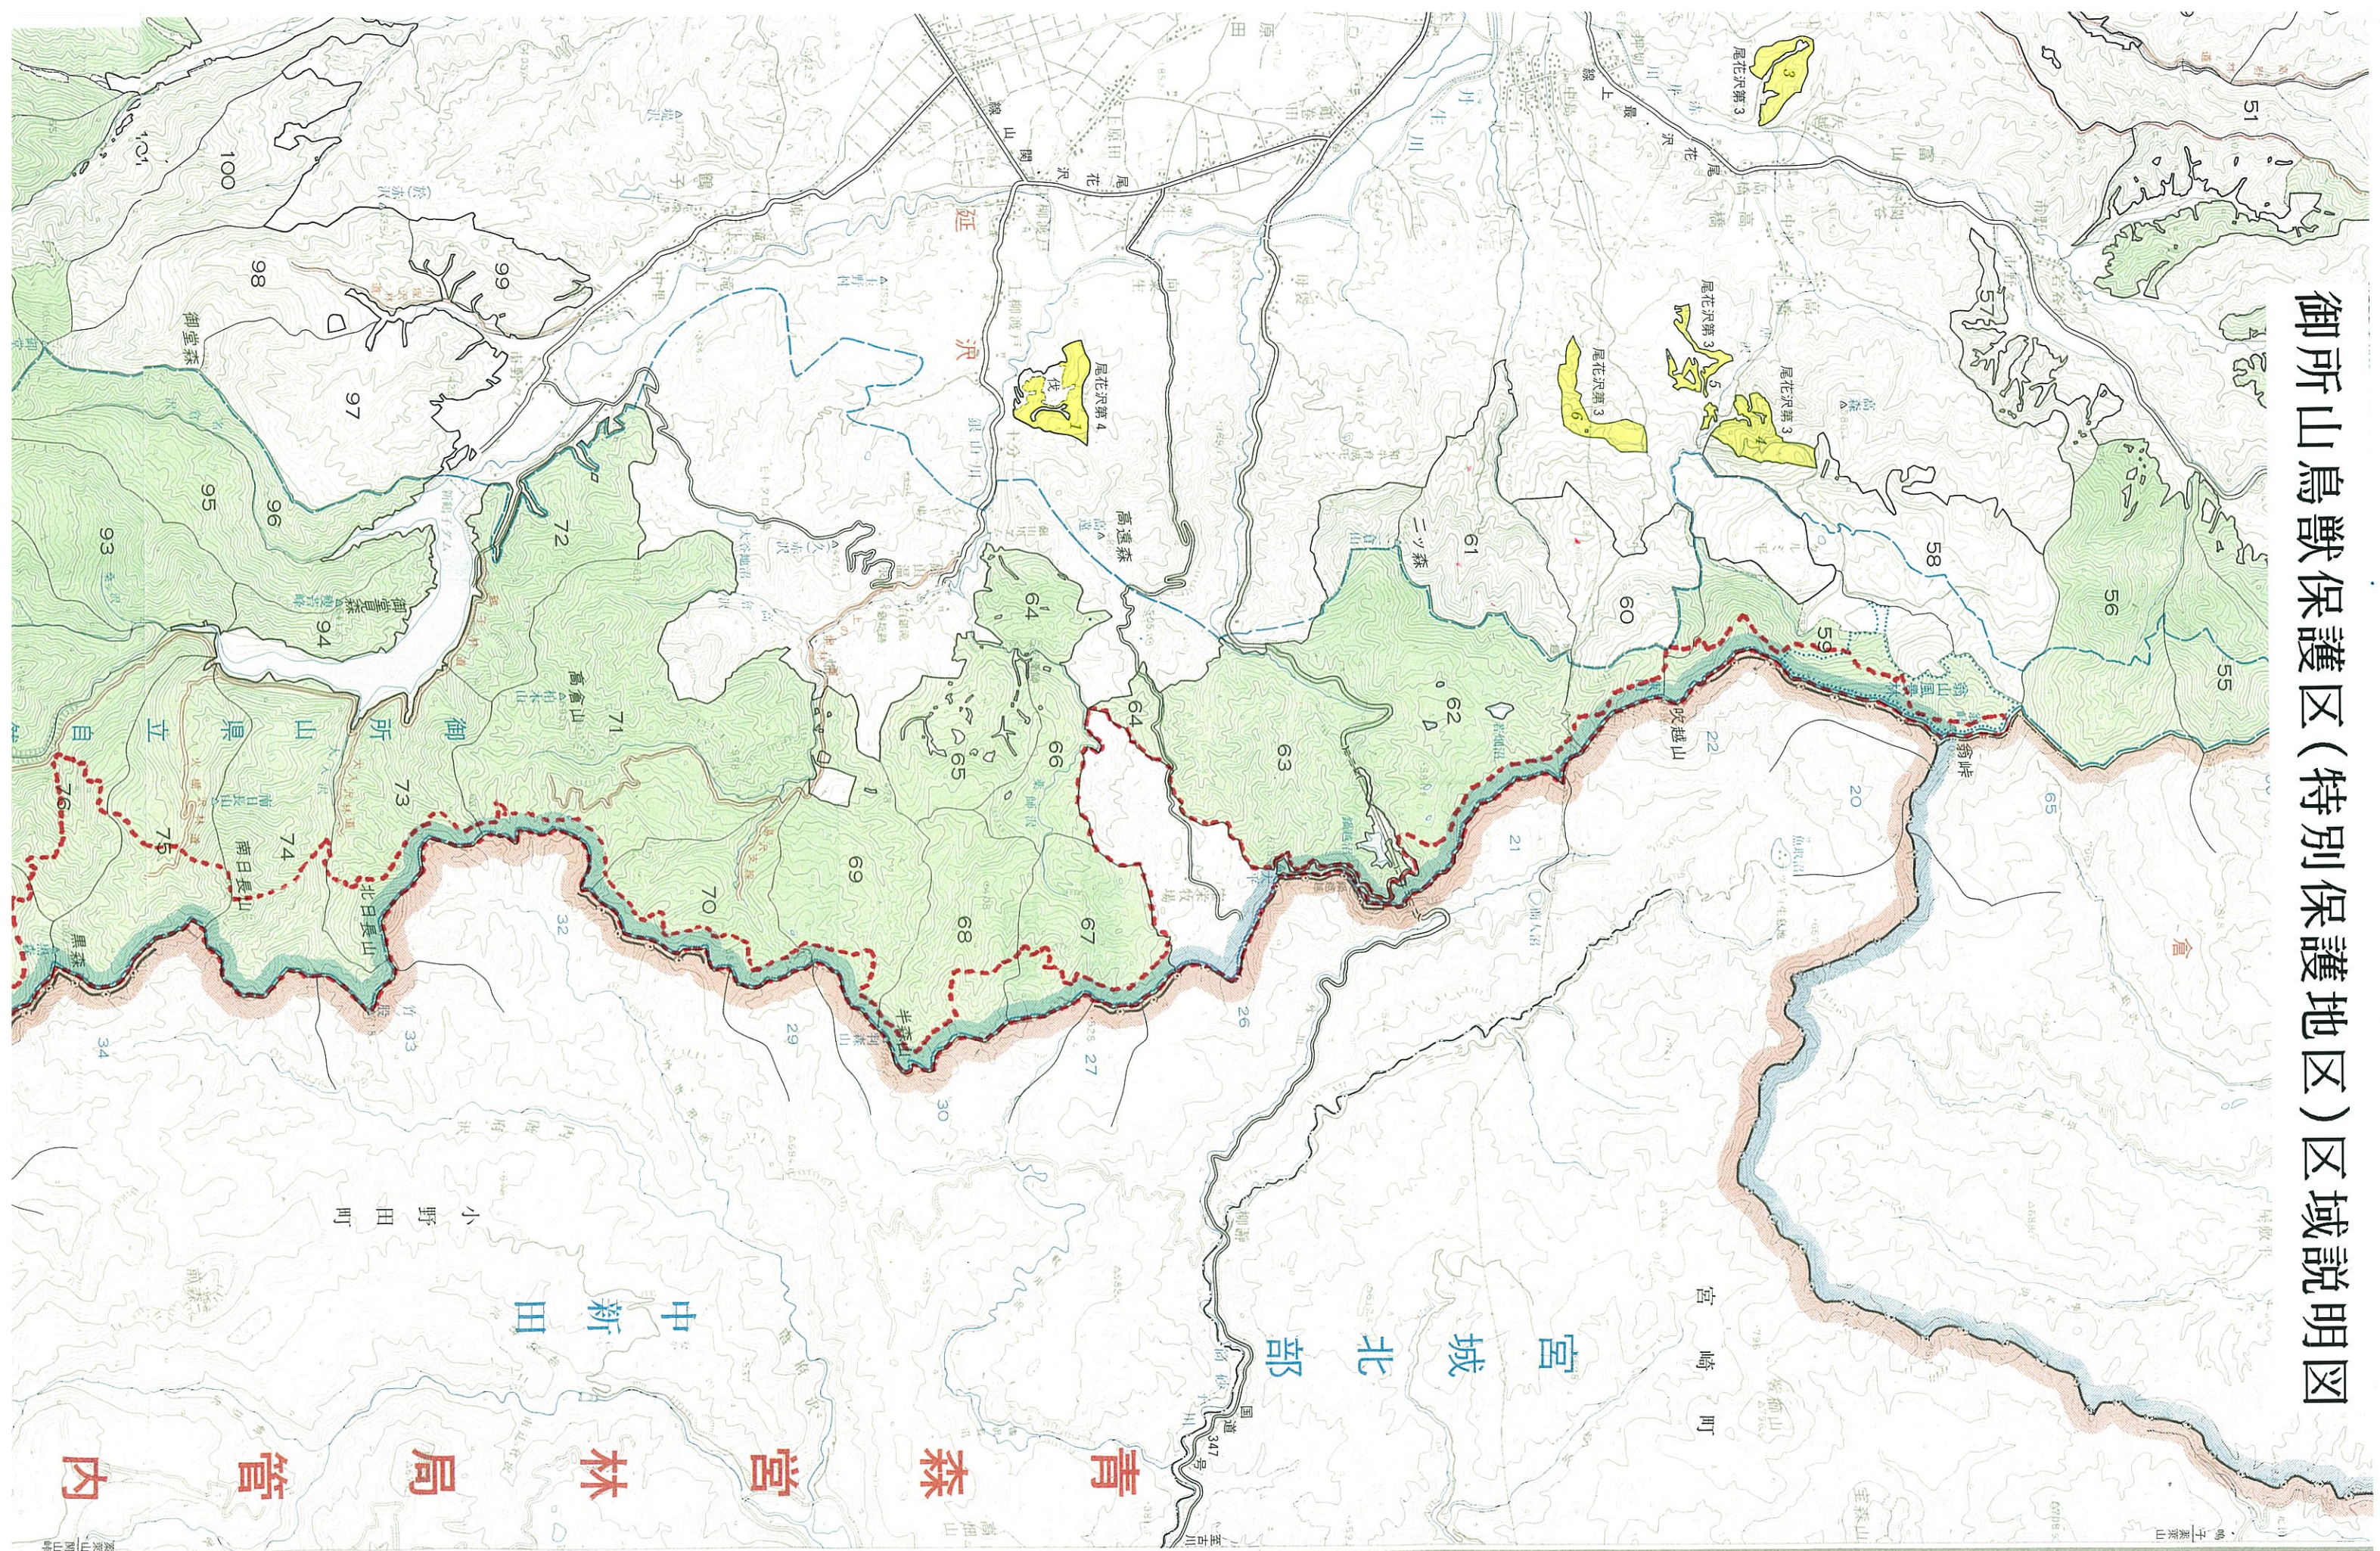

御所山鳥獣保護区(特別保護地区)区域説明図

青森営林新田局管内