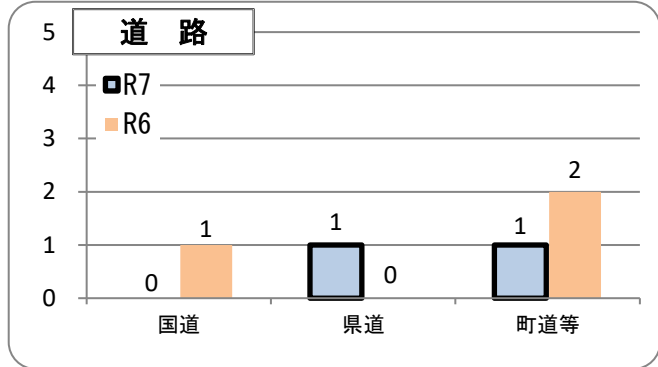

3 交通事故の特徴(物件事故を除く。)

☆若年(層)は16歳以上24歳以下の方(高校生を除く) ☆青年は16歳以上29歳以下の方(高校生を除く)

☆高齢(者)は65歳以上の方 ☆安管は安全運転管理者事業所に勤務する方 ☆初心は免許を取得して1年未満の方