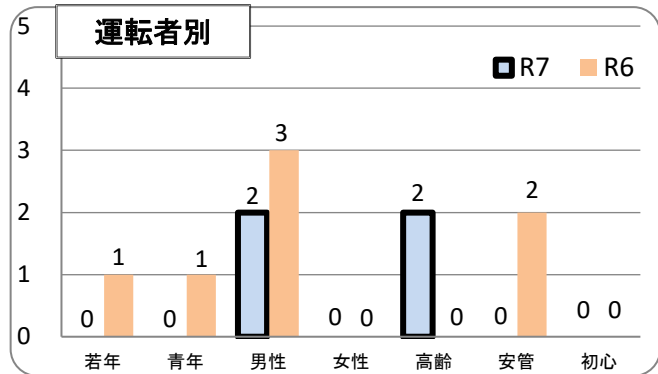

3 交通事故の特徴(物件事故を除く。)

☆若年(層)は16歳以上24歳以下の方(高校生を除く) ☆青年は16歳以上29歳以下の方(高校生を除く)

☆高齢(者)は65歳以上の方 ☆安管は安全運転管理者事業所に勤務する方 ☆初心は免許を取得して1年未満の方