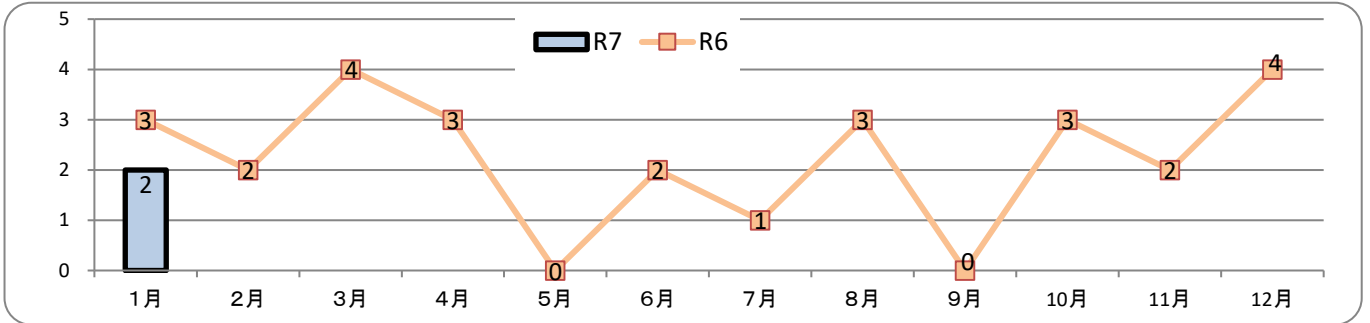

# 交通事故発生状況

庄内警察署

令和7年1月31日現在(確定値)

## 1 交通事故発生状況

	県内				庄内警察署管内				庄内警察署(高齢者被害)		
	件数	死者	負傷者	物件	件数	死者	負傷者	物件	件数	死者	負傷者
令和7年	237	2	269	2,318	2	0	2	30	2	0	2
令和6年	251	2	284	2,186	3	0	3	30	2	0	2
前年比	-14	0	-15	132	-1	0	-1	0	0	0	0

## 2 月別発生状況(物件事故を除く。)