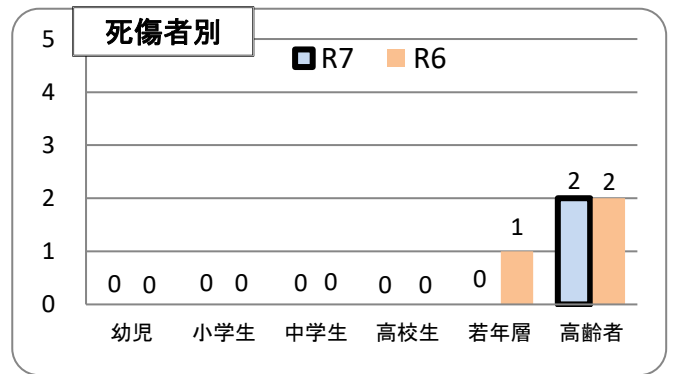

3 交通事故の特徴(物件事故を除く。)

☆若年(層)は16歳以上24歳以下の方(高校生を除く) ☆青年は16歳以上29歳以下の方(高校生を除く)

☆高齢(者)は65歳以上の方 ☆安管は安全運転管理者事業所に勤務する方 ☆初心は免許を取得して1年未満の方