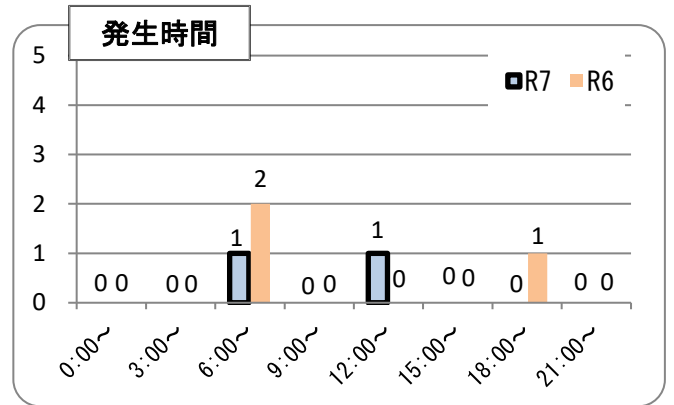

3 交通事故の特徴(物件事故を除く。)

☆若年(層)は16歳以上24歳以下の方(高校生を除く) ☆青年は16歳以上29歳以下の方(高校生を除く)

☆高齢(者)は65歳以上の方 ☆安管は安全運転管理者事業所に勤務する方 ☆初心は免許を取得して1年未満の方