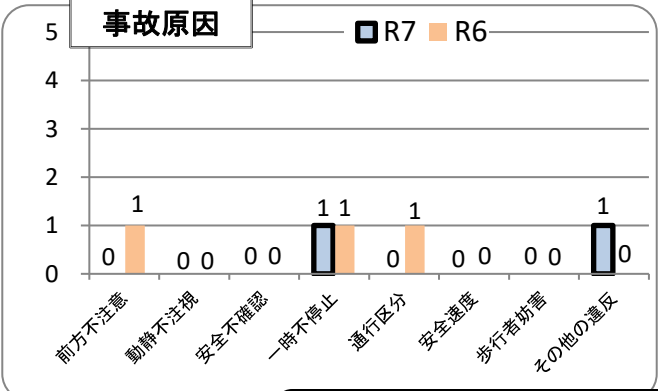

## 1 交通事故発生状況

	県内				庄内警察署管内				庄内警察署(高齢者被害)		
	件数	死者	負傷者	物件	件数	死者	負傷者	物件	件数	死者	負傷者
令和7年	237	2	269	2,318	2	0	2	30	2	0	2
令和6年	251	2	284	2,186	3	0	3	30	2	0	2
前年比	-14	0	-15	132	-1	0	-1	0	0	0	0

## 2 月別発生状況(物件事故を除く。)

## 3 交通事故の特徴(物件事故を除く。)

☆若年(層)は16歳以上24歳以下の方(高校生を除く) ☆青年は16歳以上29歳以下の方(高校生を除く)

☆高齢(者)は65歳以上の方 ☆安管は安全運転管理者事業所に勤務する方 ☆初心は免許を取得して1年未満の方

**路面状況に応じた安全運転で事故防止**

庄内警察署