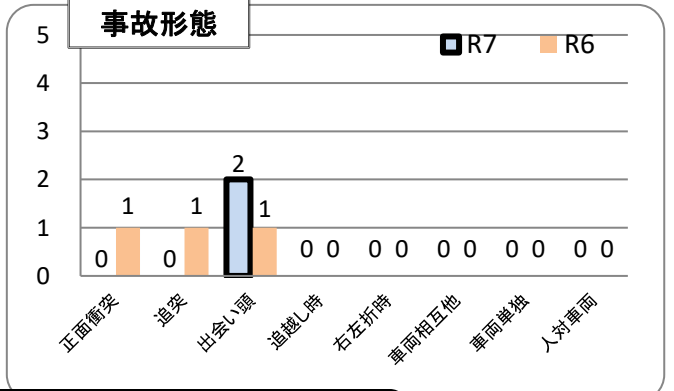

## 1 交通事故発生状況

	県内				庄内警察署管内				庄内警察署(高齢者被害)		
	件数	死者	負傷者	物件	件数	死者	負傷者	物件	件数	死者	負傷者
令和7年	237	2	269	2,318	2	0	2	30	2	0	2
令和6年	251	2	284	2,186	3	0	3	30	2	0	2
前年比	-14	0	-15	132	-1	0	-1	0	0	0	0

## 2 月別発生状況(物件事故を除く。)

## 3 交通事故の特徴(物件事故を除く。)

☆若年(層)は16歳以上24歳以下の方(高校生を除く) ☆青年は16歳以上29歳以下の方(高校生を除く)

☆高齢(者)は65歳以上の方 ☆安管は安全運転管理者事業所に勤務する方 ☆初心は免許を取得して1年未満の方

**路面状況に応じた安全運転で事故防止**

庄内警察署