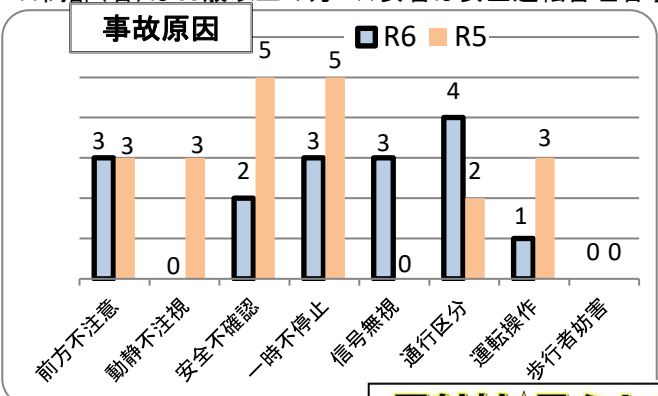

2 月別発生状況(物件事故を除く。)

3 交通事故の特徴(物件事故を除く。)

☆若年(層)は16歳以上24歳以下の方(高校生を除く) ☆青年は16歳以上29歳以下の方(高校生を除く)

☆高齢(者)は65歳以上の方 ☆安管は安全運転管理者事業所に勤務する方 ☆初心は免許を取得して1年未満の方

反射材 見られて安全 見て安心
 ~忘れてませんか? 反射材~
 庄内警察署