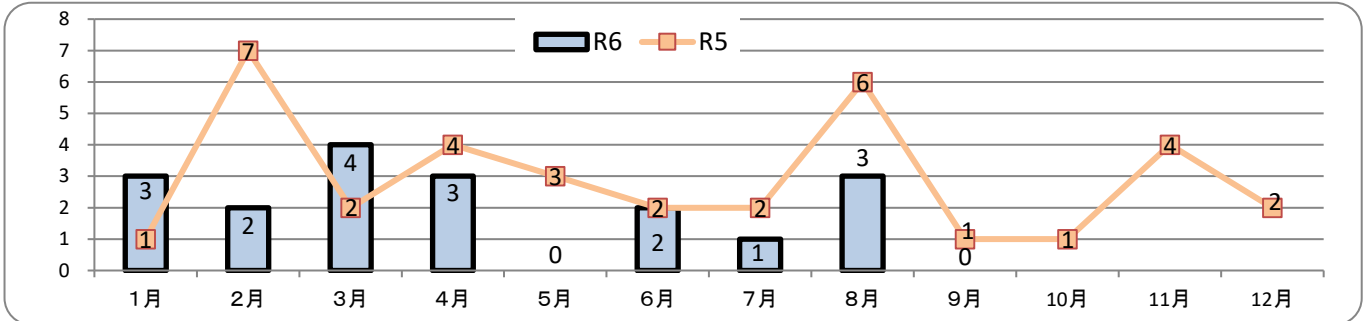

交通事故発生状況

庄内警察署

令和6年9月30日現在(確定値)

1 交通事故発生状況

	県内				庄内警察署管内				庄内警察署(高齢者被害)		
	件数	死者	負傷者	物件	件数	死者	負傷者	物件	件数	死者	負傷者
令和6年	1,746	18	2,080	16,660	18	0	22	233	8	0	9
令和5年	2,017	28	2,396	17,011	28	0	33	251	7	0	7
前年比	-271	-10	-316	-351	-10	0	-11	-18	1	0	2

2 月別発生状況(物件事故を除く。)

3 交通事故の特徴(物件事故を除く。)

☆若年(層)は16歳以上24歳以下の方(高校生を除く) ☆青年は16歳以上29歳以下の方(高校生を除く)

☆高齢(者)は65歳以上の方 ☆安管は安全運転管理者事業所に勤務する方 ☆初心は免許を取得して1年未満の方

反射材 見られて安全 見て安心
 ~忘れてませんか? 反射材~
 庄内警察署