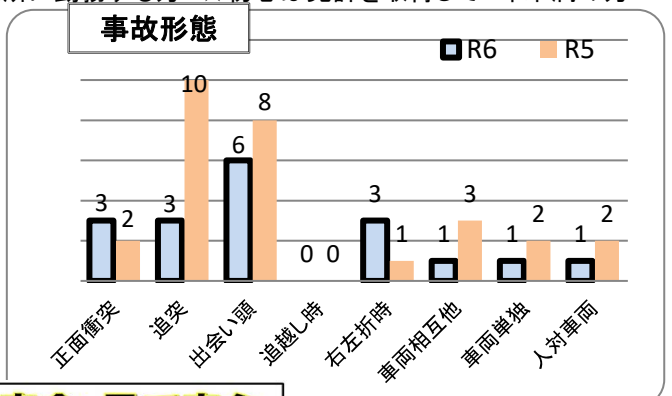

2 月別発生状況(物件事故を除く。)

3 交通事故の特徴(物件事故を除く。)

☆若年(層)は16歳以上24歳以下の方(高校生を除く) ☆青年は16歳以上29歳以下の方(高校生を除く)

☆高齢(者)は65歳以上の方 ☆安管は安全運転管理者事業所に勤務する方 ☆初心は免許を取得して1年未満の方

反射材 見られて安全 見て安心
 ~忘れてませんか? 反射材~
 庄内警察署