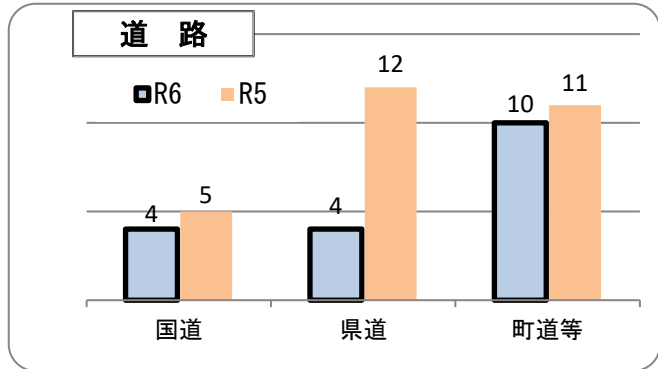

交通事故発生状況

庄内警察署

令和6年9月30日現在(確定値)

1 交通事故発生状況

	県内				庄内警察署管内				庄内警察署(高齢者被害)		
	件数	死者	負傷者	物件	件数	死者	負傷者	物件	件数	死者	負傷者
令和6年	1,746	18	2,080	16,660	18	0	22	233	8	0	9
令和5年	2,017	28	2,396	17,011	28	0	33	251	7	0	7
前年比	-271	-10	-316	-351	-10	0	-11	-18	1	0	2

2 月別発生状況(物件事故を除く。)

3 交通事故の特徴(物件事故を除く。)

☆若年(層)は16歳以上24歳以下の方(高校生を除く) ☆青年は16歳以上29歳以下の方(高校生を除く)

☆高齢(者)は65歳以上の方 ☆安管は安全運転管理者事業所に勤務する方 ☆初心は免許を取得して1年未満の方

反射材 見られて安全 見て安心
 ~忘れてませんか? 反射材~
 庄内警察署