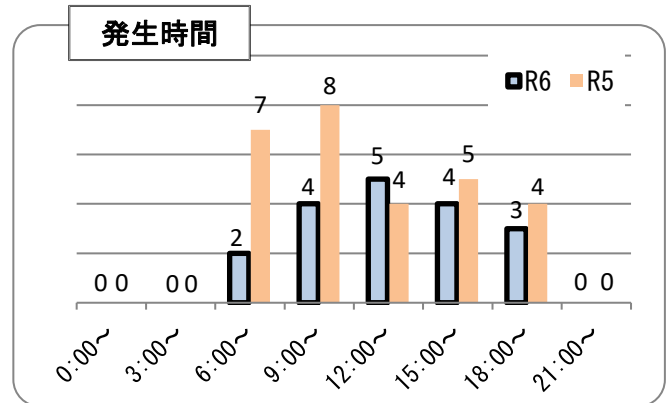

交通事故発生状況

庄内警察署

令和6年9月30日現在(確定値)

1 交通事故発生状況

	県内				庄内警察署管内				庄内警察署(高齢者被害)		
	件数	死者	負傷者	物件	件数	死者	負傷者	物件	件数	死者	負傷者
令和6年	1,746	18	2,080	16,660	18	0	22	233	8	0	9
令和5年	2,017	28	2,396	17,011	28	0	33	251	7	0	7
前年比	-271	-10	-316	-351	-10	0	-11	-18	1	0	2

2 月別発生状況(物件事故を除く。)

3 交通事故の特徴(物件事故を除く。)

☆若年(層)は16歳以上24歳以下の方(高校生を除く) ☆青年は16歳以上29歳以下の方(高校生を除く)

☆高齢(者)は65歳以上の方 ☆安管は安全運転管理者事業所に勤務する方 ☆初心は免許を取得して1年未満の方

反射材 見られて安全 見て安心
 ~忘れてませんか? 反射材~
 庄内警察署