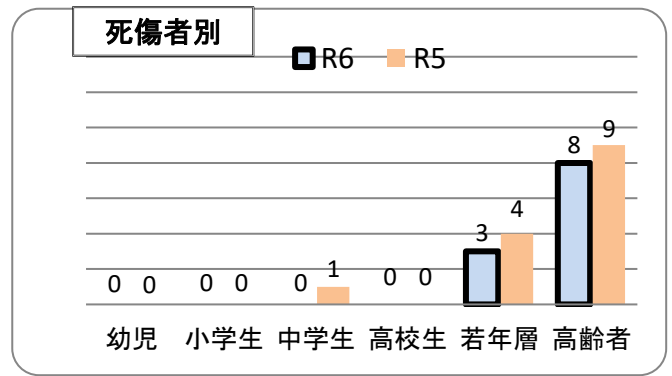

交通事故発生状況

庄内警察署

令和6年9月30日現在(確定値)

1 交通事故発生状況

	県内				庄内警察署管内				庄内警察署(高齢者被害)		
	件数	死者	負傷者	物件	件数	死者	負傷者	物件	件数	死者	負傷者
令和6年	1,746	18	2,080	16,660	18	0	22	233	8	0	9
令和5年	2,017	28	2,396	17,011	28	0	33	251	7	0	7
前年比	-271	-10	-316	-351	-10	0	-11	-18	1	0	2

2 月別発生状況(物件事故を除く。)

3 交通事故の特徴(物件事故を除く。)

☆若年(層)は16歳以上24歳以下の方(高校生を除く) ☆青年は16歳以上29歳以下の方(高校生を除く)

☆高齢(者)は65歳以上の方 ☆安管は安全運転管理者事業所に勤務する方 ☆初心は免許を取得して1年未満の方

反射材 見られて安全 見て安心
 ~忘れてませんか? 反射材~
 庄内警察署