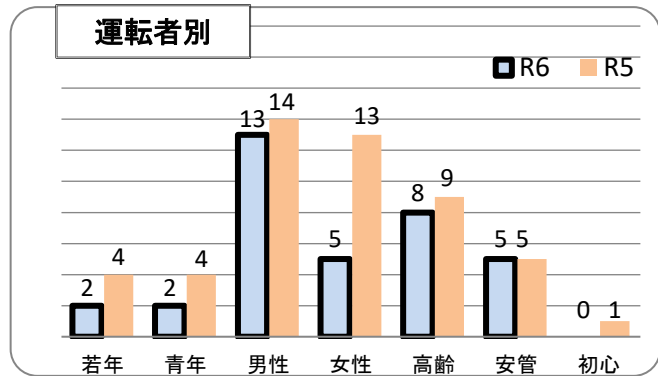

交通事故発生状況

庄内警察署

令和6年9月30日現在(確定値)

1 交通事故発生状況

	県内				庄内警察署管内				庄内警察署(高齢者被害)		
	件数	死者	負傷者	物件	件数	死者	負傷者	物件	件数	死者	負傷者
令和6年	1,746	18	2,080	16,660	18	0	22	233	8	0	9
令和5年	2,017	28	2,396	17,011	28	0	33	251	7	0	7
前年比	-271	-10	-316	-351	-10	0	-11	-18	1	0	2

2 月別発生状況(物件事故を除く。)

3 交通事故の特徴(物件事故を除く。)

☆若年(層)は16歳以上24歳以下の方(高校生を除く) ☆青年は16歳以上29歳以下の方(高校生を除く)

☆高齢(者)は65歳以上の方 ☆安管は安全運転管理者事業所に勤務する方 ☆初心は免許を取得して1年未満の方

反射材 見られて安全 見て安心
 ~忘れてませんか? 反射材~
 庄内警察署