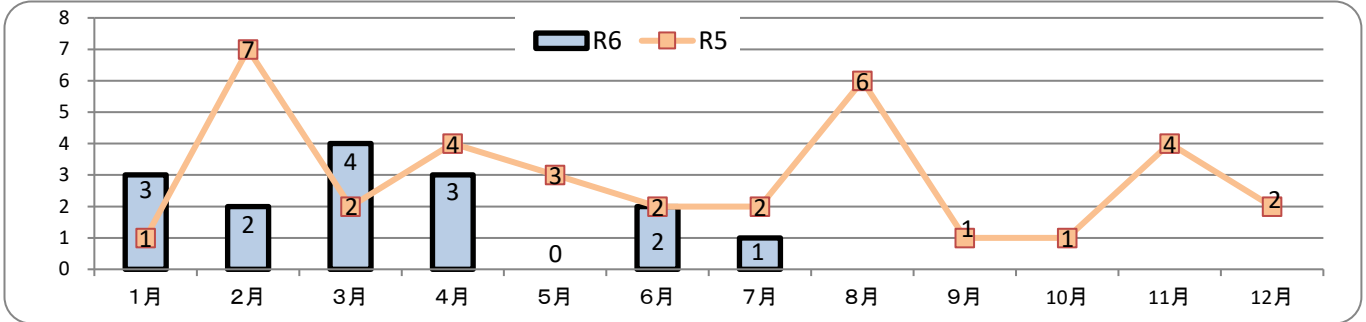

# 交通事故発生状況

庄内警察署

令和6年7月31日現在

## 1 交通事故発生状況

	県内				庄内警察署管内				庄内警察署(高齢者被害)		
	件数	死者	負傷者	物件	件数	死者	負傷者	物件	件数	死者	負傷者
令和6年	1,393	13	1,660	12,993	15	0	18	194	8	0	9
令和5年	1,559	23	1,843	13,226	21	0	24	187	4	0	4
前年比	-166	-10	-183	-233	-6	0	-6	7	4	0	5

## 2 月別発生状況(物件事故を除く。)