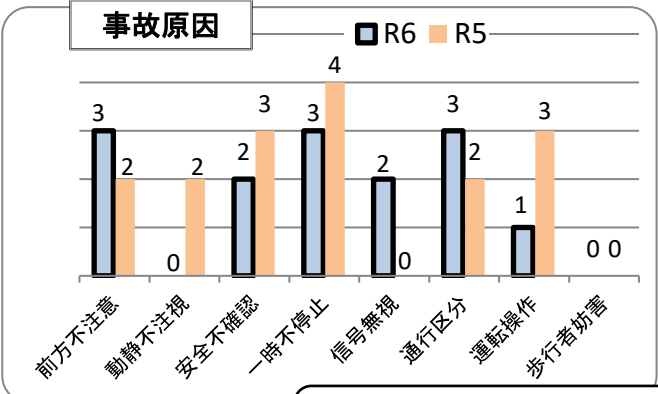

「前後左右、目配り運転！」で事故防止

庄内警察署