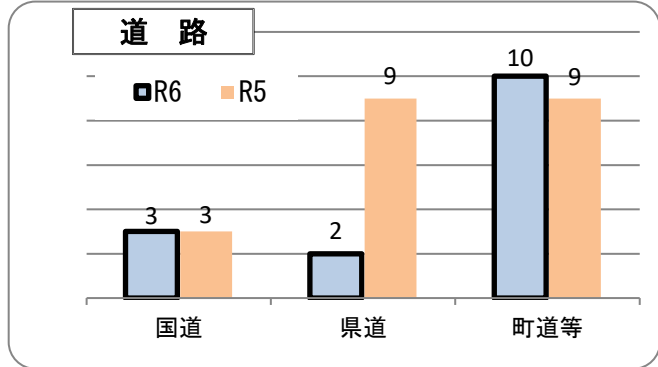

3 交通事故の特徴(物件事故を除く。)

☆若年(層)は16歳以上24歳以下の方(高校生を除く) ☆青年は16歳以上29歳以下の方(高校生を除く)
☆高齢(者)は65歳以上の方 ☆安管は安全運転管理者事業所に勤務する方 ☆初心は免許を取得して1年未満の方