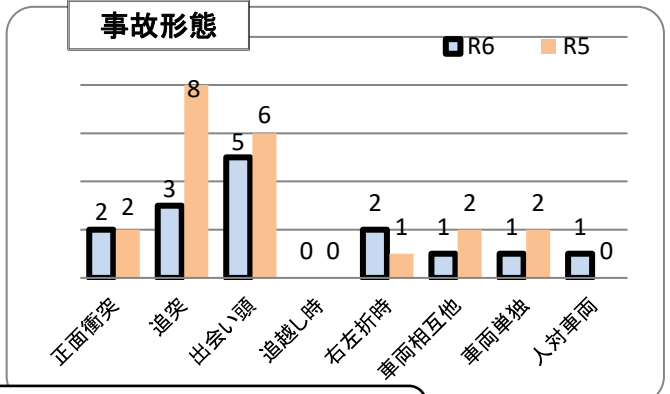

「前後左右、目配り運転！」で事故防止

庄内警察署