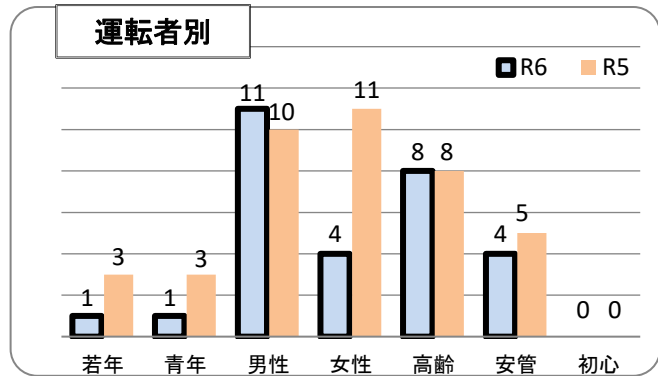

3 交通事故の特徴(物件事故を除く。)

☆若年(層)は16歳以上24歳以下の方(高校生を除く) ☆青年は16歳以上29歳以下の方(高校生を除く)
☆高齢(者)は65歳以上の方 ☆安管は安全運転管理者事業所に勤務する方 ☆初心は免許を取得して1年未満の方