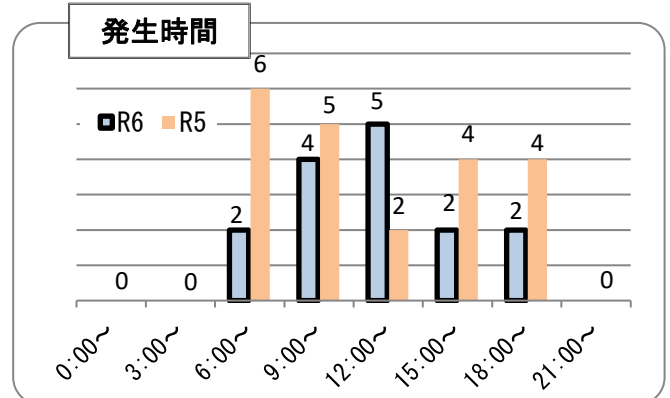

3 交通事故の特徴(物件事故を除く。)

☆若年(層)は16歳以上24歳以下の方(高校生を除く) ☆青年は16歳以上29歳以下の方(高校生を除く)
☆高齢(者)は65歳以上の方 ☆安管は安全運転管理者事業所に勤務する方 ☆初心は免許を取得して1年未満の方