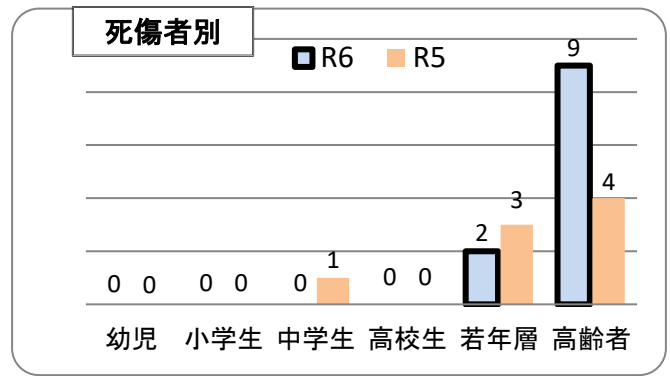

3 交通事故の特徴(物件事故を除く。)

☆若年(層)は16歳以上24歳以下の方(高校生を除く) ☆青年は16歳以上29歳以下の方(高校生を除く)
☆高齢(者)は65歳以上の方 ☆安管は安全運転管理者事業所に勤務する方 ☆初心は免許を取得して1年未満の方