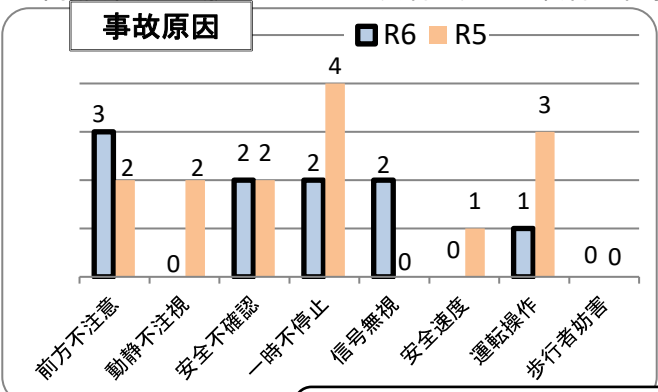

交通事故発生状況

庄内警察署
令和6年6月30日現在

1 交通事故発生状況

	県内				庄内警察署管内				庄内警察署(高齢者被害)		
	件数	死者	負傷者	物件	件数	死者	負傷者	物件	件数	死者	負傷者
令和6年	1,195	11	1,418	11,218	14	0	17	165	8	0	9
令和5年	1,344	16	1,582	11,411	19	0	21	158	4	0	4
前年比	-149	-5	-164	-193	-5	0	-4	7	4	0	5

2 月別発生状況(物件事故を除く。)

3 交通事故の特徴(物件事故を除く。)

☆若年(層)は16歳以上24歳以下の方(高校生を除く) ☆青年は16歳以上29歳以下の方(高校生を除く)
☆高齢(者)は65歳以上の方 ☆安管は安全運転管理者事業所に勤務する方 ☆初心は免許を取得して1年未満の方

「前後左右、目配り運転！」で事故防止

庄内警察署