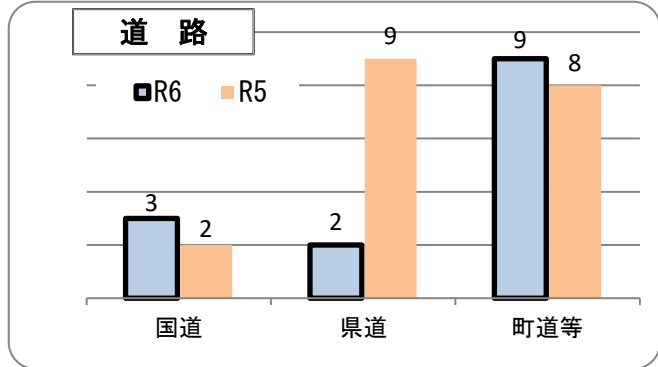

交通事故発生状況

庄内警察署
令和6年6月30日現在

1 交通事故発生状況

	県内				庄内警察署管内				庄内警察署(高齢者被害)		
	件数	死者	負傷者	物件	件数	死者	負傷者	物件	件数	死者	負傷者
令和6年	1,195	11	1,418	11,218	14	0	17	165	8	0	9
令和5年	1,344	16	1,582	11,411	19	0	21	158	4	0	4
前年比	-149	-5	-164	-193	-5	0	-4	7	4	0	5

2 月別発生状況(物件事故を除く。)

3 交通事故の特徴(物件事故を除く。)

☆若年(層)は16歳以上24歳以下の方(高校生を除く) ☆青年は16歳以上29歳以下の方(高校生を除く)
☆高齢(者)は65歳以上の方 ☆安管は安全運転管理者事業所に勤務する方 ☆初心は免許を取得して1年未満の方

「前後左右、目配り運転！」で事故防止

庄内警察署