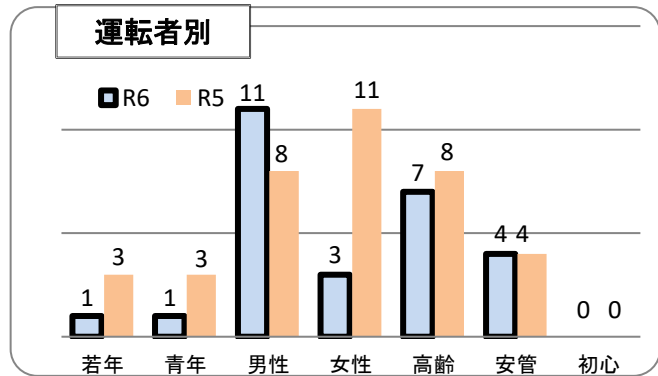

交通事故発生状況

庄内警察署
令和6年6月30日現在

1 交通事故発生状況

	県内				庄内警察署管内				庄内警察署(高齢者被害)		
	件数	死者	負傷者	物件	件数	死者	負傷者	物件	件数	死者	負傷者
令和6年	1,195	11	1,418	11,218	14	0	17	165	8	0	9
令和5年	1,344	16	1,582	11,411	19	0	21	158	4	0	4
前年比	-149	-5	-164	-193	-5	0	-4	7	4	0	5

2 月別発生状況(物件事故を除く。)

3 交通事故の特徴(物件事故を除く。)

☆若年(層)は16歳以上24歳以下の方(高校生を除く) ☆青年は16歳以上29歳以下の方(高校生を除く)
☆高齢(者)は65歳以上の方 ☆安管は安全運転管理者事業所に勤務する方 ☆初心は免許を取得して1年未満の方

「前後左右、目配り運転！」で事故防止

庄内警察署