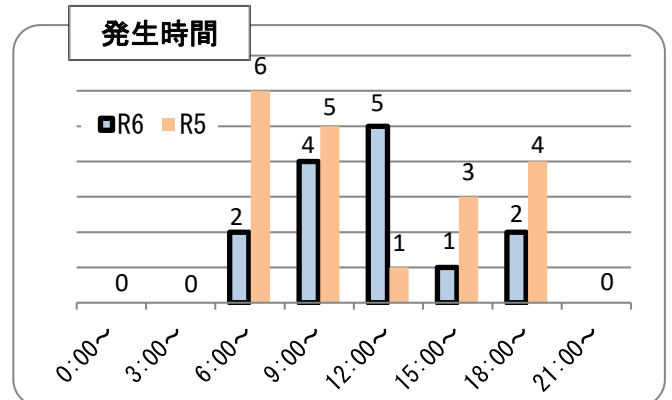

交通事故発生状況

庄内警察署
令和6年6月30日現在

1 交通事故発生状況

	県内				庄内警察署管内				庄内警察署(高齢者被害)		
	件数	死者	負傷者	物件	件数	死者	負傷者	物件	件数	死者	負傷者
令和6年	1,195	11	1,418	11,218	14	0	17	165	8	0	9
令和5年	1,344	16	1,582	11,411	19	0	21	158	4	0	4
前年比	-149	-5	-164	-193	-5	0	-4	7	4	0	5

2 月別発生状況(物件事故を除く。)

3 交通事故の特徴(物件事故を除く。)

☆若年(層)は16歳以上24歳以下の方(高校生を除く) ☆青年は16歳以上29歳以下の方(高校生を除く)
☆高齢(者)は65歳以上の方 ☆安管は安全運転管理者事業所に勤務する方 ☆初心は免許を取得して1年未満の方

「前後左右、目配り運転！」で事故防止

庄内警察署