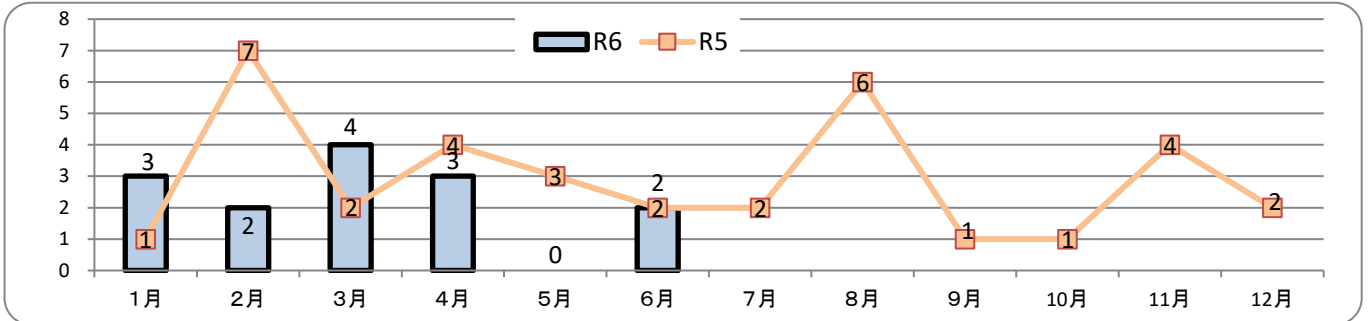

交通事故発生状況

庄内警察署
令和6年6月30日現在

1 交通事故発生状況

	県内				庄内警察署管内				庄内警察署(高齢者被害)		
	件数	死者	負傷者	物件	件数	死者	負傷者	物件	件数	死者	負傷者
令和6年	1,195	11	1,418	11,218	14	0	17	165	8	0	9
令和5年	1,344	16	1,582	11,411	19	0	21	158	4	0	4
前年比	-149	-5	-164	-193	-5	0	-4	7	4	0	5

2 月別発生状況(物件事故を除く。)

3 交通事故の特徴(物件事故を除く。)

☆若年(層)は16歳以上24歳以下の方(高校生を除く) ☆青年は16歳以上29歳以下の方(高校生を除く)
☆高齢(者)は65歳以上の方 ☆安管は安全運転管理者事業所に勤務する方 ☆初心は免許を取得して1年未満の方

「前後左右、目配り運転！」で事故防止

庄内警察署