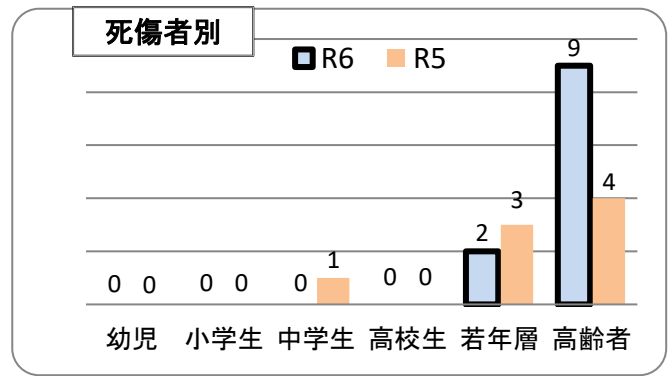

交通事故発生状況

庄内警察署
令和6年6月30日現在

1 交通事故発生状況

	県内				庄内警察署管内				庄内警察署(高齢者被害)		
	件数	死者	負傷者	物件	件数	死者	負傷者	物件	件数	死者	負傷者
令和6年	1,195	11	1,418	11,218	14	0	17	165	8	0	9
令和5年	1,344	16	1,582	11,411	19	0	21	158	4	0	4
前年比	-149	-5	-164	-193	-5	0	-4	7	4	0	5

2 月別発生状況(物件事故を除く。)

3 交通事故の特徴(物件事故を除く。)

☆若年(層)は16歳以上24歳以下の方(高校生を除く) ☆青年は16歳以上29歳以下の方(高校生を除く)
☆高齢(者)は65歳以上の方 ☆安管は安全運転管理者事業所に勤務する方 ☆初心は免許を取得して1年未満の方

「前後左右、目配り運転！」で事故防止

庄内警察署