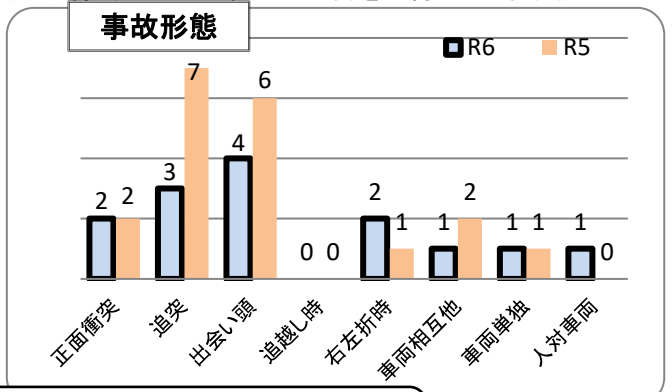

交通事故発生状況

庄内警察署
令和6年6月30日現在

1 交通事故発生状況

	県内				庄内警察署管内				庄内警察署(高齢者被害)		
	件数	死者	負傷者	物件	件数	死者	負傷者	物件	件数	死者	負傷者
令和6年	1,195	11	1,418	11,218	14	0	17	165	8	0	9
令和5年	1,344	16	1,582	11,411	19	0	21	158	4	0	4
前年比	-149	-5	-164	-193	-5	0	-4	7	4	0	5

2 月別発生状況(物件事故を除く。)

3 交通事故の特徴(物件事故を除く。)

☆若年(層)は16歳以上24歳以下の方(高校生を除く) ☆青年は16歳以上29歳以下の方(高校生を除く)
☆高齢(者)は65歳以上の方 ☆安管は安全運転管理者事業所に勤務する方 ☆初心は免許を取得して1年未満の方

「前後左右、目配り運転！」で事故防止

庄内警察署