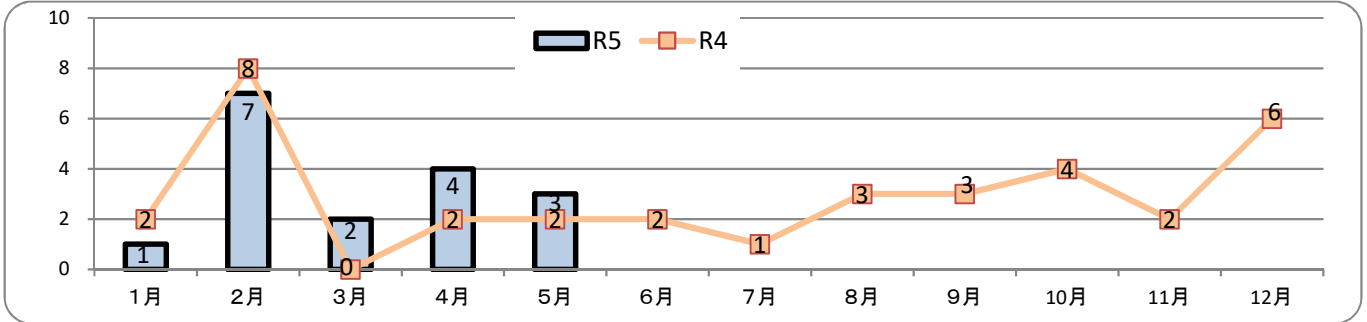

交通事故発生状況

庄内警察署
令和5年5月31日現在

1 交通事故発生状況

	県内				庄内警察署管内				庄内警察署(高齢者被害)		
	件数	死者	負傷者	物件	件数	死者	負傷者	物件	件数	死者	負傷者
令和5年	1,138	14	1,340	9,671	17	0	19	139	4	0	4
令和4年	1,339	5	1,540	10,464	14	0	15	181	5	0	5
前年比	-201	9	-200	-793	3	0	4	-42	-1	0	-1

2 月別発生状況(物件事故を除く。)

3 交通事故の特徴(物件事故を除く。)

☆若年(層)は16歳以上24歳以下の方(高校生を除く) ☆青年は16歳以上29歳以下の方(高校生を除く)
 ☆高齢(者)は65歳以上の方 ☆安管は安全運転管理者事業所に勤務する方 ☆初心は免許を取得して1年未満の方