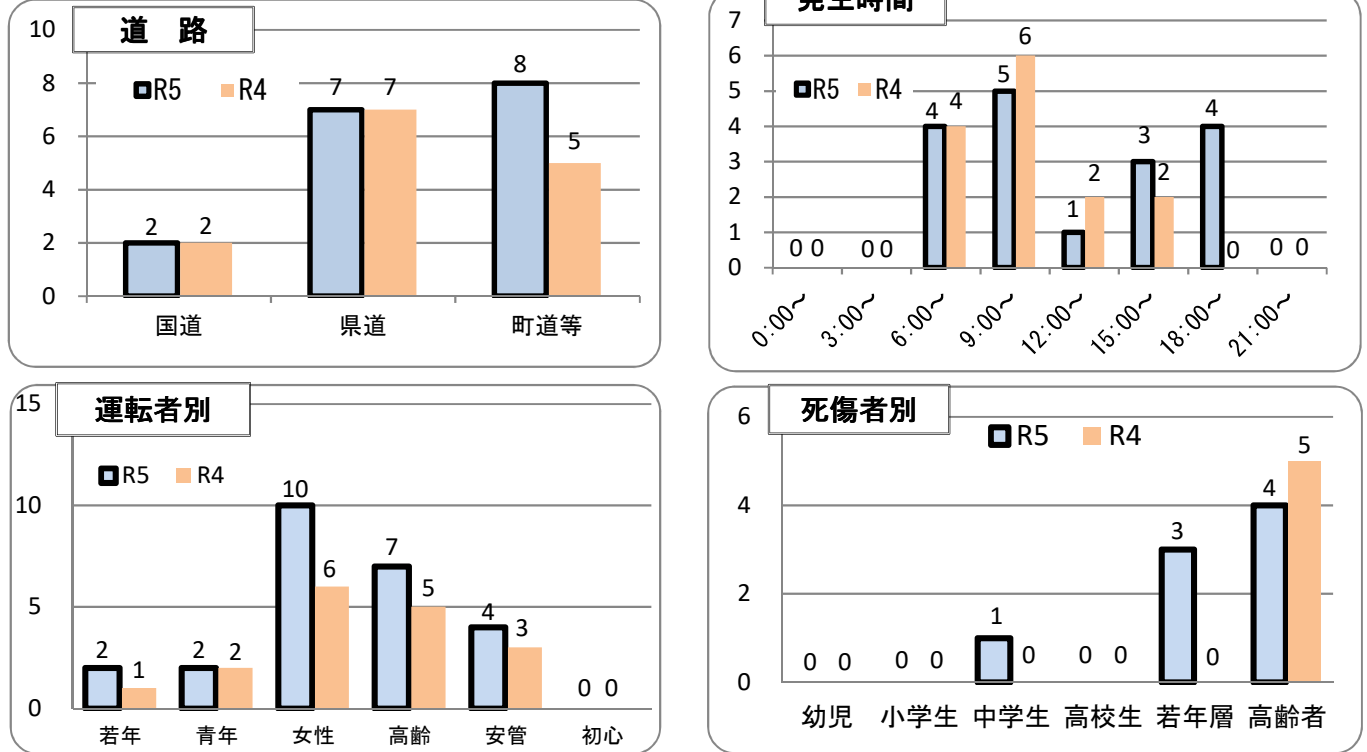

交通事故発生状況

庄内警察署
令和5年5月31日現在

1 交通事故発生状況

	県内				庄内警察署管内				庄内警察署(高齢者被害)		
	件数	死者	負傷者	物件	件数	死者	負傷者	物件	件数	死者	負傷者
令和5年	1,138	14	1,340	9,671	17	0	19	139	4	0	4
令和4年	1,339	5	1,540	10,464	14	0	15	181	5	0	5
前年比	-201	9	-200	-793	3	0	4	-42	-1	0	-1

2 月別発生状況(物件事故を除く。)

3 交通事故の特徴(物件事故を除く。)

☆若年(層)は16歳以上24歳以下の方(高校生を除く) ☆青年は16歳以上29歳以下の方(高校生を除く)
 ☆高齢(者)は65歳以上の方 ☆安管は安全運転管理者事業所に勤務する方 ☆初心は免許を取得して1年未満の方