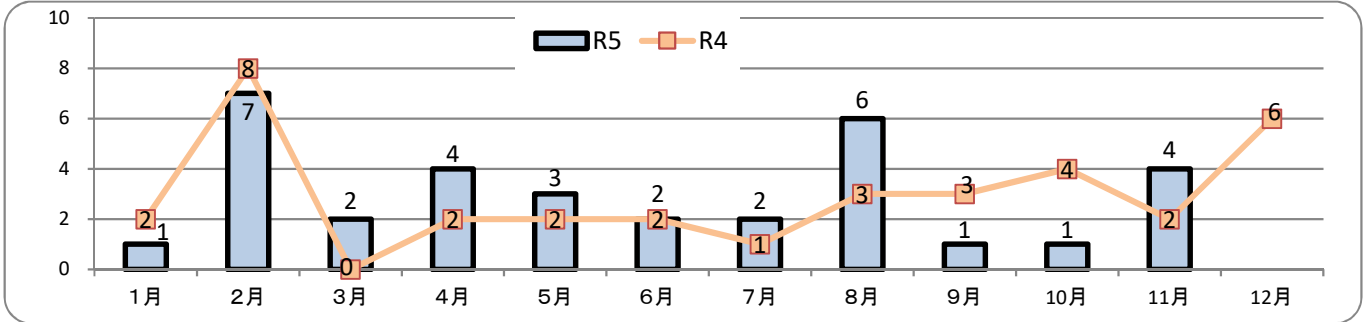

交通事故発生状況

庄内警察署
令和5年11月30日現在

1 交通事故発生状況

	県内				庄内警察署管内				庄内警察署(高齢者被害)		
	件数	死者	負傷者	物件	件数	死者	負傷者	物件	件数	死者	負傷者
令和5年	2,517	31	2,986	20,971	33	0	38	314	8	0	8
令和4年	2,661	23	3,104	20,594	29	1	30	323	12	1	12
前年比	-144	8	-118	377	4	-1	8	-9	-4	-1	-4

2 月別発生状況(物件事故を除く。)

3 交通事故の特徴(物件事故を除く。)

☆若年(層)は16歳以上24歳以下の方(高校生を除く) ☆青年は16歳以上29歳以下の方(高校生を除く)
 ☆高齢(者)は65歳以上の方 ☆安管は安全運転管理者事業所に勤務する方 ☆初心は免許を取得して1年未満の方