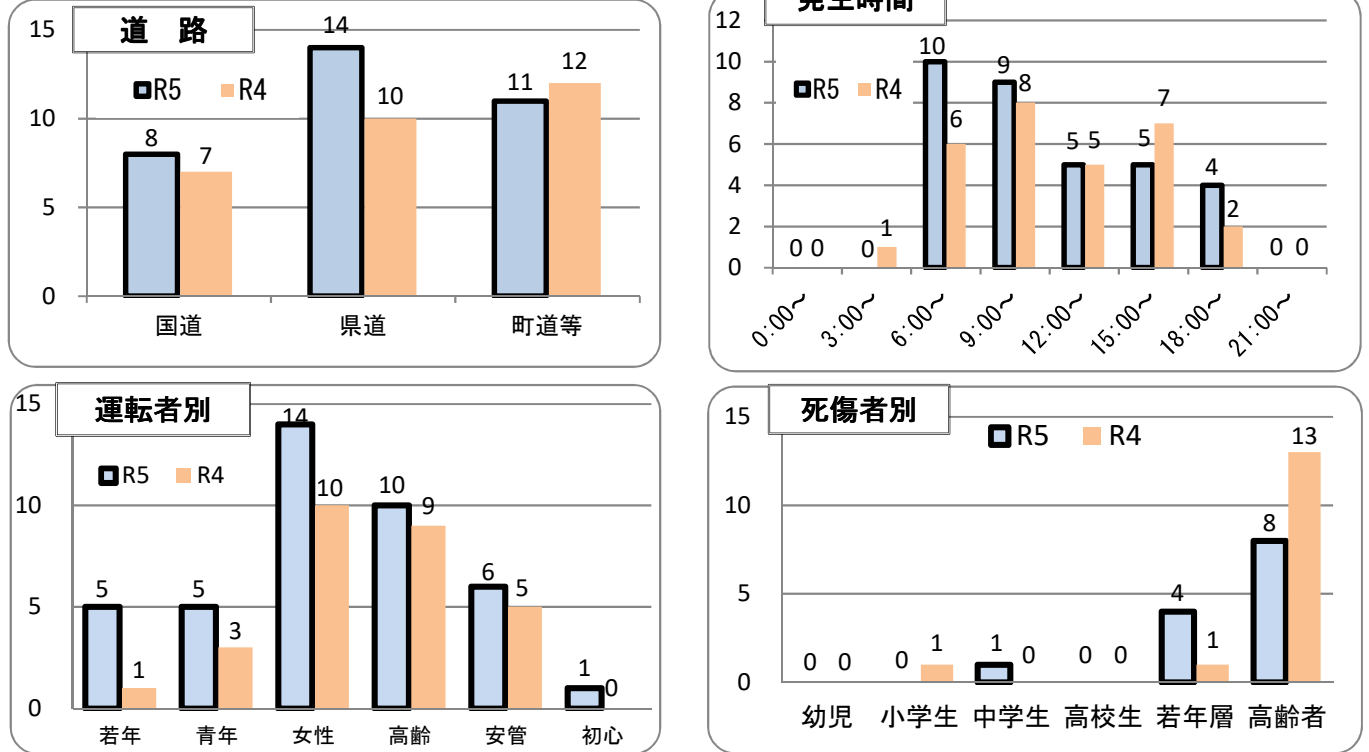

交通事故発生状況

庄内警察署
令和5年11月30日現在

1 交通事故発生状況

	県内				庄内警察署管内				庄内警察署(高齢者被害)		
	件数	死者	負傷者	物件	件数	死者	負傷者	物件	件数	死者	負傷者
令和5年	2,517	31	2,986	20,971	33	0	38	314	8	0	8
令和4年	2,661	23	3,104	20,594	29	1	30	323	12	1	12
前年比	-144	8	-118	377	4	-1	8	-9	-4	-1	-4

2 月別発生状況(物件事故を除く。)

3 交通事故の特徴(物件事故を除く。)

☆若年(層)は16歳以上24歳以下の方(高校生を除く) ☆青年は16歳以上29歳以下の方(高校生を除く)
 ☆高齢(者)は65歳以上の方 ☆安管は安全運転管理者事業所に勤務する方 ☆初心は免許を取得して1年未満の方