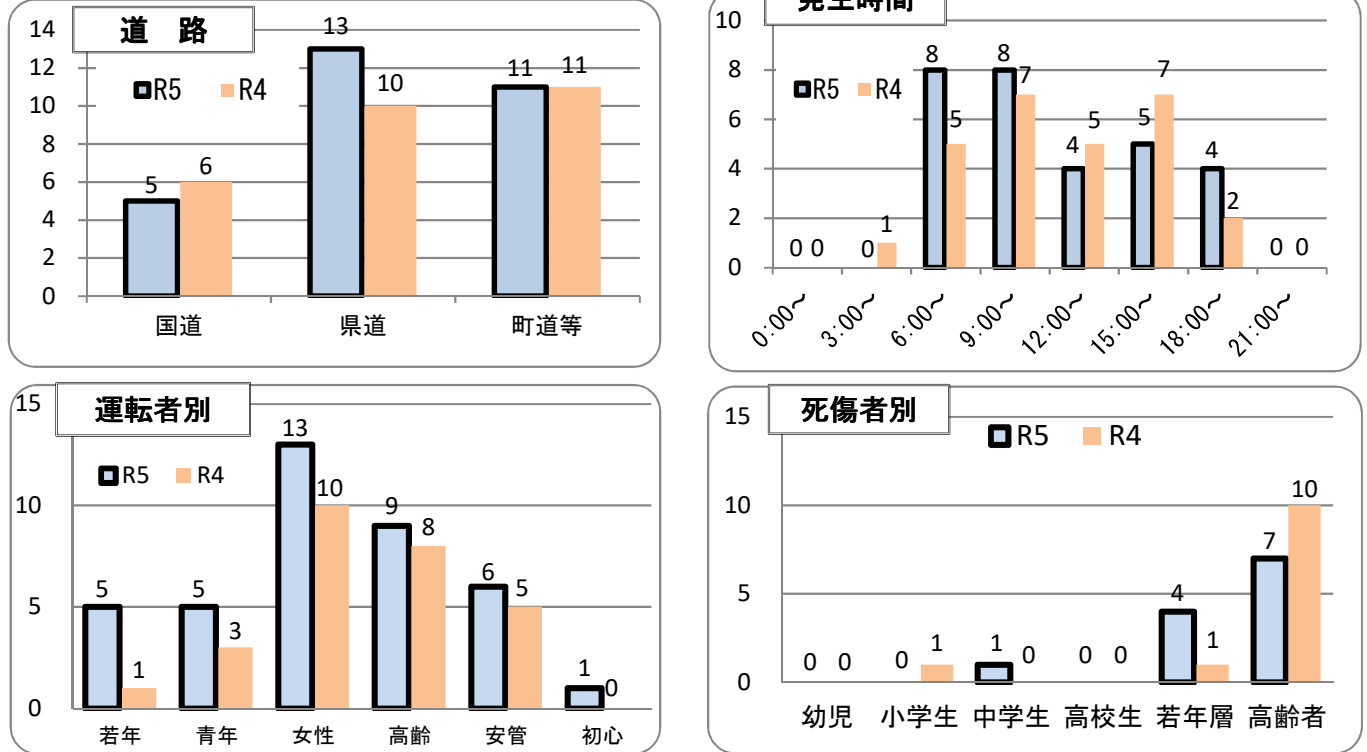

交通事故発生状況

庄内警察署
令和5年10月31日現在

1 交通事故発生状況

	県内				庄内警察署管内				庄内警察署(高齢者被害)		
	件数	死者	負傷者	物件	件数	死者	負傷者	物件	件数	死者	負傷者
令和5年	2,258	29	2,681	18,988	29	0	34	283	7	0	7
令和4年	2,433	19	2,836	18,866	27	1	27	304	10	1	9
前年比	-175	10	-155	122	2	-1	7	-21	-3	-1	-2

2 月別発生状況(物件事故を除く。)

3 交通事故の特徴(物件事故を除く。)

☆若年(層)は16歳以上24歳以下の方(高校生を除く) ☆青年は16歳以上29歳以下の方(高校生を除く)
 ☆高齢(者)は65歳以上の方 ☆安管は安全運転管理者事業所に勤務する方 ☆初心は免許を取得して1年未満の方