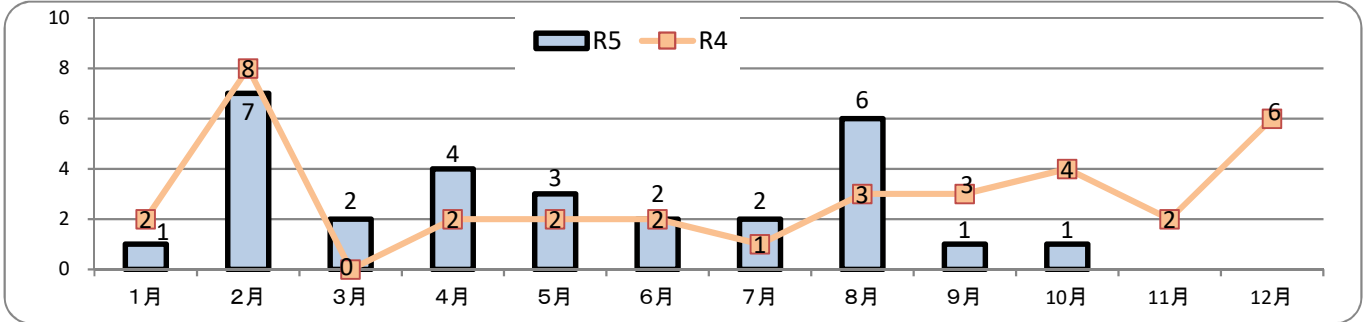

交通事故発生状況

庄内警察署
令和5年10月31日現在

1 交通事故発生状況

	県内				庄内警察署管内				庄内警察署(高齢者被害)		
	件数	死者	負傷者	物件	件数	死者	負傷者	物件	件数	死者	負傷者
令和5年	2,258	29	2,681	18,988	29	0	34	283	7	0	7
令和4年	2,433	19	2,836	18,866	27	1	27	304	10	1	9
前年比	-175	10	-155	122	2	-1	7	-21	-3	-1	-2

2 月別発生状況(物件事故を除く。)

3 交通事故の特徴(物件事故を除く。)

☆若年(層)は16歳以上24歳以下の方(高校生を除く) ☆青年は16歳以上29歳以下の方(高校生を除く)
 ☆高齢(者)は65歳以上の方 ☆安管は安全運転管理者事業所に勤務する方 ☆初心は免許を取得して1年未満の方