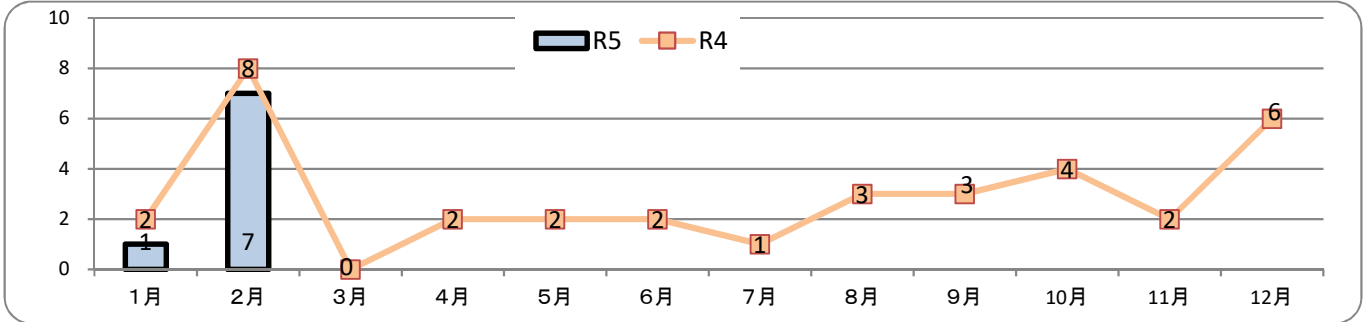

交通事故発生状況

庄内警察署
令和5年2月28日現在(概数)

1 交通事故発生状況

	県内				庄内警察署管内				庄内警察署(高齢者被害)		
	件数	死者	負傷者	物件	件数	死者	負傷者	物件	件数	死者	負傷者
令和5年	534	4	619	4,629	8	0	9	86	1	0	1
令和4年	708	2	811	5,585	10	0	11	115	4	0	4
前年比	-174	2	-192	-956	-2	0	-2	-29	-3	0	-3

2 月別発生状況(物件事故を除く。)

3 交通事故の特徴(物件事故を除く。)

☆若年(層)は16歳以上24歳以下の方(高校生を除く) ☆青年は16歳以上29歳以下の方(高校生を除く)
☆高齢(者)は65歳以上の方 ☆安管は安全運転管理者事業所に勤務する方 ☆初心は免許を取得して1年未満の方