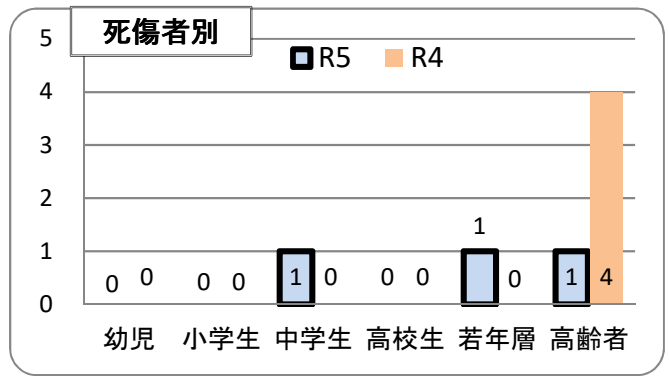

交通事故発生状況

庄内警察署
令和5年2月28日現在(概数)

1 交通事故発生状況

	県内				庄内警察署管内				庄内警察署(高齢者被害)		
	件数	死者	負傷者	物件	件数	死者	負傷者	物件	件数	死者	負傷者
令和5年	534	4	619	4,629	8	0	9	86	1	0	1
令和4年	708	2	811	5,585	10	0	11	115	4	0	4
前年比	-174	2	-192	-956	-2	0	-2	-29	-3	0	-3

2 月別発生状況(物件事故を除く。)

3 交通事故の特徴(物件事故を除く。)

☆若年(層)は16歳以上24歳以下の方(高校生を除く) ☆青年は16歳以上29歳以下の方(高校生を除く)
☆高齢(者)は65歳以上の方 ☆安管は安全運転管理者事業所に勤務する方 ☆初心は免許を取得して1年未満の方