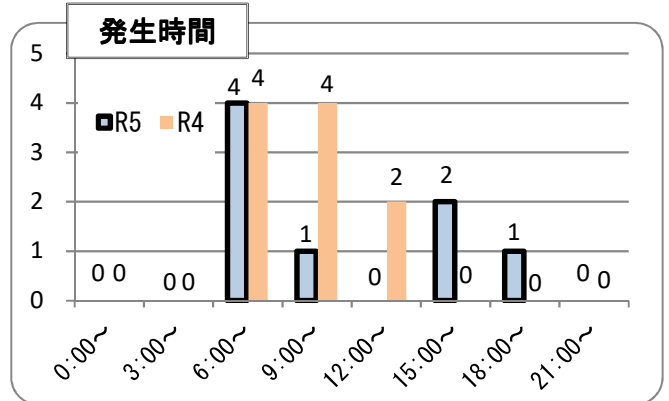

交通事故発生状況

庄内警察署
令和5年2月28日現在(概数)

1 交通事故発生状況

	県内				庄内警察署管内				庄内警察署(高齢者被害)		
	件数	死者	負傷者	物件	件数	死者	負傷者	物件	件数	死者	負傷者
令和5年	534	4	619	4,629	8	0	9	86	1	0	1
令和4年	708	2	811	5,585	10	0	11	115	4	0	4
前年比	-174	2	-192	-956	-2	0	-2	-29	-3	0	-3

2 月別発生状況(物件事故を除く。)

3 交通事故の特徴(物件事故を除く。)

☆若年(層)は16歳以上24歳以下の方(高校生を除く) ☆青年は16歳以上29歳以下の方(高校生を除く)
☆高齢(者)は65歳以上の方 ☆安管は安全運転管理者事業所に勤務する方 ☆初心は免許を取得して1年未満の方