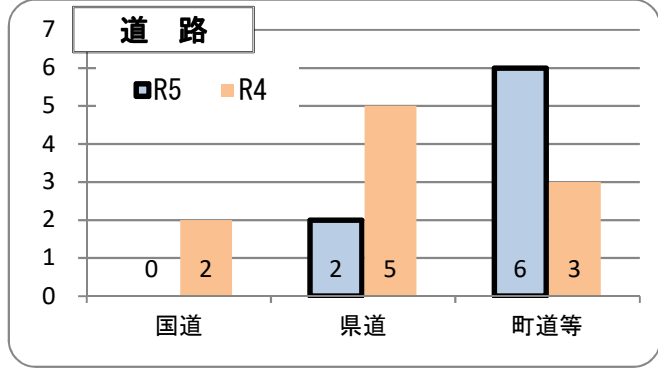

交通事故発生状況

庄内警察署
令和5年2月28日現在(概数)

1 交通事故発生状況

	県内				庄内警察署管内				庄内警察署(高齢者被害)		
	件数	死者	負傷者	物件	件数	死者	負傷者	物件	件数	死者	負傷者
令和5年	534	4	619	4,629	8	0	9	86	1	0	1
令和4年	708	2	811	5,585	10	0	11	115	4	0	4
前年比	-174	2	-192	-956	-2	0	-2	-29	-3	0	-3

2 月別発生状況(物件事故を除く。)

3 交通事故の特徴(物件事故を除く。)

☆若年(層)は16歳以上24歳以下の方(高校生を除く) ☆青年は16歳以上29歳以下の方(高校生を除く)
☆高齢(者)は65歳以上の方 ☆安管は安全運転管理者事業所に勤務する方 ☆初心は免許を取得して1年未満の方