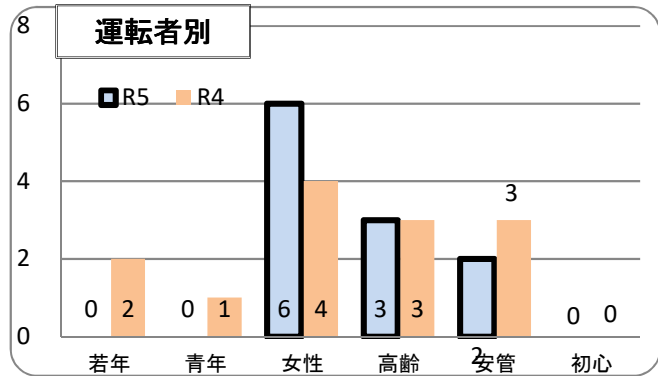

交通事故発生状況

庄内警察署
令和5年2月28日現在(概数)

1 交通事故発生状況

	県内				庄内警察署管内				庄内警察署(高齢者被害)		
	件数	死者	負傷者	物件	件数	死者	負傷者	物件	件数	死者	負傷者
令和5年	534	4	619	4,629	8	0	9	86	1	0	1
令和4年	708	2	811	5,585	10	0	11	115	4	0	4
前年比	-174	2	-192	-956	-2	0	-2	-29	-3	0	-3

2 月別発生状況(物件事故を除く。)

3 交通事故の特徴(物件事故を除く。)

☆若年(層)は16歳以上24歳以下の方(高校生を除く) ☆青年は16歳以上29歳以下の方(高校生を除く)
☆高齢(者)は65歳以上の方 ☆安管は安全運転管理者事業所に勤務する方 ☆初心は免許を取得して1年未満の方