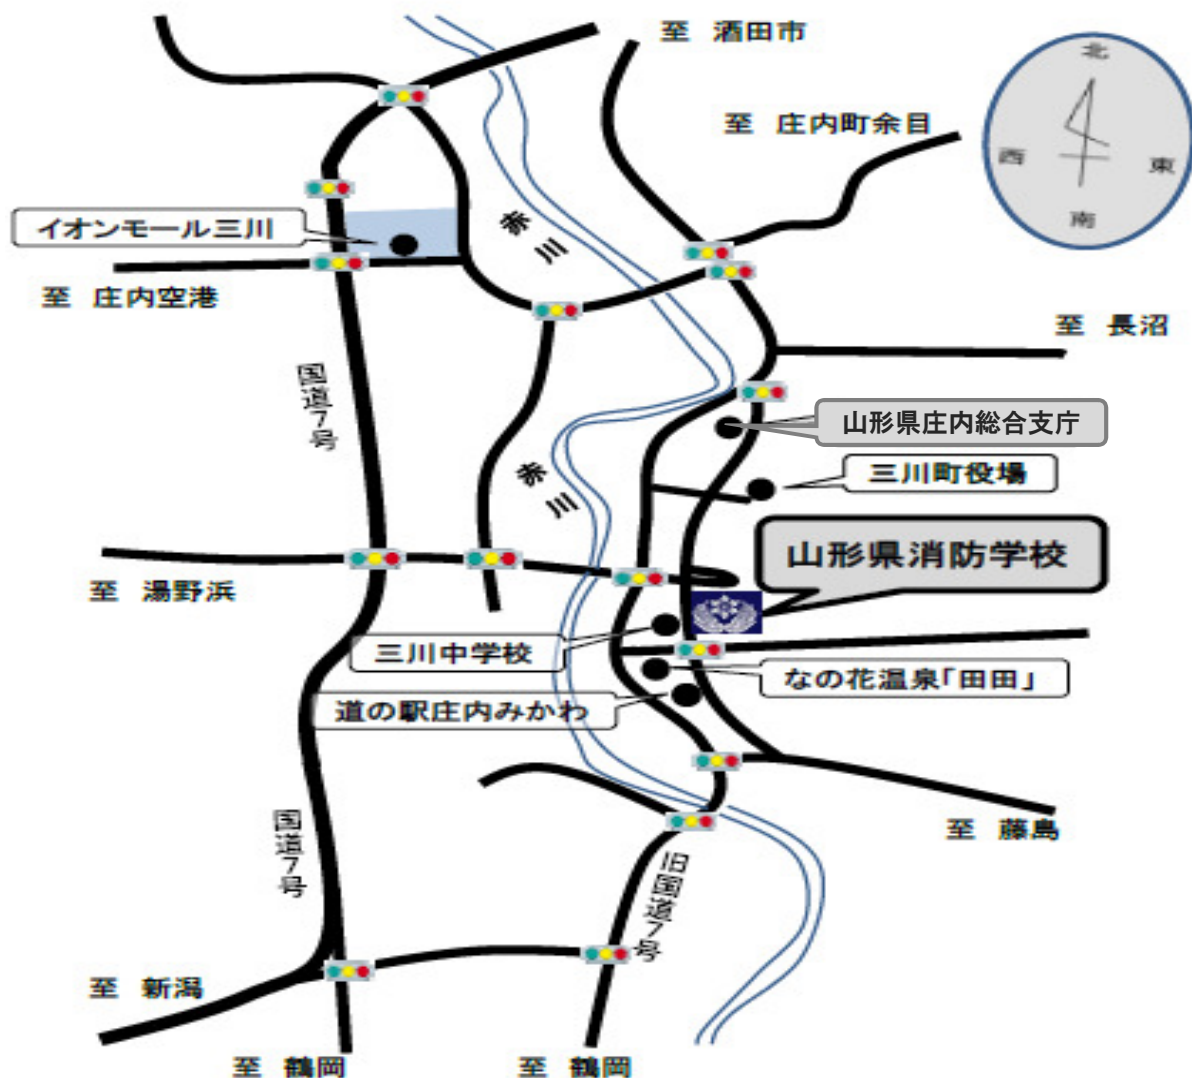

IV 案内図

【交通案内】

鶴岡駅から「酒田」行バス20分

酒田駅から「鶴岡」行バス50分

庄内空港からタクシー15分

いずれも「三川中学校前」下車、徒歩1分

令和6年度 入校案内

令和6年4月