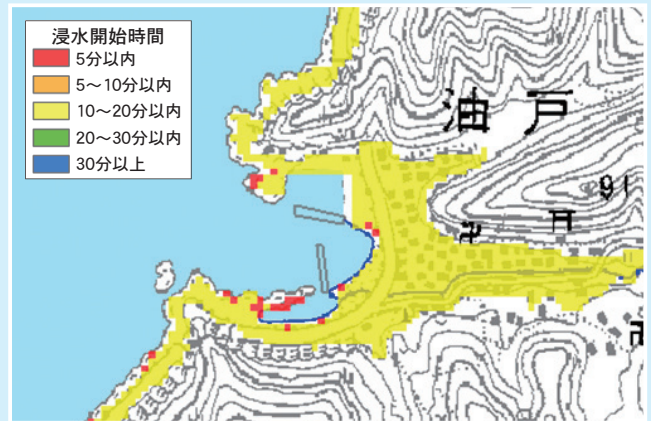

津波浸水想定図

浸水開始時間図

10. 油 戸

11. 今泉、加茂、金沢

12. 湯野浜

13. 浜中