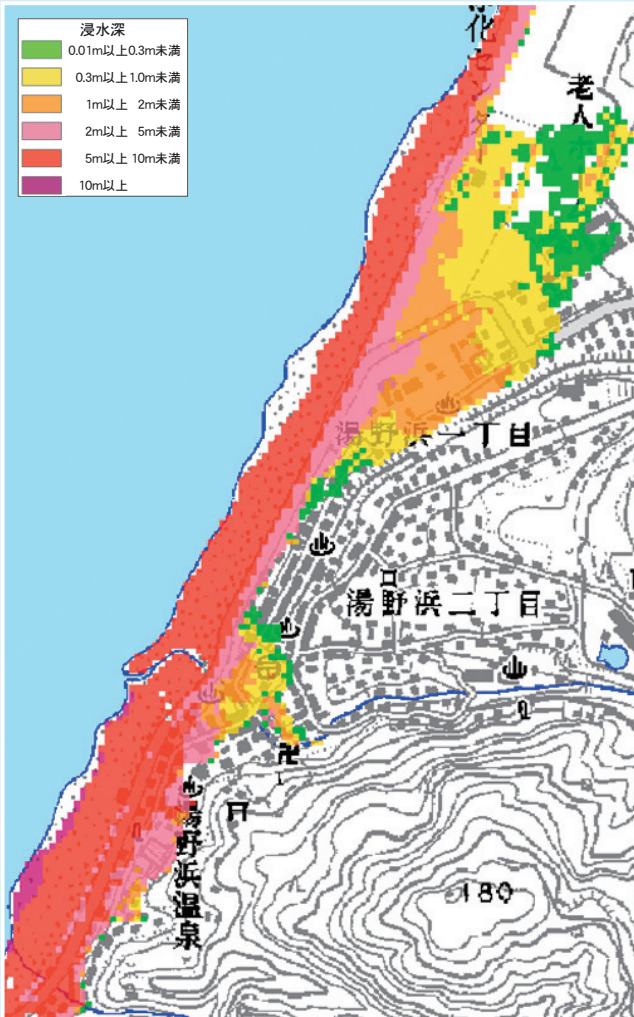

津波浸水想定図

浸水開始時間図

10. 油 戸

11. 今泉、加茂、金沢

12. 湯野浜

13. 浜中