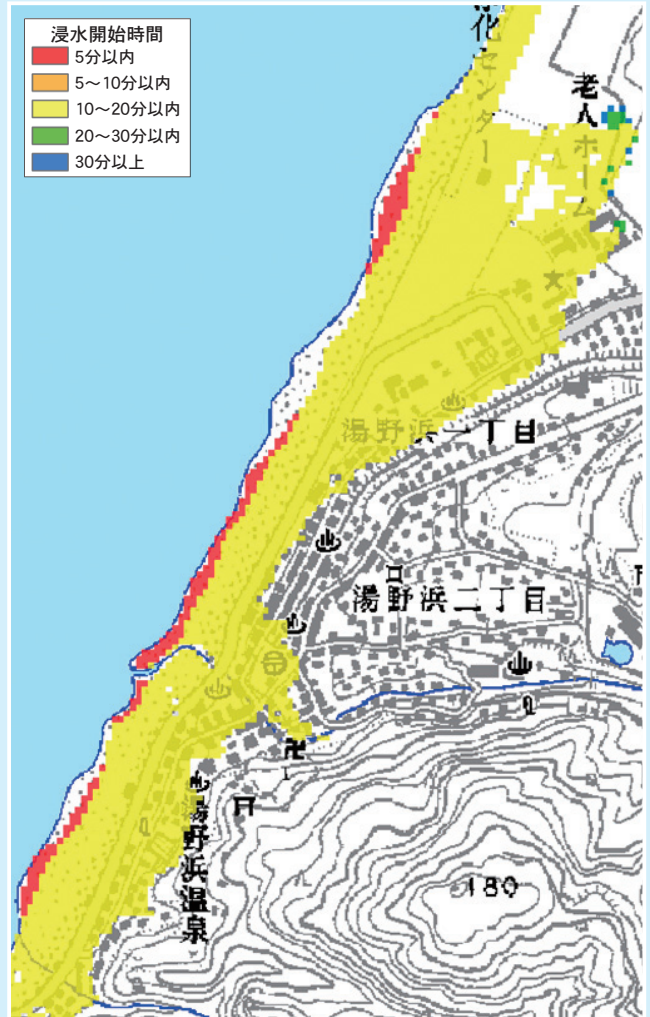

津波浸水想定図

浸水開始時間図

10. 油 戸

11. 今泉、加茂、金沢

12. 湯野浜

13. 浜中