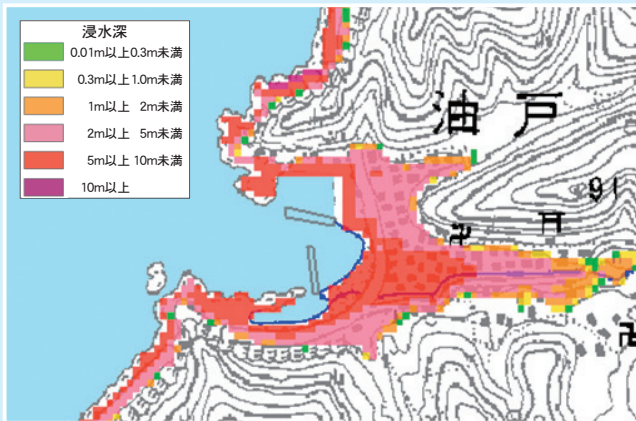

津波浸水想定図

浸水開始時間図

10. 油 戸

11. 今泉、加茂、金沢

12. 湯野浜

13. 浜中