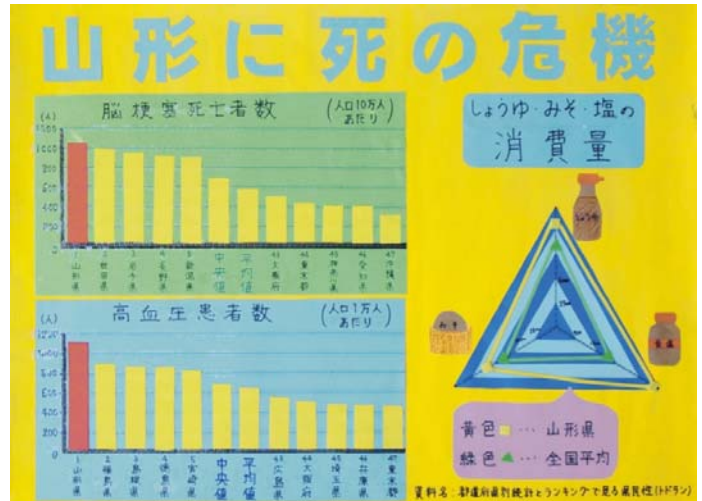

米沢市立第四中学校 3年
新野 星 さん 池邊 美樹 さん 須藤 唯 さん
渡辺 のあ さん 岡田 遥 さん

入選

米沢市立第四中学校 2年
菅野 あゆな さん 鈴木 彩香 さん 市川 亜美 さん
斎藤 若菜 さん 今井 文香 さん

入選

長井市
吉野 健太郎 さん

入選

山形県立山形盲学校 高等部2年
飯野 拓海 さん

※点字を使った作品です。