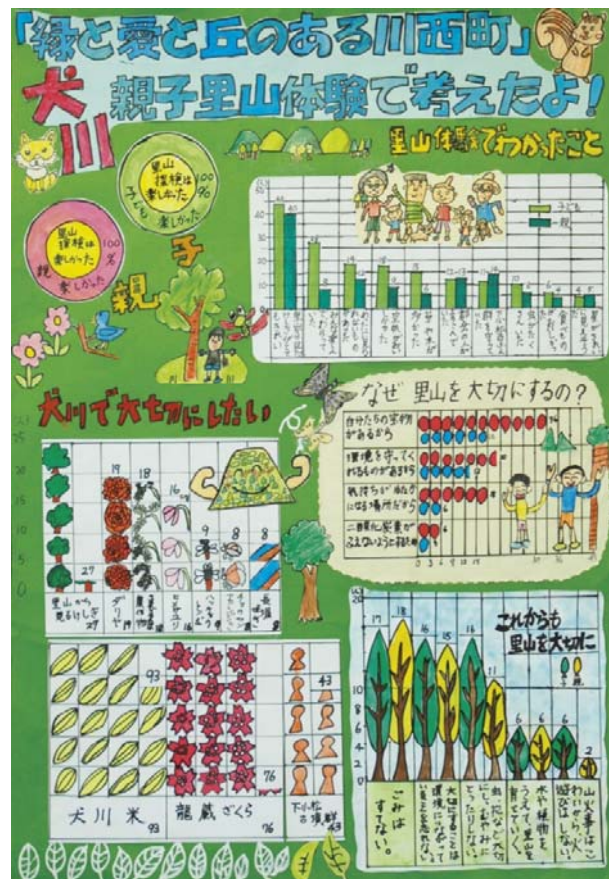

第66回山形県統計グラフコンクール 入賞作品集

講評:大竹 左紀斗 審査員長

(東北芸術工科大学グラフィックデザイン学科教授)

山形県知事賞

山形県立山形盲学校 高等部 3年

伊藤 美穂 さん

山形県教育長賞

川西町立犬川小学校 4年

安部 善貴 さん 猪股 晟矢 さん

奥村 健太 さん 塩野 純大 さん

中野 凌悟 さん

※点字を使った作品です。

山形県統計協会賞

山形大学附属小学校 1年
和田 紗采 さん

山形県統計協会賞

村山市立戸沢小学校 6年
加藤 颯大 さん 大沼 優叶 さん
大地 力生 さん 青柳 宏星 さん