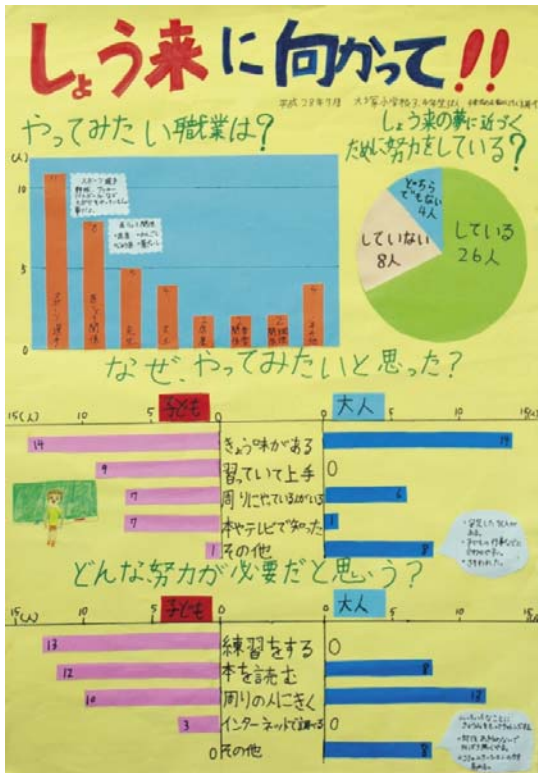

西川町立西川小学校

藤原 拓海 さん (3年)

藤原 千紘 さん (1年)

入選

川西町立大塚小学校 4年
 寒河江 真優 さん 高橋 俊樹 さん
 飯澤 菜々美 さん 堀越 翔夢 さん

入選

白鷹町立蚕桑小学校 4年
 大山 瑛太 さん 高橋 真由 さん
 槌谷 楓 さん 湯澤 一徳 さん

入選