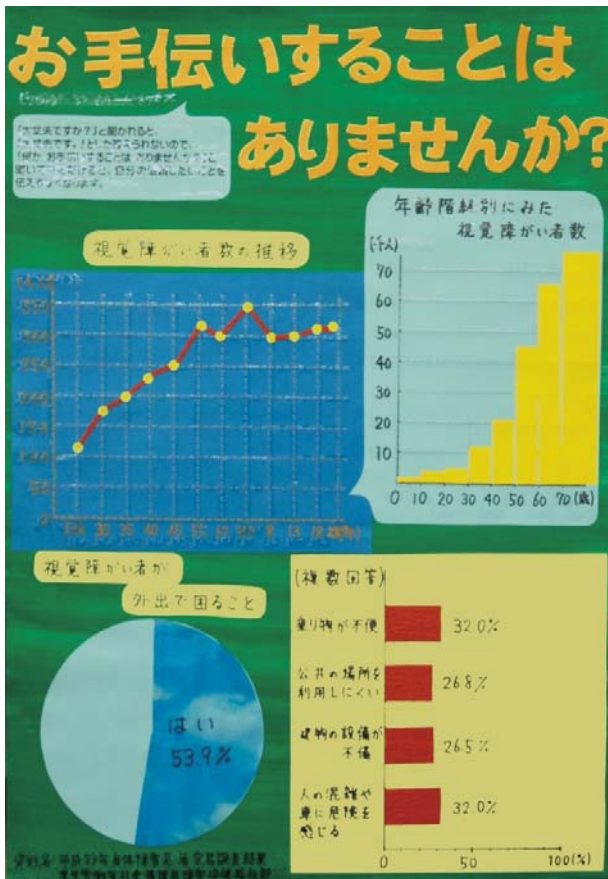

第66回山形県統計グラフコンクール 入賞作品集

講評:大竹 左紀斗 審査員長

(東北芸術工科大学グラフィックデザイン学科教授)

山形県知事賞

山形県立山形盲学校 高等部 3年

伊藤 美穂 さん

山形県教育長賞

川西町立犬川小学校 4年

安部 善貴 さん 猪股 晟矢 さん

奥村 健太 さん 塩野 純大 さん

中野 凌悟 さん

※点字を使った作品です。