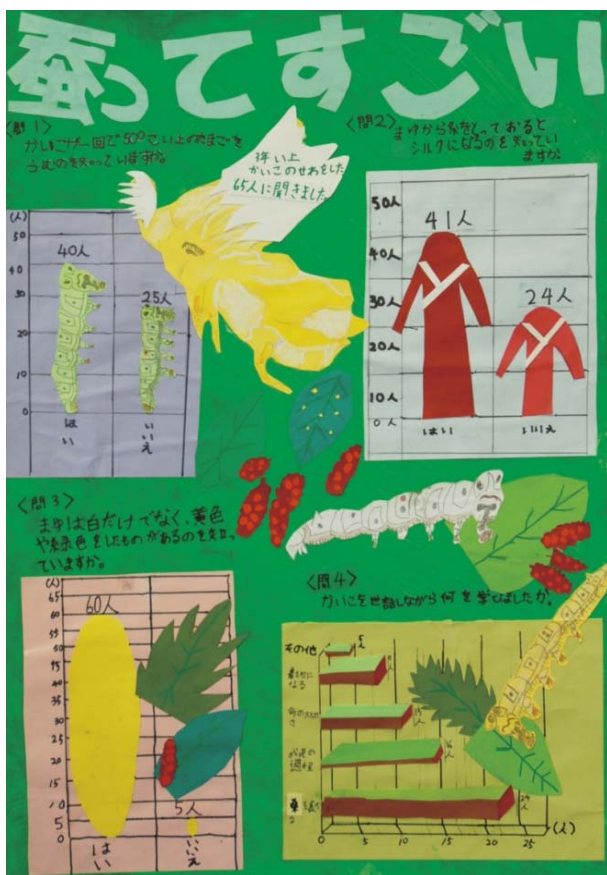

審査員特別賞

白鷹町立蚕桑小学校 3年
樋口 巧 さん 古名 梓穂 さん
藁品 遼佑 さん